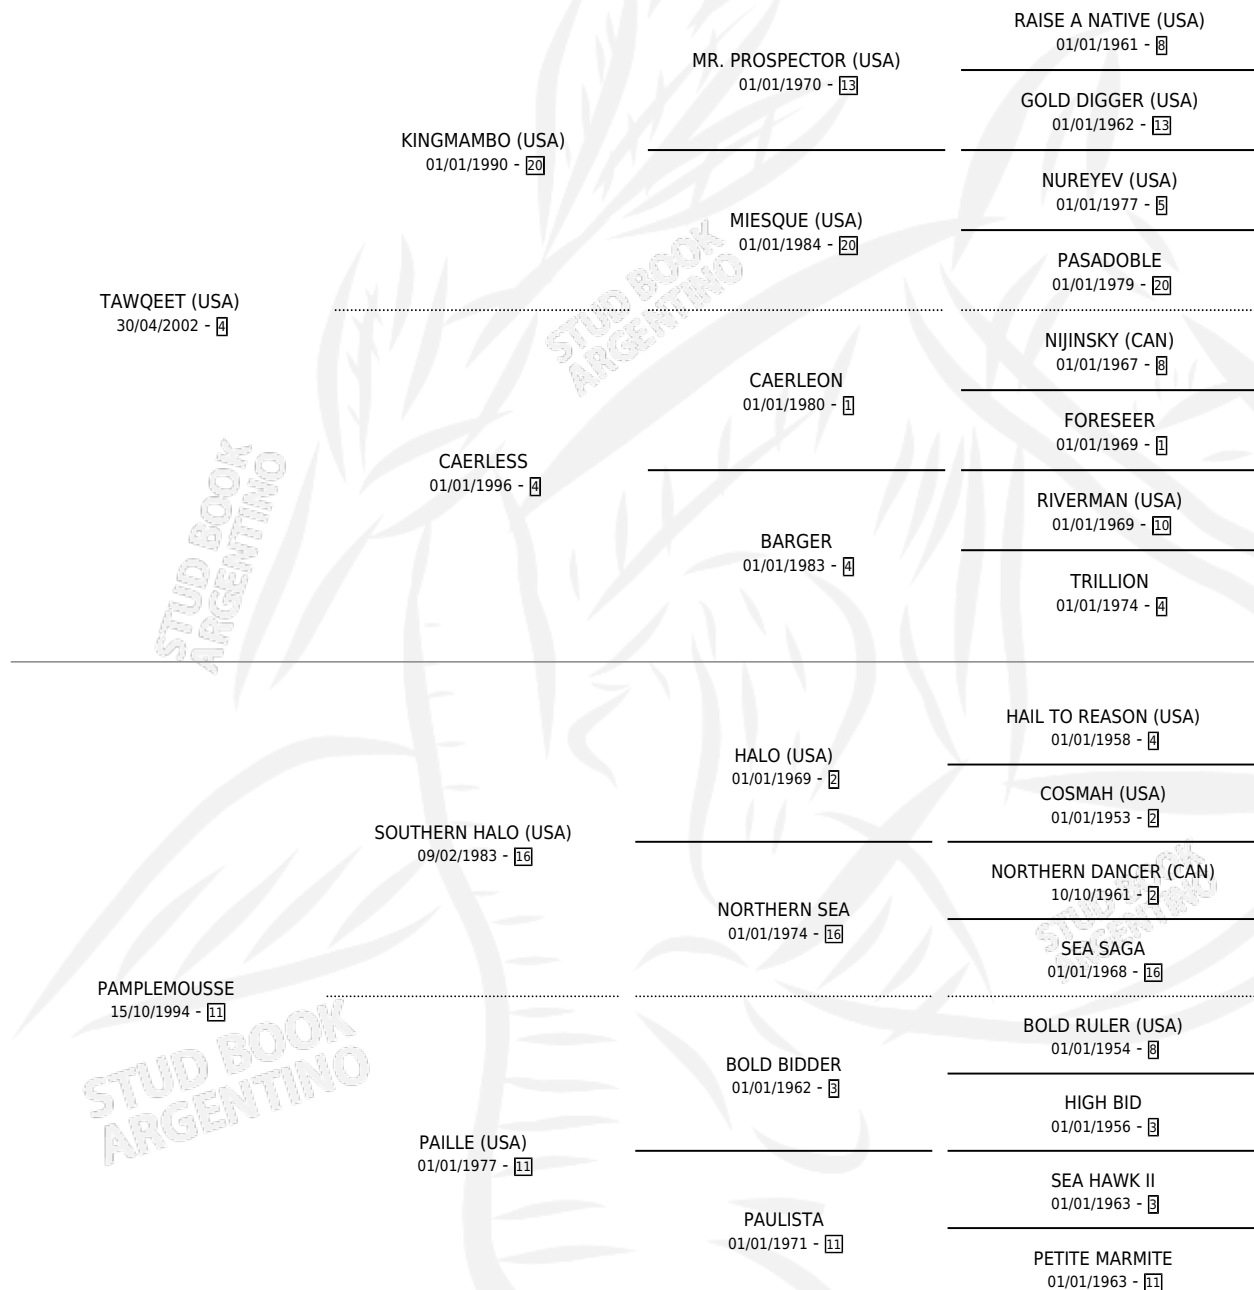

PAMPLEQEET

por TAWQEET (USA) y PAMPLEMOUSSE por SOUTHERN HALO (USA)

Argentina · Macho · Alazan · SP · 02/09/2012
Familia 11-a · Volumen 41

ESTADO

TIPIFICACIÓN SANGUÍNEA	X
TIPIFICACIÓN POR ADN	✓
PASAPORTE	✓
IDENTIFICACIÓN POR MICROCHIP	✓
REPRODUCTOR	X

Lugar de nacimiento: Los Aguacates
Criador: San Ignacio De Loyola

PEDIGREE