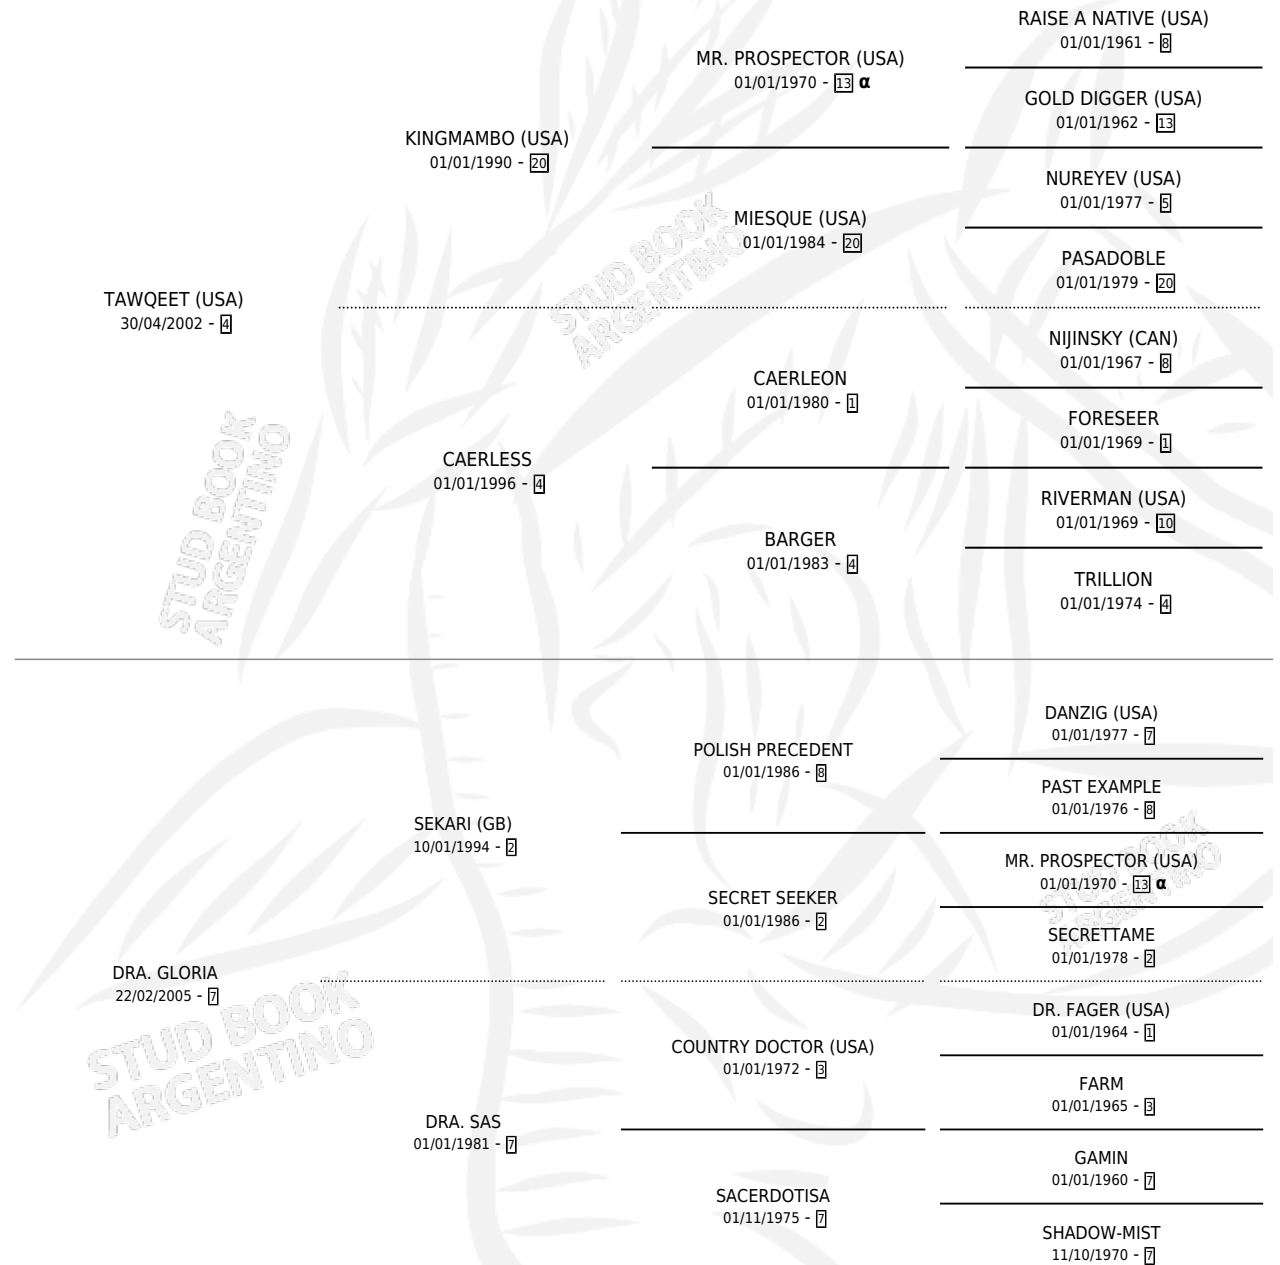

DRA. QEET

por TAWQEET (USA) y DRA. GLORIA por SEKARI (GB)

Argentina · Hembra · Alazan · SP · 22/08/2012
Familia 7 · Volumen 41

ESTADO

TIPIFICACIÓN SANGUÍNEA	X
TIPIFICACIÓN POR ADN	✓
PASAPORTE	✓
IDENTIFICACIÓN POR MICROCHIP	✓
REPRODUCTOR	X

Lugar de nacimiento: Los Aguacates

Criador: San Ignacio De Loyola

PEDIGREE

INBREEDING : α