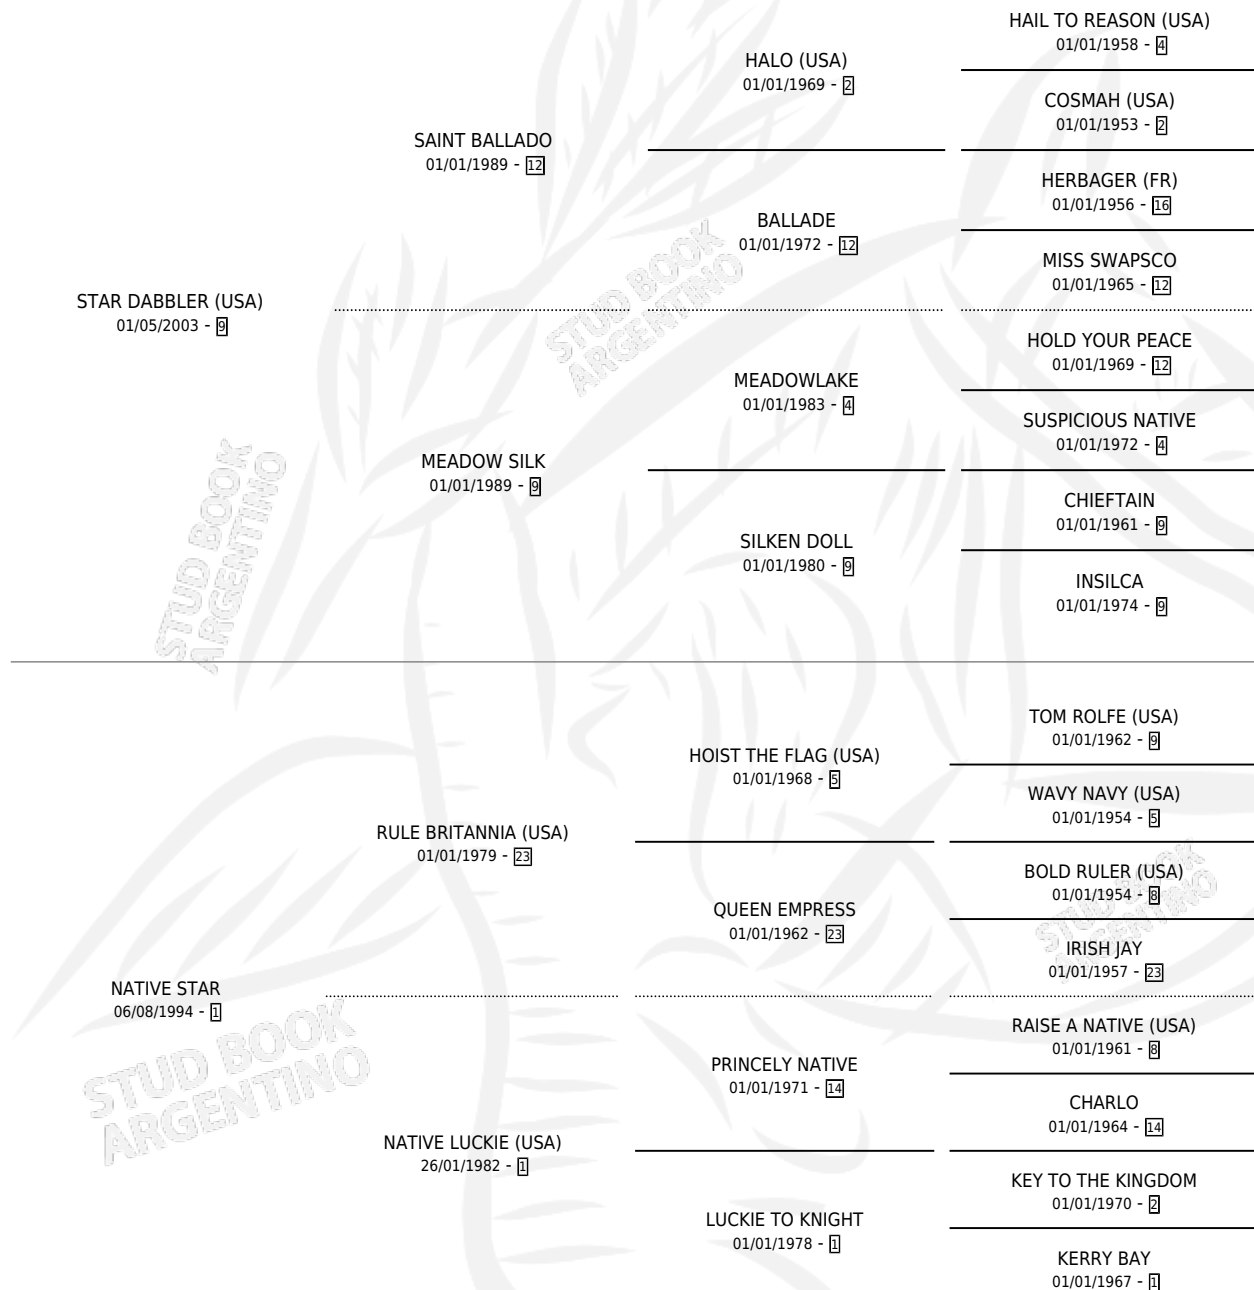

DOBLE ESTRELLA

por **STAR DABBLER (USA)** y **NATIVE STAR** por **RULE BRITANNIA (USA)**

Argentina · Hembra · Zaino · SP · 18/08/2012
Familia 1-p · Volumen 41

ESTADO

TIPIFICACIÓN SANGUÍNEA	X
TIPIFICACIÓN POR ADN	✓
PASAPORTE	✓
IDENTIFICACIÓN POR MICROCHIP	✓
REPRODUCTOR	X

Lugar de nacimiento: San Lorenzo De Areco
Criador: San Lorenzo De Areco

PEDIGREE

DOBLE ESTRELLA

Datos oficiales del Stud Book Argentino

Documento generado el 04/05/2026

studbook.org.ar