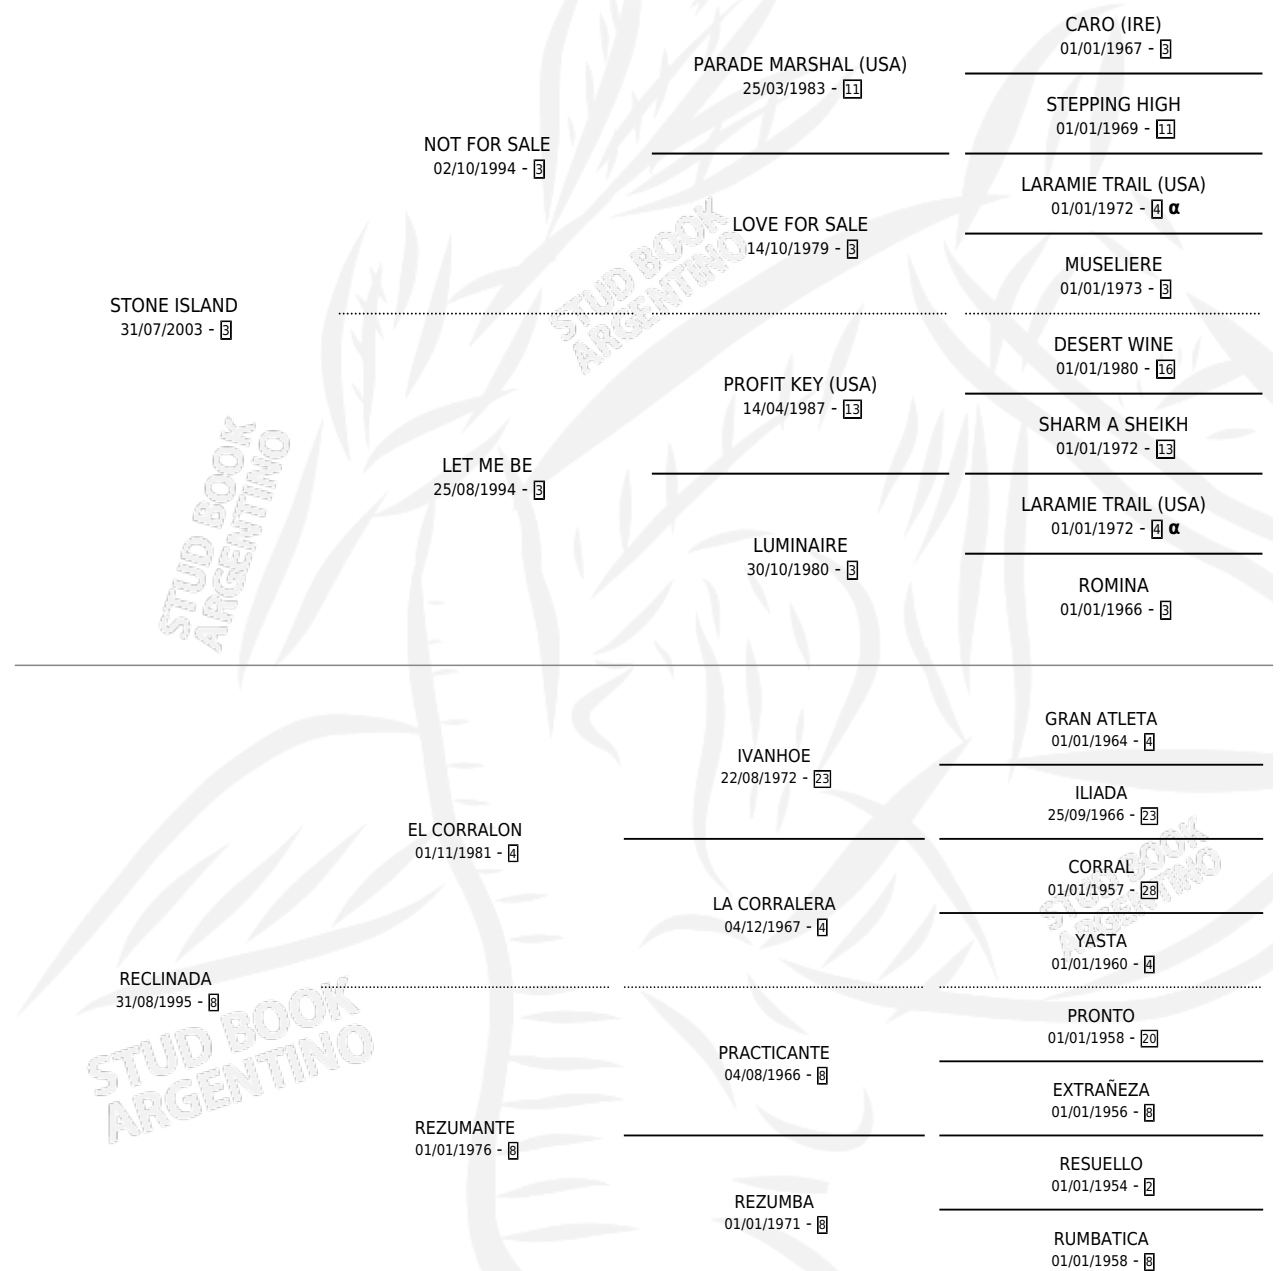

HEZ MIA

por **STONE ISLAND** y **RECLINADA** por **EL CORRALON**

Argentina · Hembra · Alazan · SP · 06/09/2012
Familia 8-c · Volumen 41

ESTADO

TIPIFICACIÓN SANGUÍNEA	X
TIPIFICACIÓN POR ADN	✓
PASAPORTE	✓
IDENTIFICACIÓN POR MICROCHIP	✓
REPRODUCTOR	✓

Lugar de nacimiento: San Juan De Berardi
Criador: Alzogaray Nestor Raul

PEDIGREE

INBREEDING : α