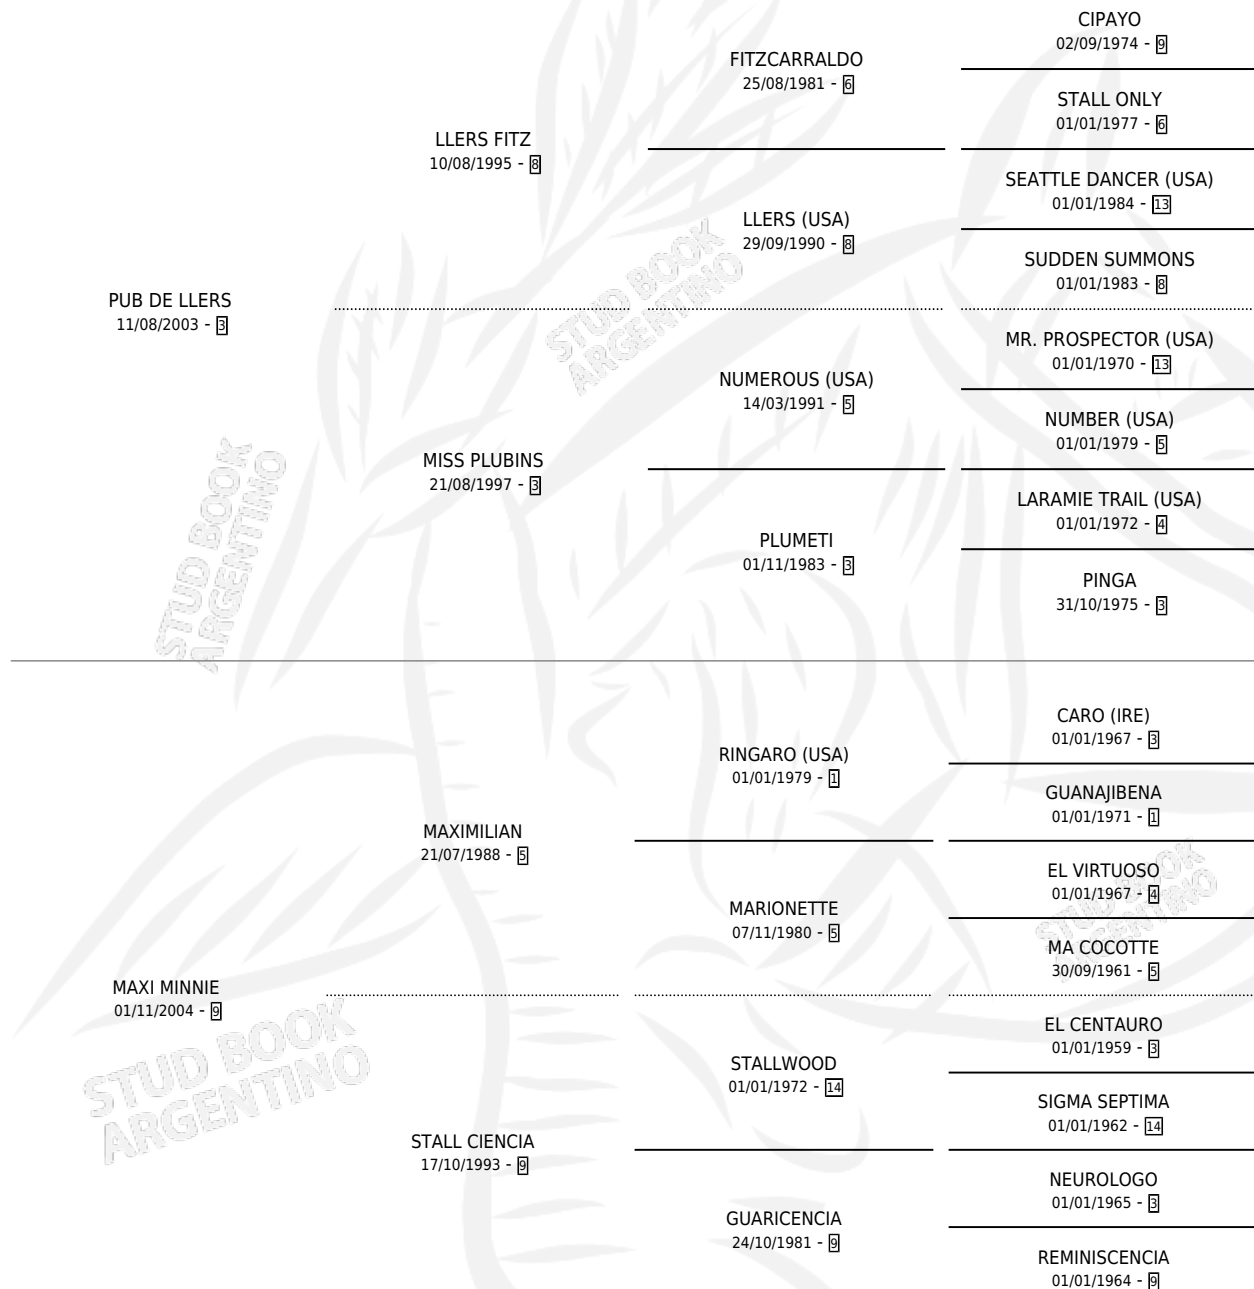

Lugar de nacimiento: Sanlucar
Criador: Sanlucar

~

HIJOS

	MACHOS	HEMBRAS
1 NACIERON	0	1

SIN ACTUACIONES

PEDIGREE

CAMPAÑA

Solo carreras oficiales de Argentina