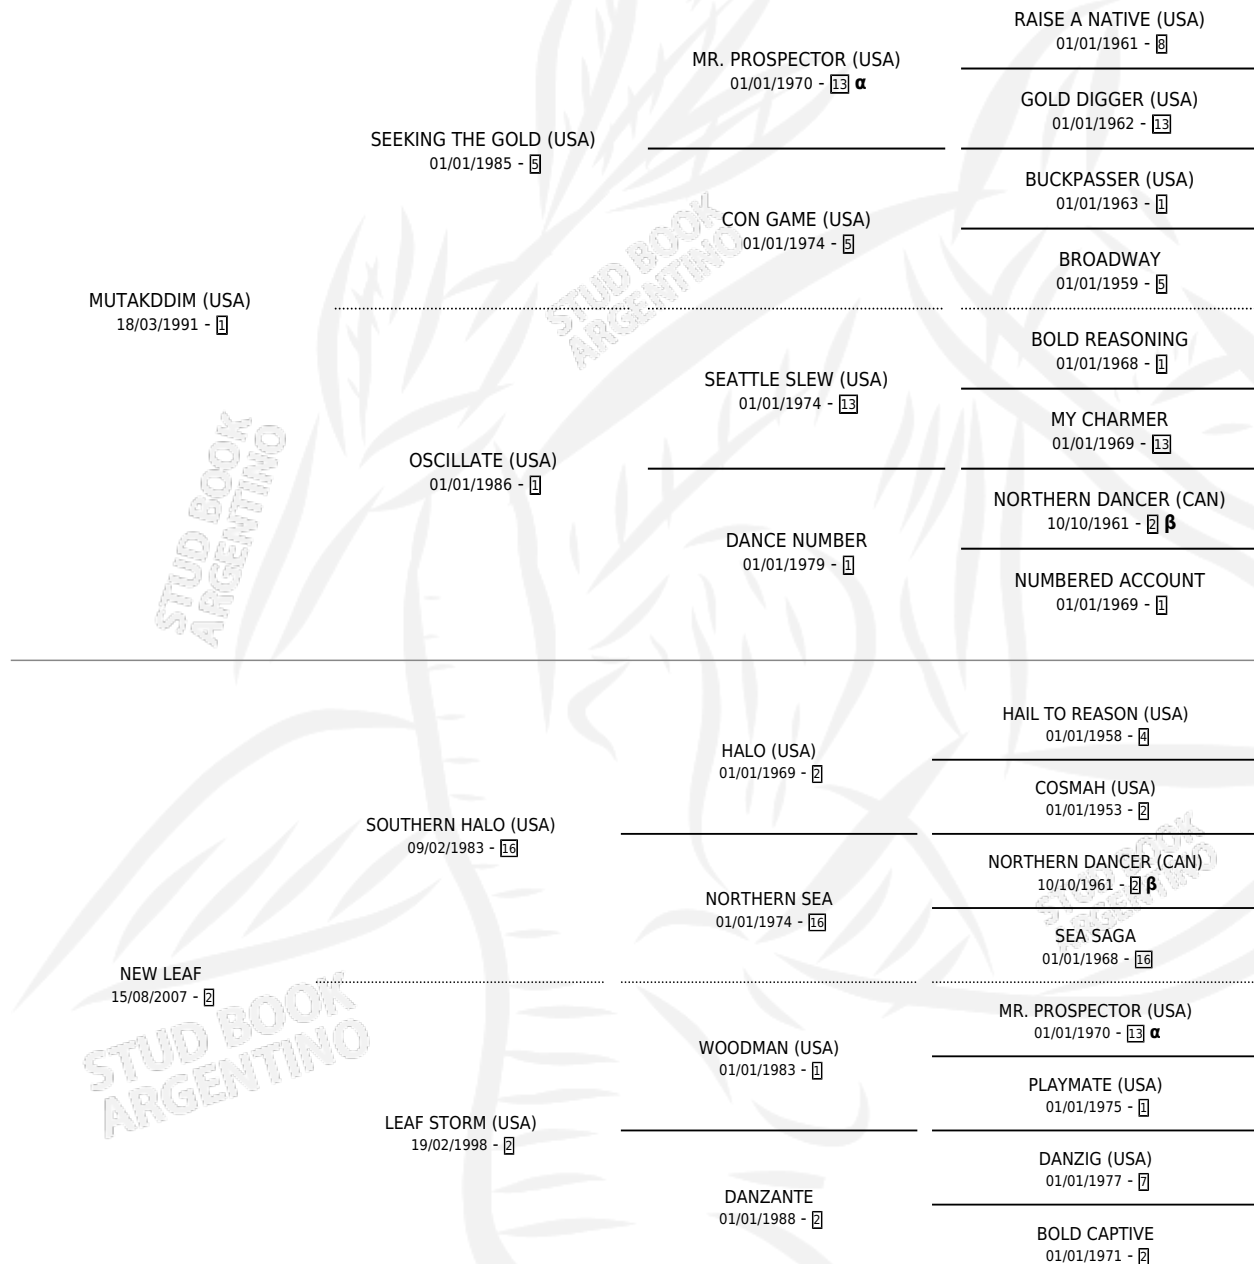

NEW FILE

por **MUTAKDDIM (USA)** y **NEW LEAF por SOUTHERN HALO (USA)**

Argentina · Hembra · Zaino · SP · 10/08/2012
Familia 2-d · Volumen 41

ESTADO

TIPIFICACIÓN SANGUÍNEA	X
TIPIFICACIÓN POR ADN	✓
PASAPORTE	✓
IDENTIFICACIÓN POR MICROCHIP	✓
REPRODUCTOR	✓

Lugar de nacimiento: La Quebrada
Criador: La Quebrada

~

HIJOS

	MACHOS	HEMBRAS
10 NACIERON	6	4
3 CORRIERON	2	1
2 GANARON	2	0
0 GANADORES CL	0 GANADORES GR	0 GANADORES G1

PEDIGREE

INBREEDING : **α,β**

S

cimientos 10 / Efectividad 90.91%

PADRILLO	PRODUCTO	CRIADOR	1ER SERVICIO	ÚLTIMO SERVICIO
LEOFRIC (USA)	∅		26/10/2025	14/11/2025
LEOFRIC (USA)	NUESTRA GENTE (H ZT, 29/09/2025) •MURIÓ EL 02/12/2025•	HARAS LOS TURFISTAS S.A.	11/10/2024	30/10/2024
REMOTE (GB)	NESSUN DORMA (H Z, 05/07/2024)	HARAS LOS TURFISTAS S.A.	06/08/2023	06/08/2023
DADDY LONG LEGS (USA)	NO SE TU (M Z, 23/07/2023)	INVERSIONES ELTURF S.A.	20/08/2022	20/08/2022
LEOFRIC (USA)	NUESTRO (M Z, 10/08/2022)	INVERSIONES ELTURF S.A.	11/09/2021	11/09/2021
MANIPULATOR (USA)	NAVAJA OCULTA (H Z, 18/08/2021)	INVERSIONES ELTURF S.A.	19/09/2020	19/09/2020
DADDY LONG LEGS (USA)	NO ES POR ESO (M A, 08/09/2020) •MURIÓ EL 21/10/2021•	INVERSIONES ELTURF S.A.	09/10/2019	09/10/2019
SECURITY RISK (USA)	NEGOCIO REDONDO (M A, 26/09/2019)	INVERSIONES ELTURF S.A.	20/10/2018	20/10/2018
ENDORSEMENT (USA)	NUBES NEGRAS (H A, 18/09/2018)	INVERSIONES ELTURF S.A.	18/10/2017	18/10/2017
MANIPULATOR (USA)	BORDEL AIME (M Z, 22/09/2017)	INVERSIONES ELTURF S.A.	14/09/2016	10/10/2016
INDY POINT	FILE MANAGER (M A, 27/07/2016)	LA QUEBRADA	25/08/2015	25/08/2015