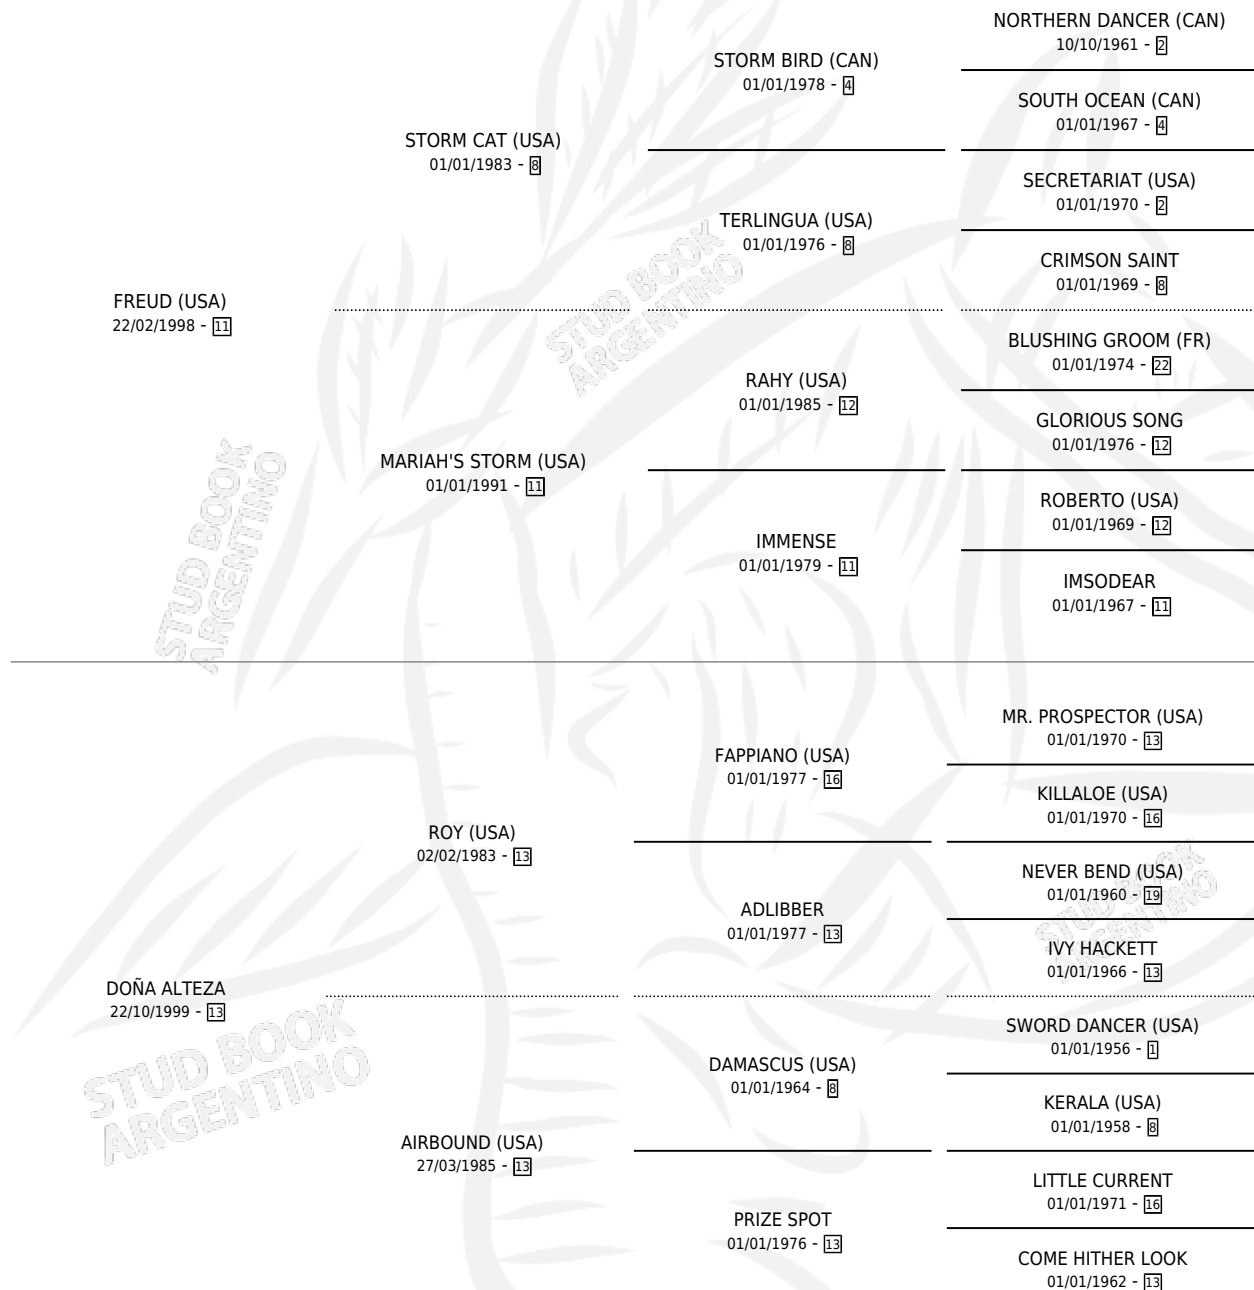

DOÑA TECA

por **FREUD (USA)** y **DOÑA ALTEZA** por **ROY (USA)**

Argentina · Hembra · Zaino · SP · 11/09/2012
Familia 13-b · Volumen 41

ESTADO

TIPIFICACIÓN SANGUÍNEA	X
TIPIFICACIÓN POR ADN	✓
PASAPORTE	✓
IDENTIFICACIÓN POR MICROCHIP	✓
REPRODUCTOR	✓

Lugar de nacimiento: San Benito

Criador: San Benito

~

HIJOS

	MACHOS	HEMBRAS
3 NACIERON	1	2

SIN ACTUACIONES

PEDIGREE

CAMPAÑA

Solo carreras oficiales de Argentina

POR EDAD

EDAD	CC	1°	2°	3°	4°	5°	NP	CLC	CLG	CLCG1	CLGG1	IMPORTE	GANANCIA / CC
3 AÑOS	4	0	0	2	0	0	2	0	0	0	0	\$45,720	\$11,430
4 AÑOS	9	3	1	1	1	1	2	0	0	0	0	\$355,108	\$39,456
5 AÑOS	2	0	0	0	1	0	1	0	0	0	0	\$8,891	\$4,446
TOTALES	15	3	1	3	2	1	5	0	0	0	0	\$409,719	\$27,315
%		20.0%	6.7%	20.0%	13.3%	6.7%	33.3%	0.0%	0.0%	0.0%	0.0%		