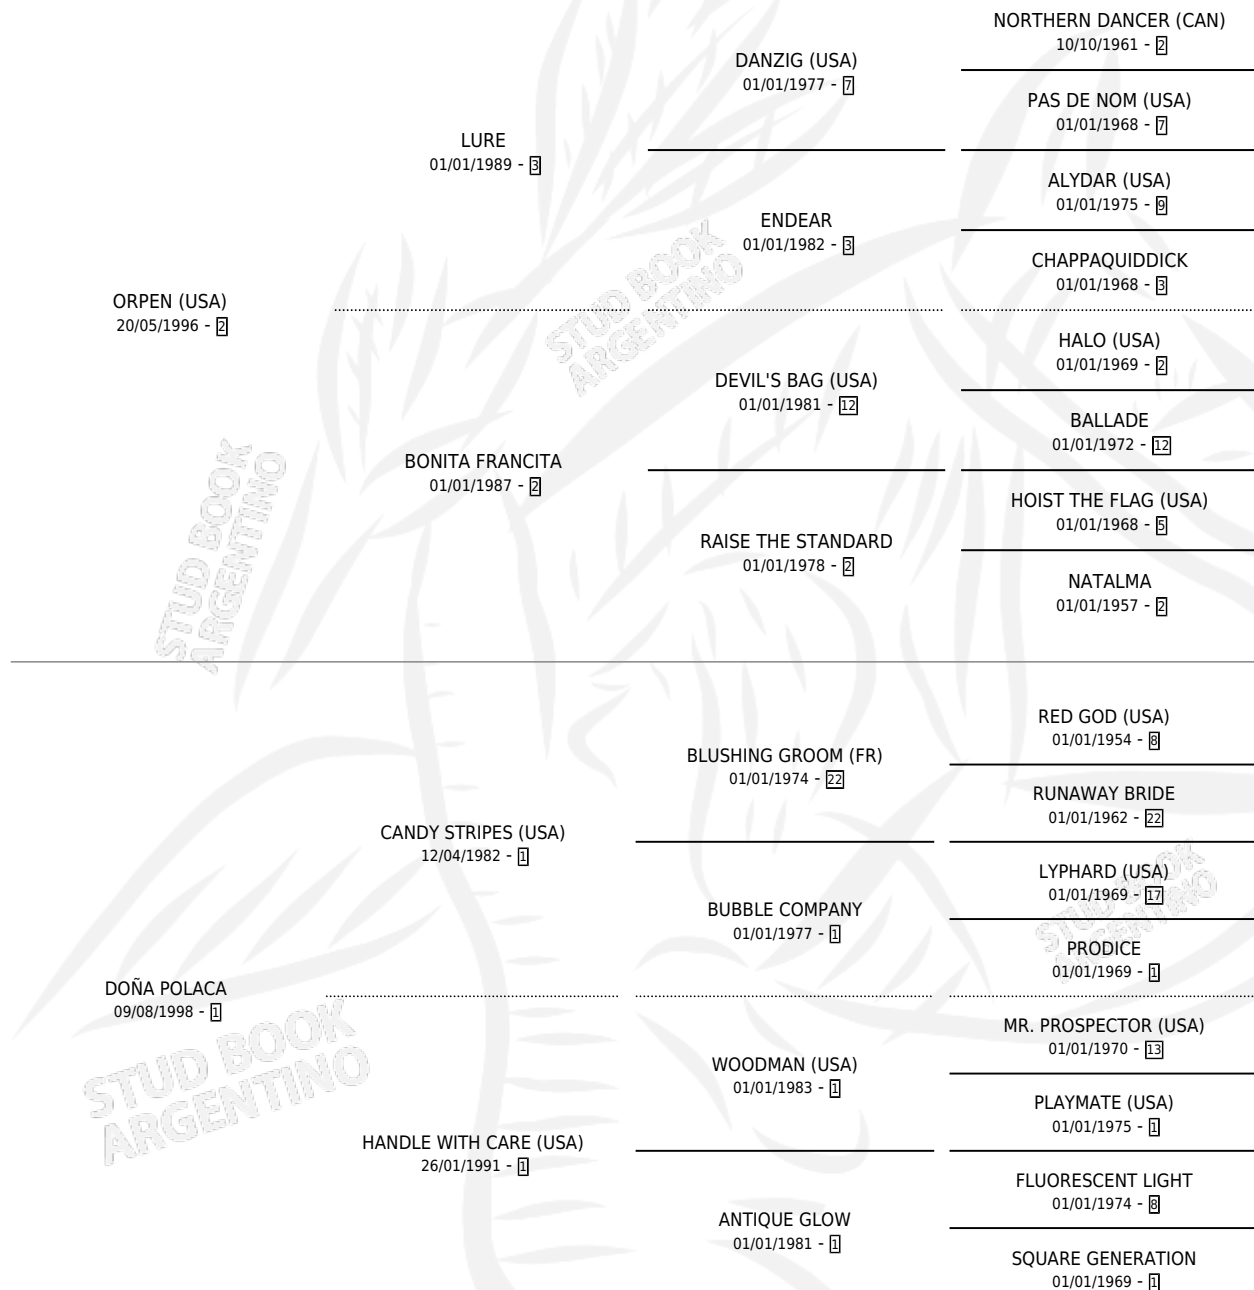

DON LABORE

por **ORPEN (USA)** y **DOÑA POLACA** por **CANDY STRIPES (USA)**

Argentina · Macho · Zaino · SP · 17/09/2012
Familia 1-c · Volumen 41

ESTADO

TIPIFICACIÓN SANGUÍNEA	X
TIPIFICACIÓN POR ADN	✓
PASAPORTE	✓
IDENTIFICACIÓN POR MICROCHIP	✓
REPRODUCTOR	X

Lugar de nacimiento: San Benito
Criador: San Benito

PEDIGREE

DON LABORE

Datos oficiales del Stud Book Argentino

Documento generado el 04/05/2026

studbook.org.ar