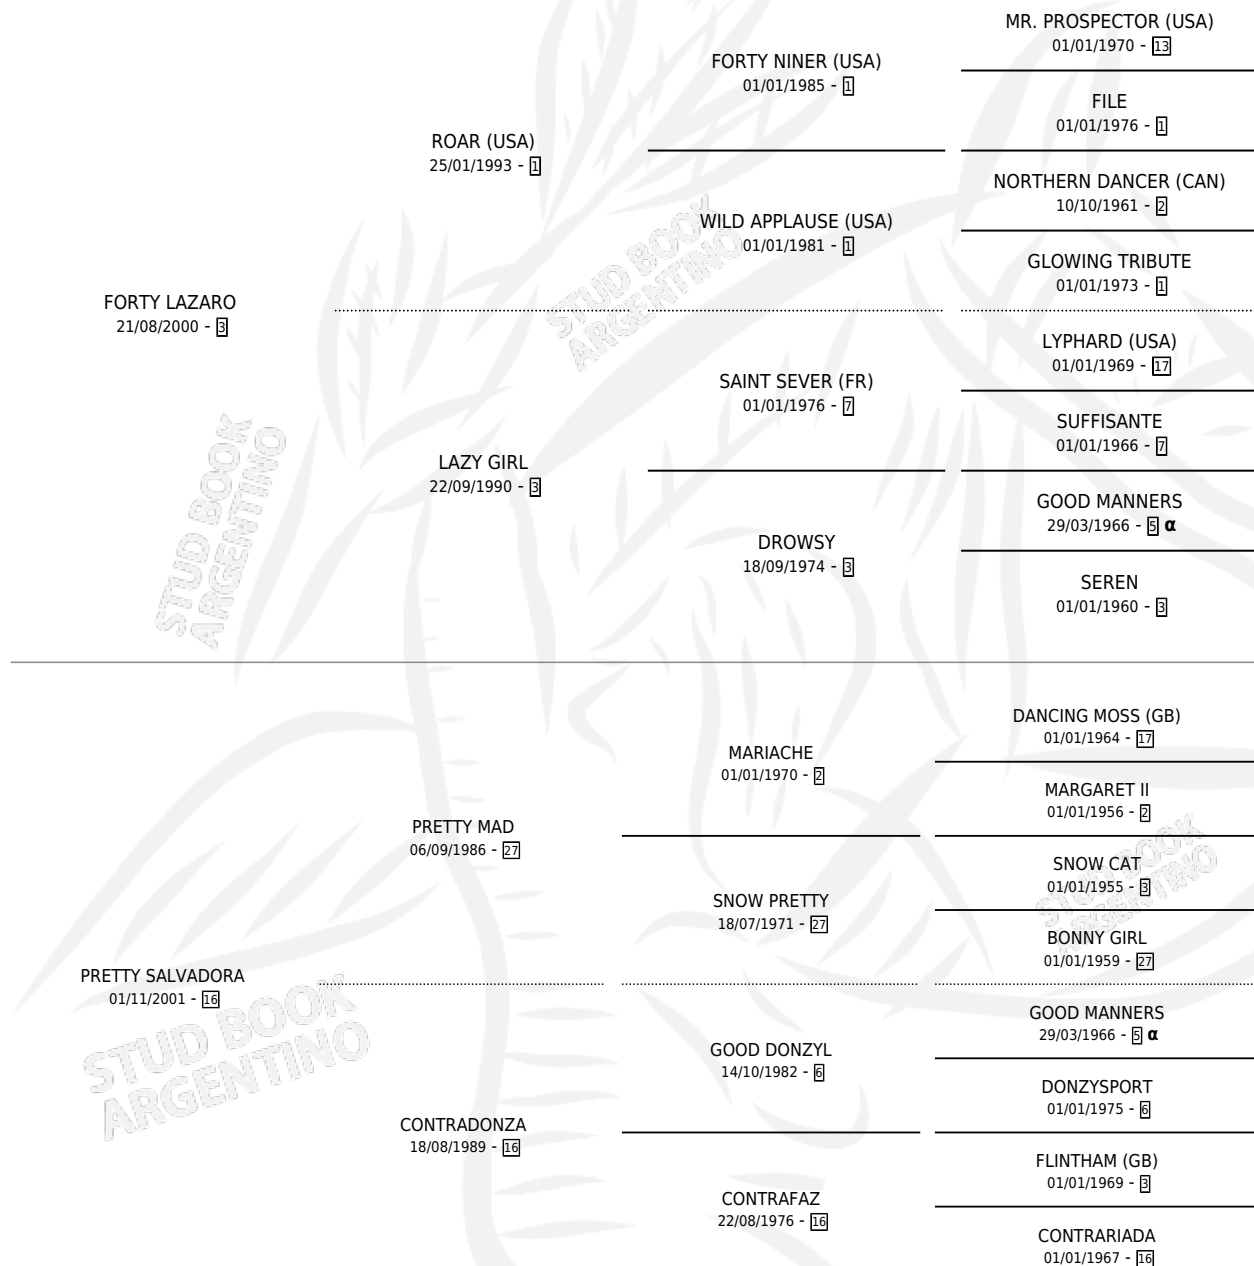

FORTY MARY

por FORTY LAZARO y PRETTY SALVADORA por PRETTY MAD

Argentina · Hembra · Alazan · SP · 10/08/2012
Familia 16-e · Volumen 41

ESTADO

TIPIFICACIÓN SANGUÍNEA	X
TIPIFICACIÓN POR ADN	✓
PASAPORTE	✓
IDENTIFICACIÓN POR MICROCHIP	✓
REPRODUCTOR	X

Lugar de nacimiento: Don Jacobo
Criador: Kirchner Maria Elena

PEDIGREE

INBREEDING : α

CAMPAÑA

Solo carreras oficiales de Argentina

POR EDAD

EDAD	CC	1°	2°	3°	4°	5°	NP	CLC	CLG	CLCG1	CLGG1	IMPORTE	GANANCIA / CC
3 AÑOS	4	0	0	0	0	1	3	0	0	0	0	\$5,256	\$1,314
4 AÑOS	10	2	2	1	0	1	4	0	0	0	0	\$132,800	\$13,280
5 AÑOS	5	0	0	0	0	1	4	0	0	0	0	\$3,250	\$650
TOTALES	19	2	2	1	0	3	11	0	0	0	0	\$141,306	\$7,437
%		10.5%	10.5%	5.3%	0.0%	15.8%	57.9%	0.0%	0.0%	0.0%	0.0%		

Ganadora de 2 carreras en San Isidro - \$141,306, a los 4 años.

POR DISTANCIA

HIPODROMO	CC	1°	2°	3°	4°	5°	NP	CLC	CLG	CLCG1	CLGG1	IMPORTE
SAN ISIDRO	13	2	2	0	0	2	7	0	0	0	0	\$131,056
1000 MTS	3	0	0	0	0	1	2	0	0	0	0	\$5,256
1100 MTS	6	2	2	0	0	1	1	0	0	0	0	\$125,800
1200 MTS	4	0	0	0	0	0	4	0	0	0	0	\$0
PALERMO	6	0	0	1	0	1	4	0	0	0	0	\$10,250
1100 MTS	1	0	0	0	0	0	1	0	0	0	0	\$0
1200 MTS	1	0	0	0	0	0	1	0	0	0	0	\$0
1000 MTS	4	0	0	1	0	1	2	0	0	0	0	\$10,250