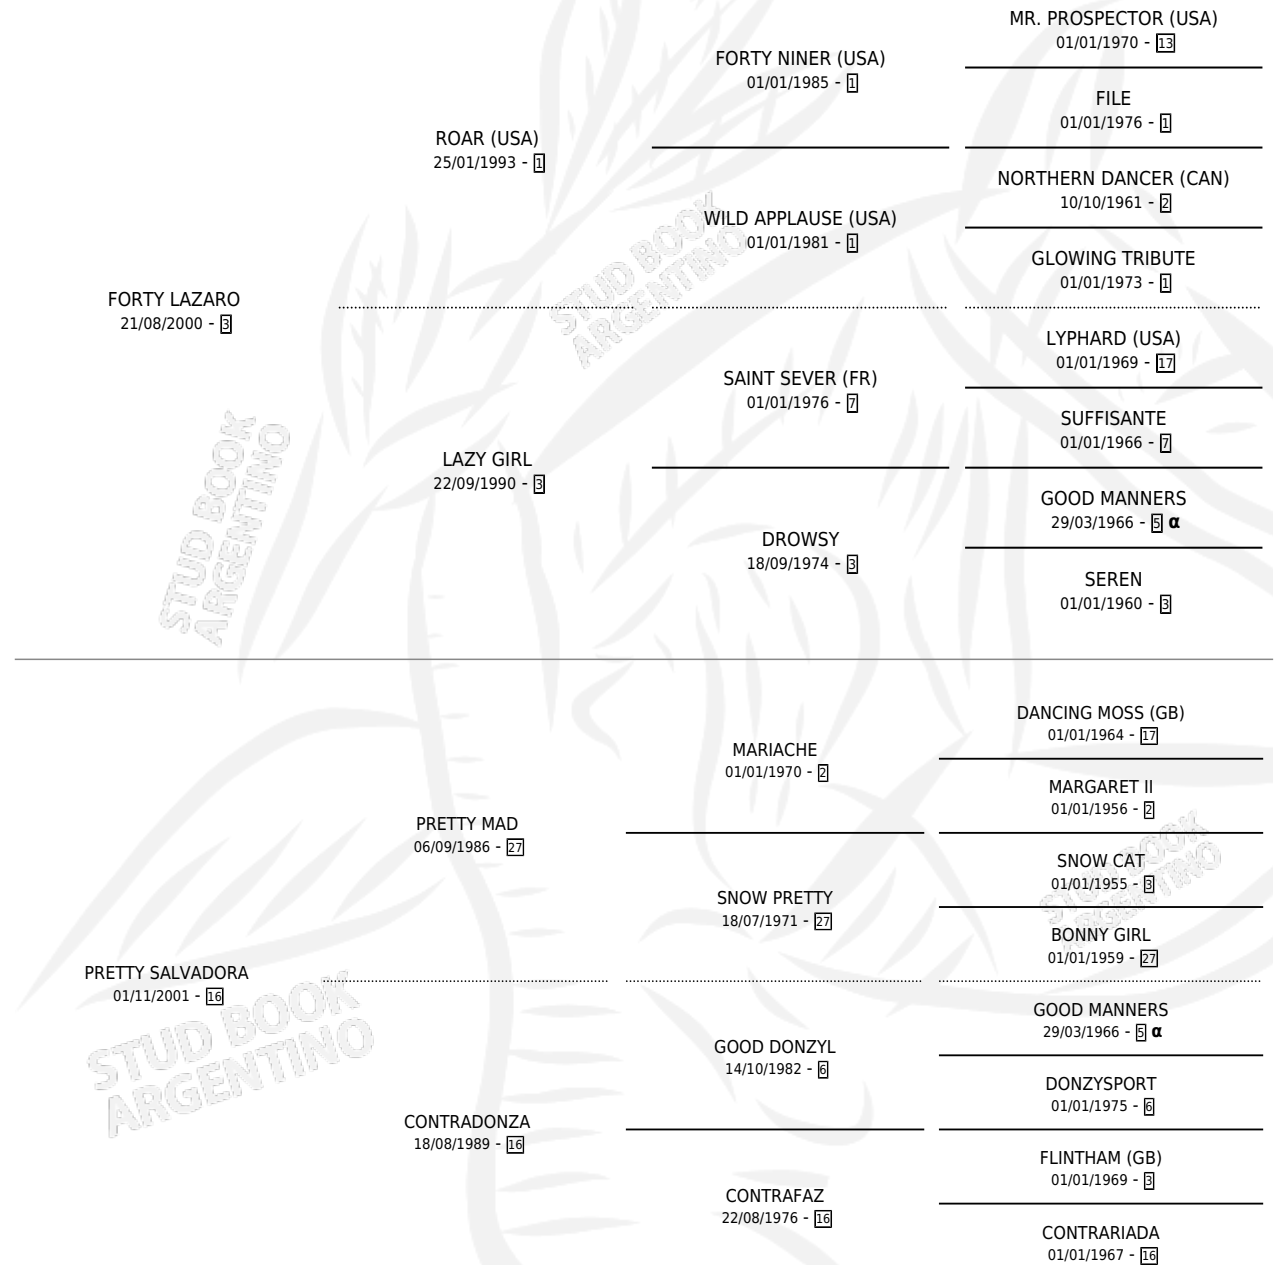

FORTY MARY

por FORTY LAZARO y PRETTY SALVADORA por PRETTY MAD

Argentina · Hembra · Alazan · SP · 10/08/2012
Familia 16-e · Volumen 41

ESTADO

TIPIFICACIÓN SANGUÍNEA	X
TIPIFICACIÓN POR ADN	✓
PASAPORTE	✓
IDENTIFICACIÓN POR MICROCHIP	✓
REPRODUCTOR	X

Lugar de nacimiento: Don Jacobo
Criador: Kirchner Maria Elena

PEDIGREE

INBREEDING : α

CAMPAÑA

Solo carreras oficiales de Argentina

POR EDAD

EDAD	CC	1°	2°	3°	4°	5°	NP	CLC	CLG	CLCG1	CLGG1	IMPORTE	GANANCIA / CC
3 AÑOS	4	0	0	0	0	1	3	0	0	0	0	\$5,256	\$1,314
4 AÑOS	10	2	2	1	0	1	4	0	0	0	0	\$132,800	\$13,280
5 AÑOS	5	0	0	0	0	1	4	0	0	0	0	\$3,250	\$650
TOTALES	19	2	2	1	0	3	11	0	0	0	0	\$141,306	\$7,437
%		10.5%	10.5%	5.3%	0.0%	15.8%	57.9%	0.0%	0.0%	0.0%	0.0%		

Ganadora de 2 carreras en San Isidro - \$141,306, a los 4 años.

POR DISTANCIA

HIPODROMO	CC	1°	2°	3°	4°	5°	NP	CLC	CLG	CLCG1	CLGG1	IMPORTE
SAN ISIDRO	13	2	2	0	0	2	7	0	0	0	0	\$131,056
1000 MTS	3	0	0	0	0	1	2	0	0	0	0	\$5,256
1100 MTS	6	2	2	0	0	1	1	0	0	0	0	\$125,800
1200 MTS	4	0	0	0	0	0	4	0	0	0	0	\$0
PALERMO	6	0	0	1	0	1	4	0	0	0	0	\$10,250
1100 MTS	1	0	0	0	0	0	1	0	0	0	0	\$0
1200 MTS	1	0	0	0	0	0	1	0	0	0	0	\$0
1000 MTS	4	0	0	1	0	1	2	0	0	0	0	\$10,250