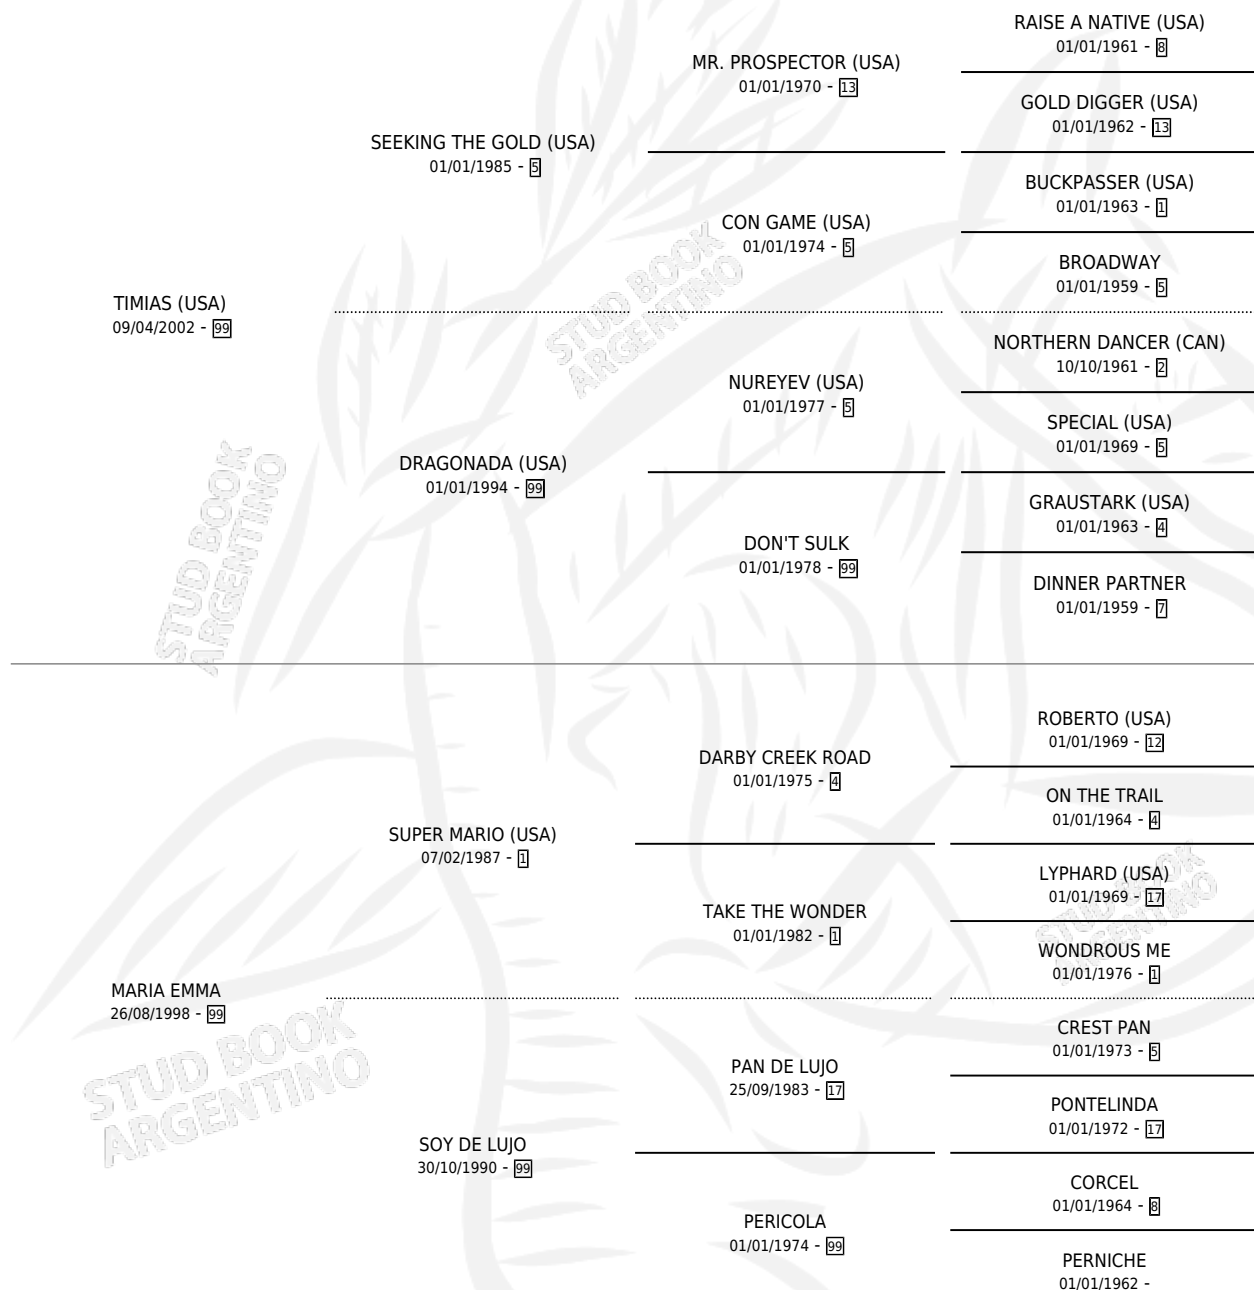

THE TAIS

por **TIMIAS (USA)** y **MARIA EMMA** por **SUPER MARIO (USA)**

Argentina · Hembra · Zaino · SP · 04/09/2012
Familia 99 · Volumen 41

ESTADO

TIPIFICACIÓN SANGUÍNEA	X
TIPIFICACIÓN POR ADN	X
PASAPORTE	X
IDENTIFICACIÓN POR MICROCHIP	X
REPRODUCTOR	X

Lugar de nacimiento: La Calandria
Criador: Sin dato

PEDIGREE

THE TAIS

Datos oficiales del Stud Book Argentino

Documento generado el 11/06/2026

studbook.org.ar