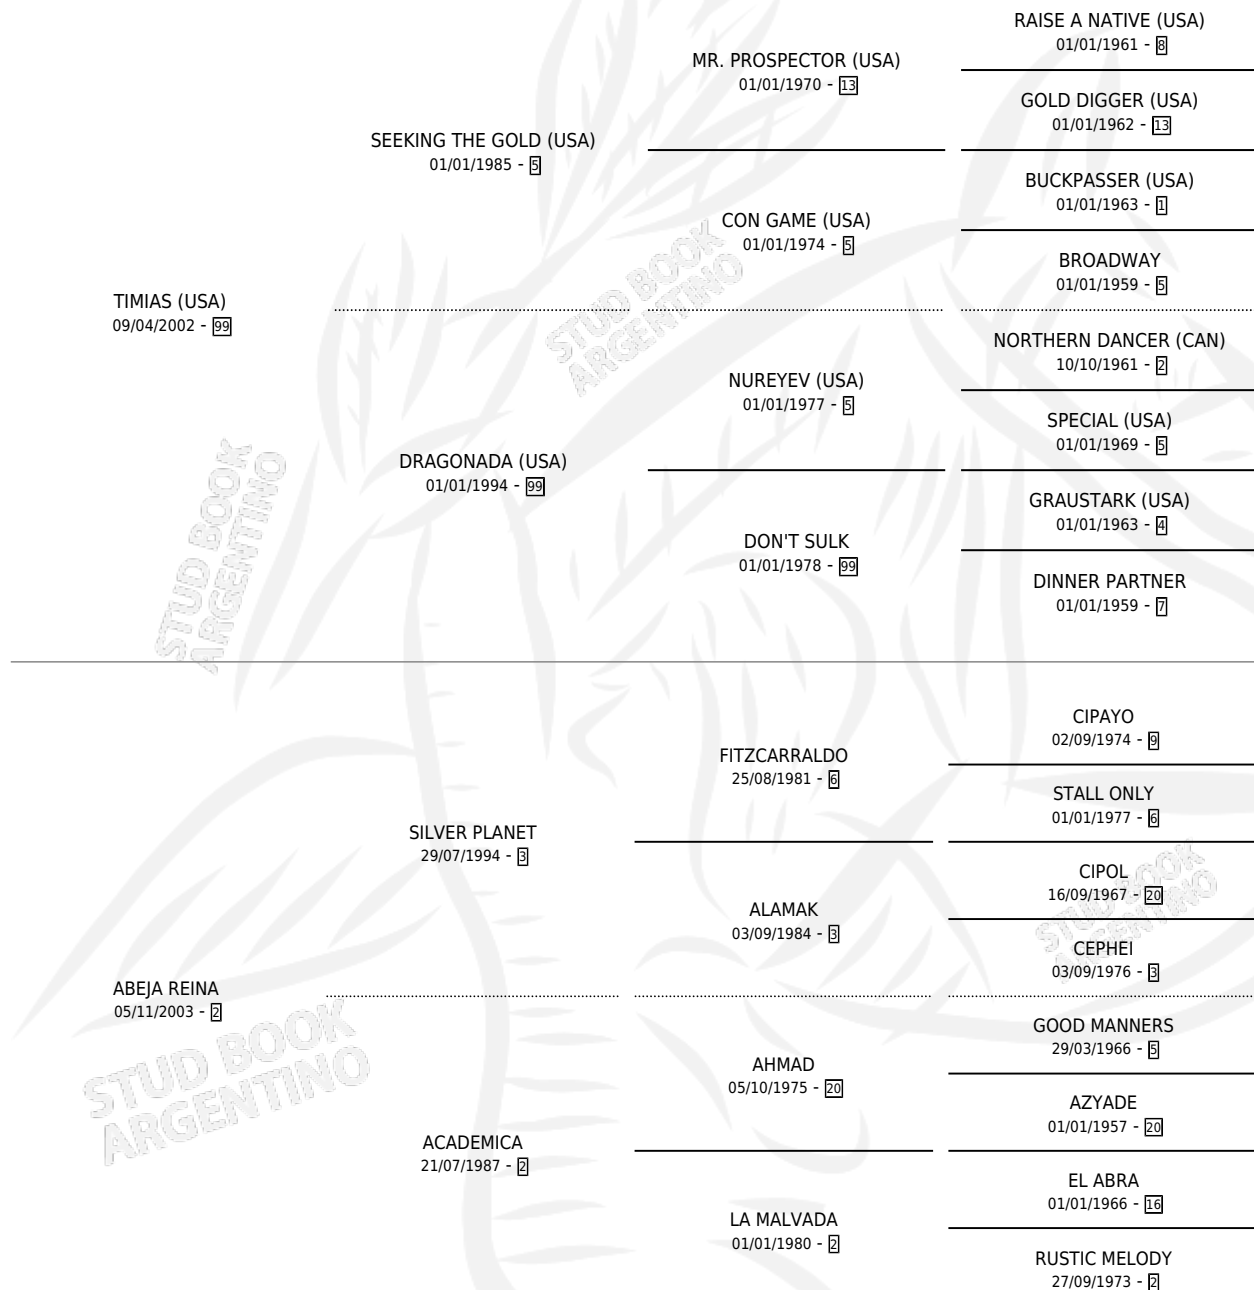

YARA RACE

por **TIMIAS (USA)** y **ABEJA REINA** por **SILVER PLANET**

Argentina · Hembra · Alazan · SP · 29/08/2012
Familia 2-h · Volumen 41

ESTADO

TIPIFICACIÓN SANGUÍNEA	X
TIPIFICACIÓN POR ADN	✓
PASAPORTE	✓
IDENTIFICACIÓN POR MICROCHIP	✓
REPRODUCTOR	✓

Lugar de nacimiento: La Calandria
Criador: Rojo Silvia Liliana

~

HIJOS

	MACHOS	HEMBRAS
3 NACIERON	1	2
1 CORRIERON	1	0

SIN ACTUACIONES

PEDIGREE

CAMPAÑA

Solo carreras oficiales de Argentina