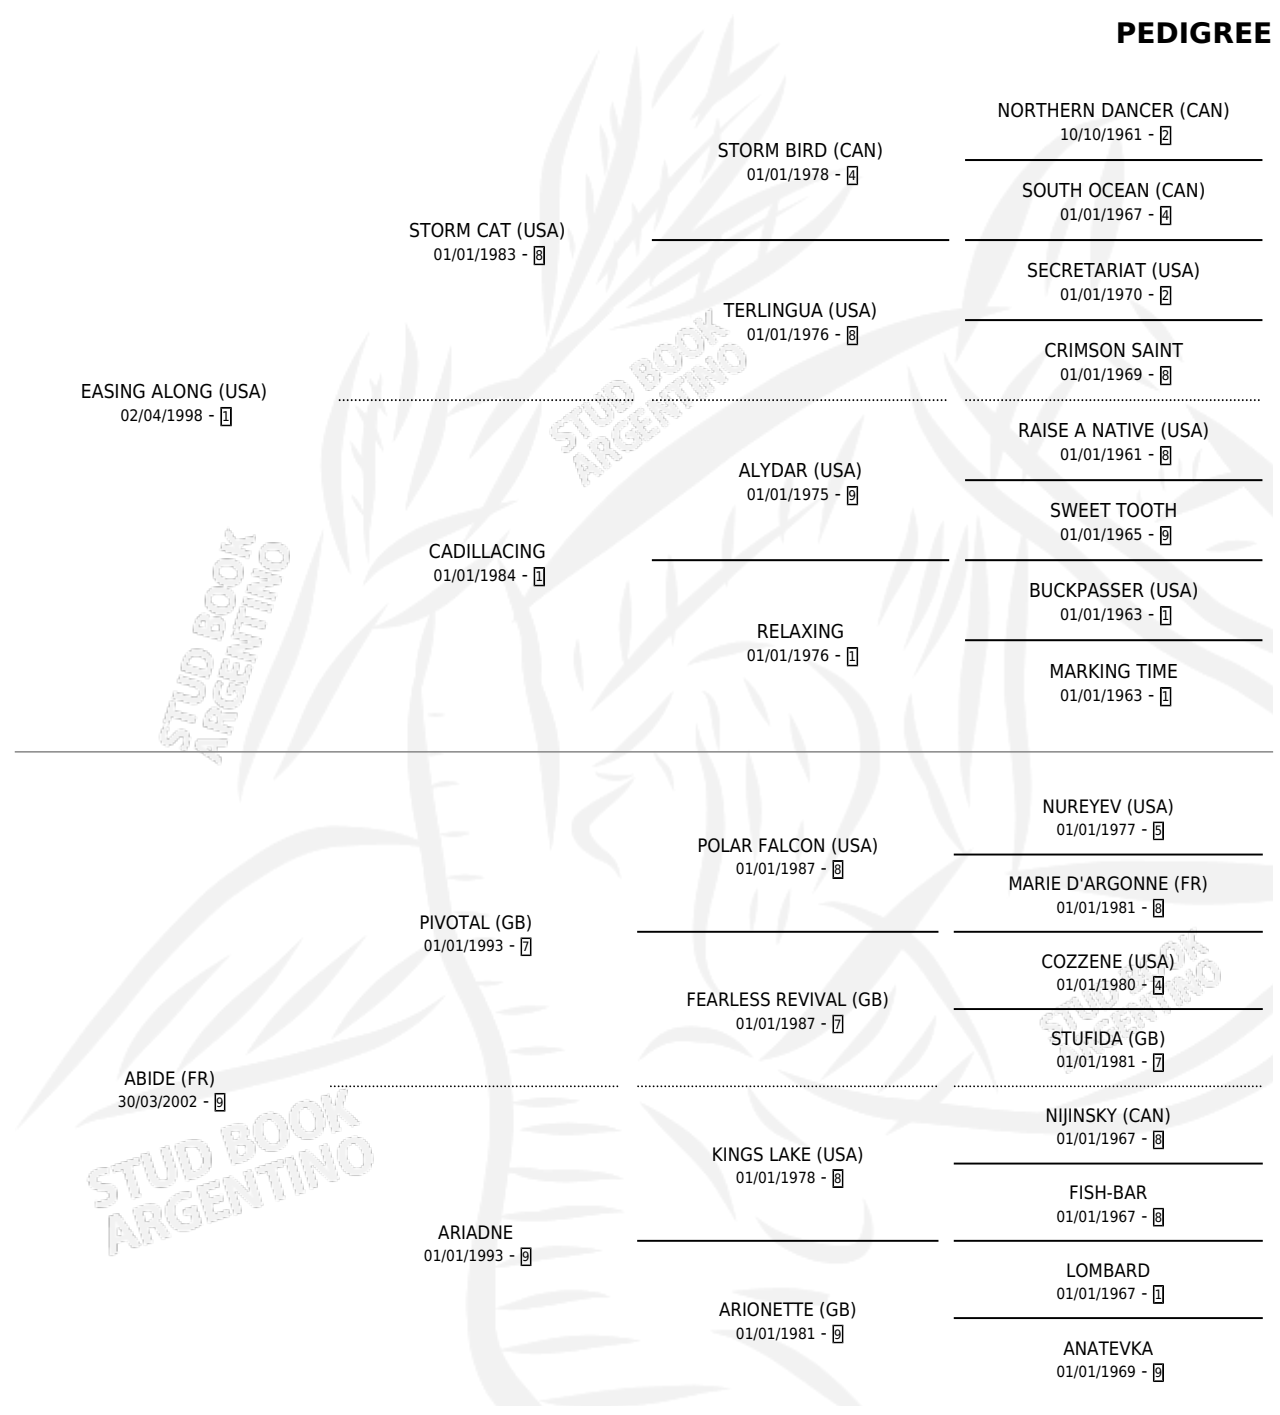

ALAKALUF

por **EASING ALONG (USA)** y **ABIDE (FR)** por **PIVOTAL (GB)**

Argentina · Hembra · Zaino Doradillo · SP · 08/09/2012
Familia 9-h · Volumen 41

ESTADO

TIPIFICACIÓN SANGUÍNEA	X
TIPIFICACIÓN POR ADN	✓
PASAPORTE	✓
IDENTIFICACIÓN POR MICROCHIP	✓
REPRODUCTOR	✓

Lugar de nacimiento: La Pasion
Criador: La Pasion

~

HIJOS

	MACHOS	HEMBRAS
2 NACIERON	1	1
1 CORRIERON	0	1
1 GANARON	0	1

0	0	0
GANADORES CL	GANADORES GR	GANADORES G1

PEDIGREE