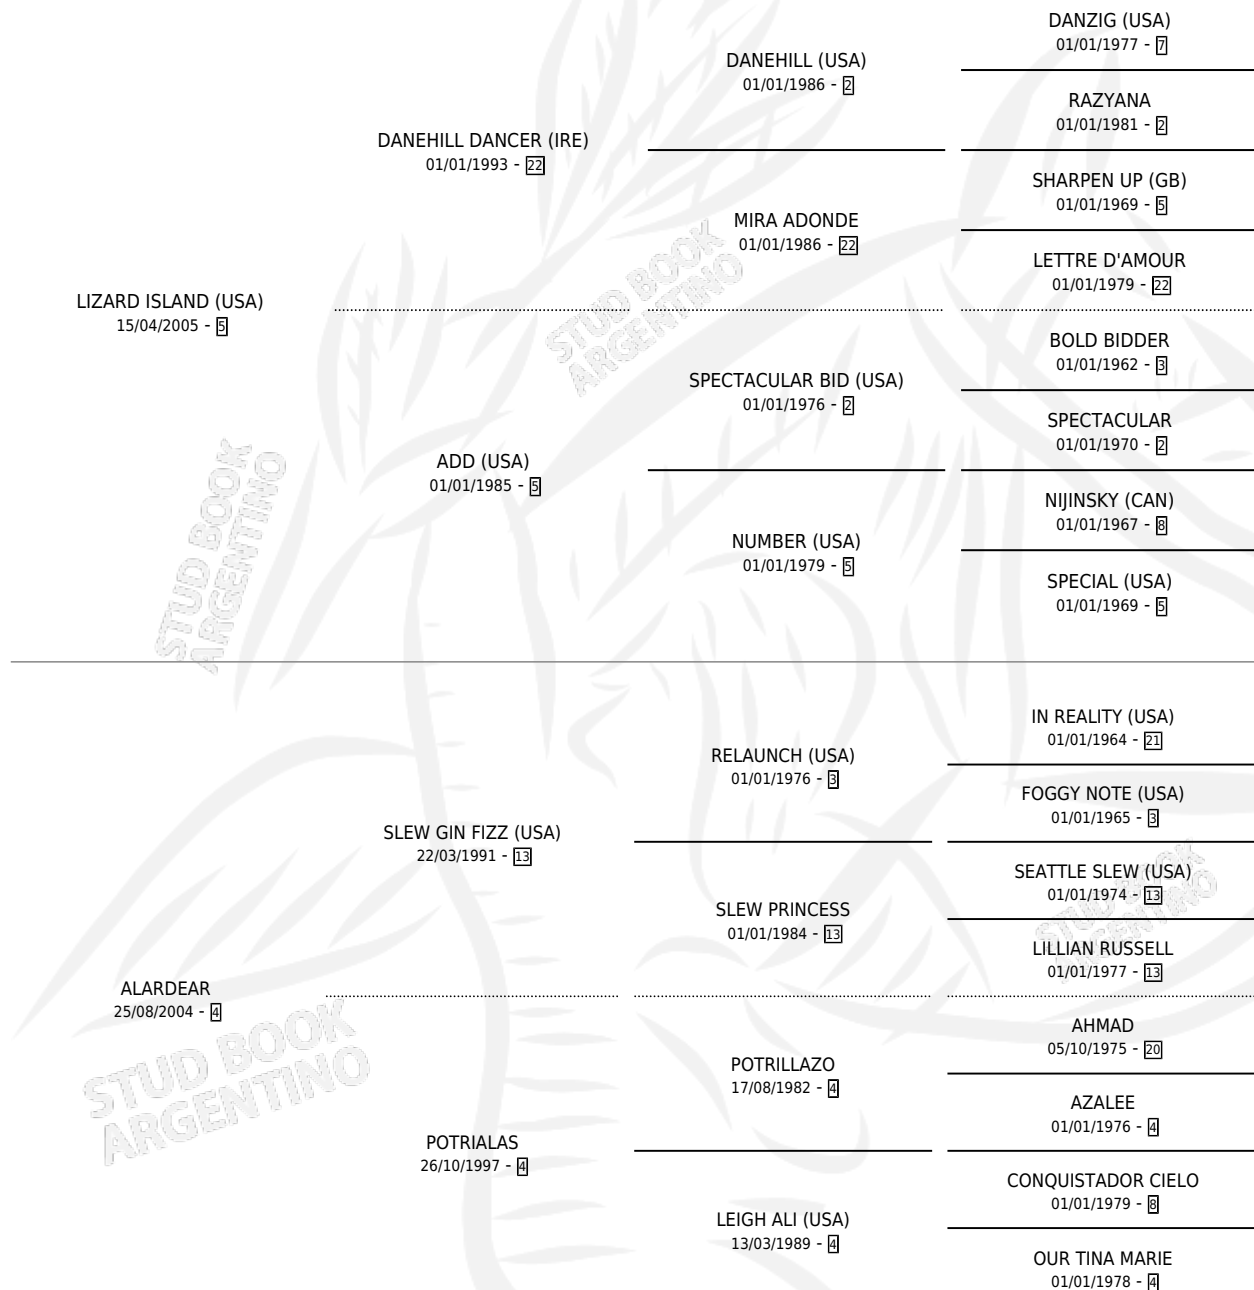

AMODEO

por LIZARD ISLAND (USA) y ALARDEAR por SLEW GIN FIZZ (USA)

Argentina · Macho · Zaino · SP · 01/09/2012
Familia 4-r · Volumen 41

ESTADO

TIPIFICACIÓN SANGUÍNEA	X
TIPIFICACIÓN POR ADN	X
PASAPORTE	X
IDENTIFICACIÓN POR MICROCHIP	X
REPRODUCTOR	X

Lugar de nacimiento: El Doguito

Criador: El Doguito

PEDIGREE

AMODEO

Datos oficiales del Stud Book Argentino

Documento generado el 06/05/2026

studbook.org.ar