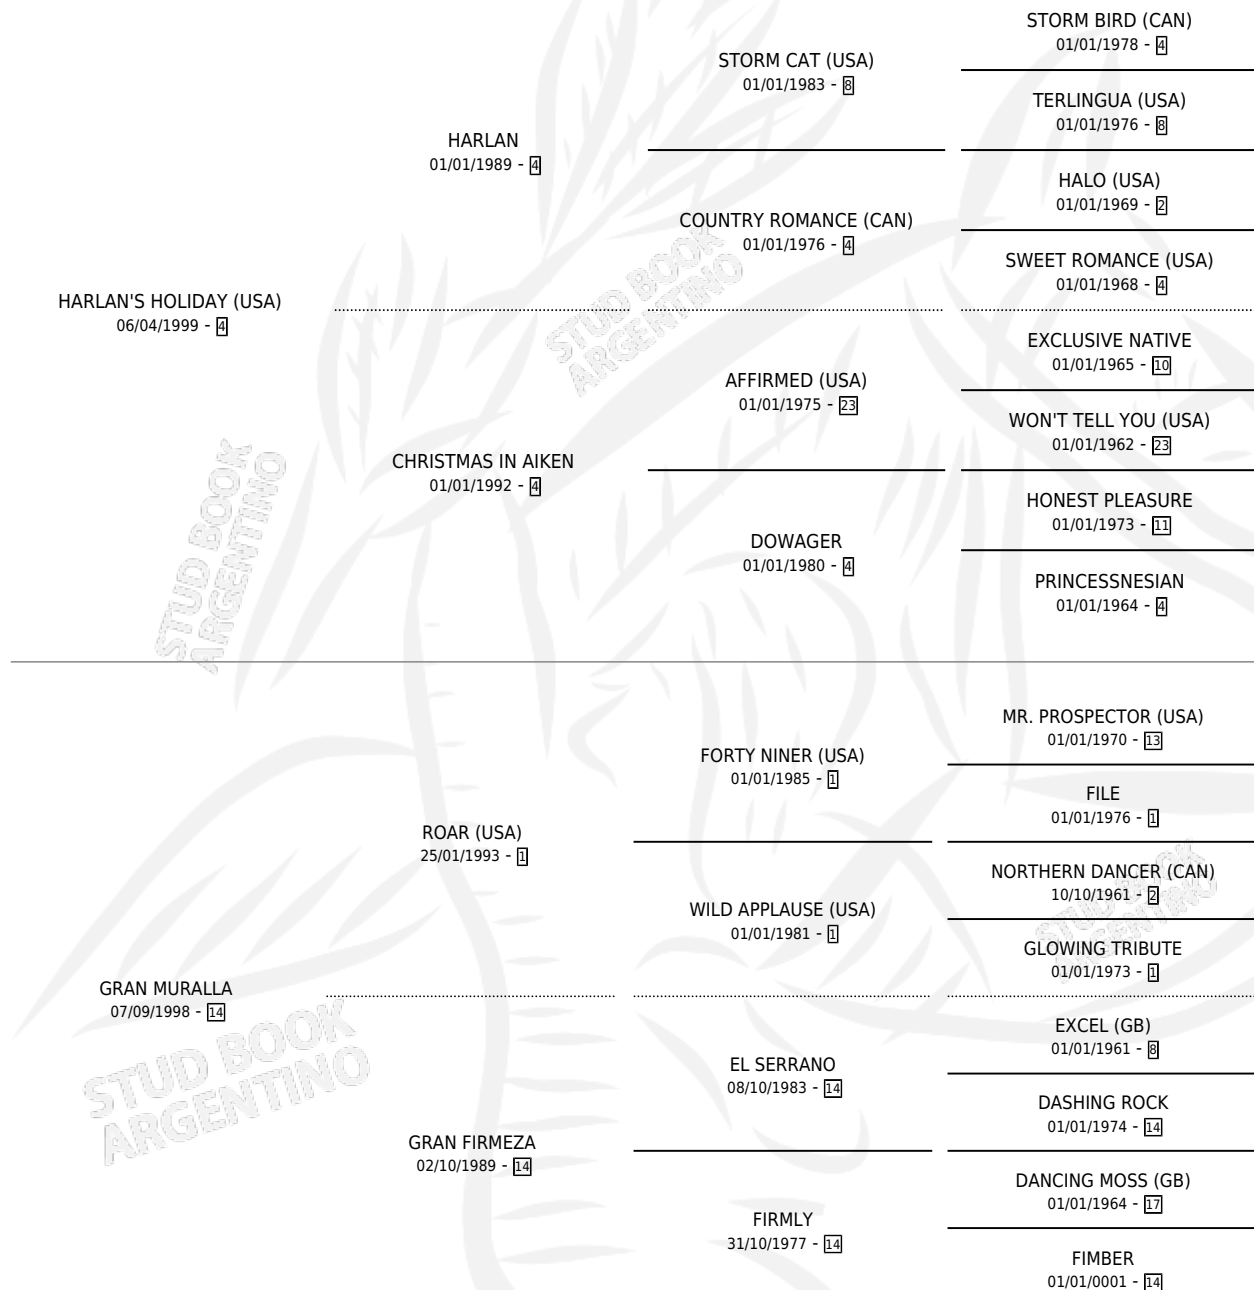

MULATO HOLIDAY

por HARLAN'S HOLIDAY (USA) y GRAN MURALLA por ROAR (USA)

Argentina · Macho · Zaino · SP · 01/09/2012
Familia 14-f · Volumen 41

ESTADO

TIPIFICACIÓN SANGUÍNEA	X
TIPIFICACIÓN POR ADN	✓
PASAPORTE	✓
IDENTIFICACIÓN POR MICROCHIP	✓
REPRODUCTOR	X

Lugar de nacimiento: La Biznaga
Criador: La Biznaga

PEDIGREE

CAMPAÑA

Solo carreras oficiales de Argentina

POR EDAD

EDAD	CC	1°	2°	3°	4°	5°	NP	CLC	CLG	CLCG1	CLGG1	IMPORTE	GANANCIA / CC
3 AÑOS	2	0	0	0	0	0	2	0	0	0	0	\$0	\$0
4 AÑOS	4	0	0	1	0	1	2	0	0	0	0	\$15,680	\$3,920
5 AÑOS	1	0	0	0	0	0	1	0	0	0	0	\$0	\$0
TOTALES	7	0	0	1	0	1	5	0	0	0	0	\$15,680	\$2,240
%		0.0%	0.0%	14.3%	0.0%	14.3%	71.4%	0.0%	0.0%	0.0%	0.0%		

Placés en Palermo en 7 carreras disputadas.

POR DISTANCIA

HIPODROMO	CC	1°	2°	3°	4°	5°	NP	CLC	CLG	CLCG1	CLGG1	IMPORTE
SAN ISIDRO	5	0	0	0	0	1	4	0	0	0	0	\$5,680
1400 MTS	2	0	0	0	0	0	2	0	0	0	0	\$0
2000 MTS	1	0	0	0	0	1	0	0	0	0	0	\$5,680
1600 MTS	2	0	0	0	0	0	2	0	0	0	0	\$0
PALERMO	2	0	0	1	0	0	1	0	0	0	0	\$10,000
1600 MTS	1	0	0	1	0	0	0	0	0	0	0	\$10,000
1400 MTS	1	0	0	0	0	0	1	0	0	0	0	\$0