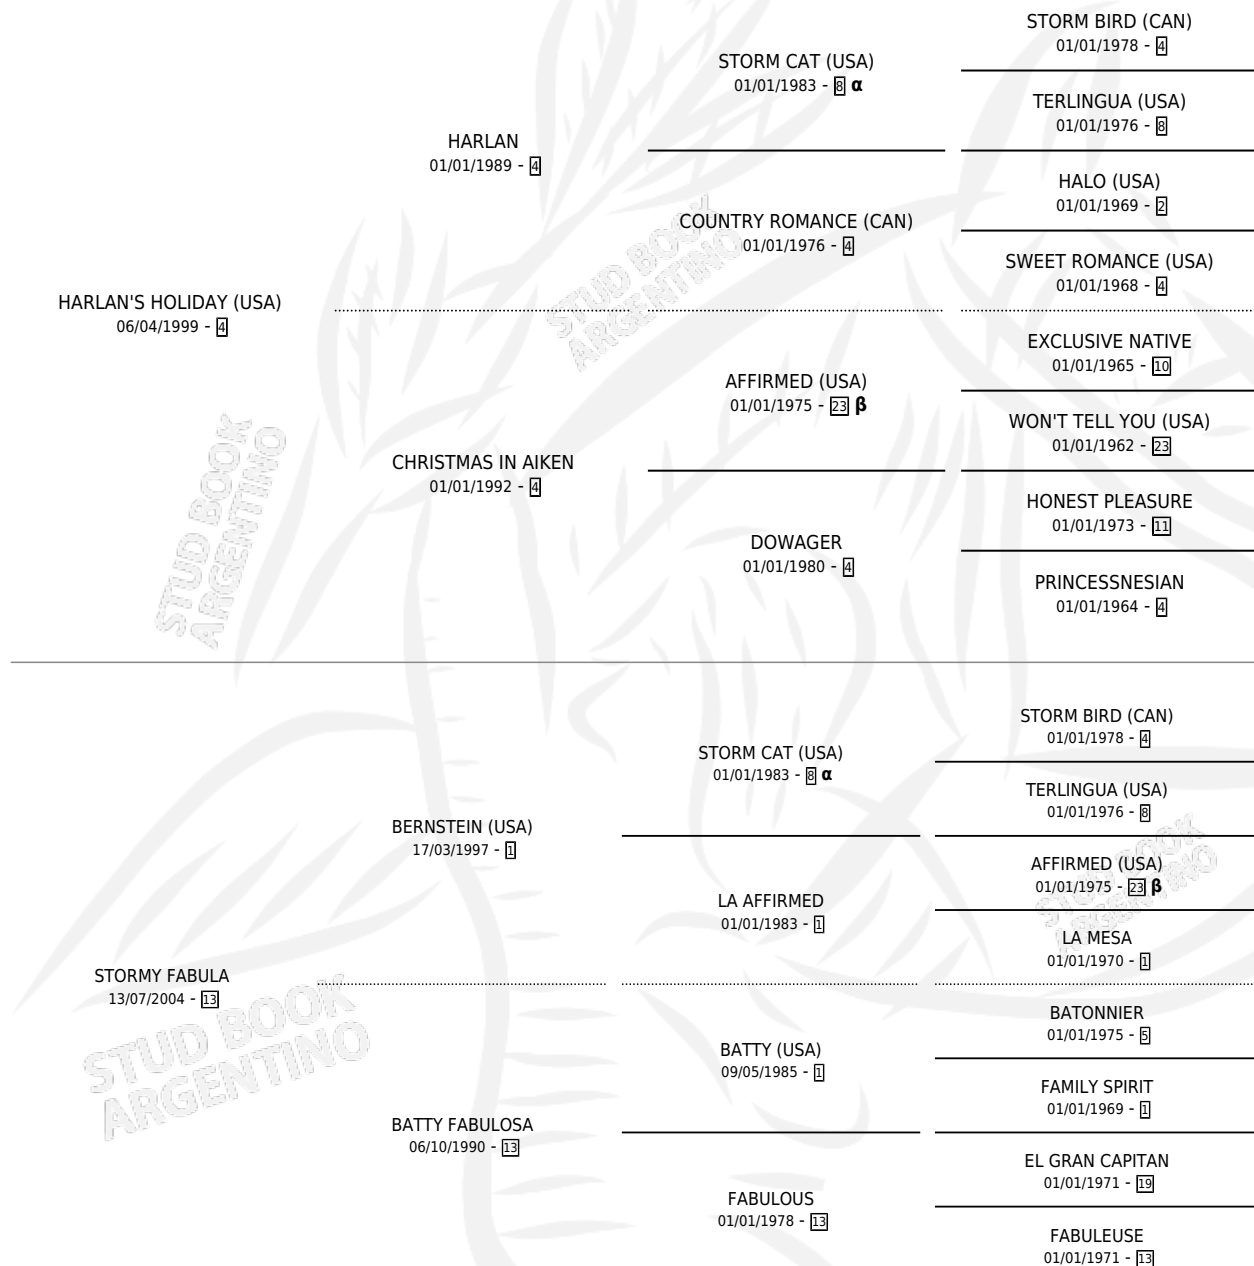

HARLAN'S FANTASTICA

por HARLAN'S HOLIDAY (USA) y STORMY FABULA por BERNSTEIN (USA)

Argentina · Hembra · Zaino · SP · 02/09/2012
Familia 13-c · Volumen 41

ESTADO

TIPIFICACIÓN SANGUÍNEA	X
TIPIFICACIÓN POR ADN	✓
PASAPORTE	✓
IDENTIFICACIÓN POR MICROCHIP	✓
REPRODUCTOR	✓

Lugar de nacimiento: La Biznaga
Criador: La Biznaga

HIJOS

	MACHOS	HEMBRAS
6 NACIERON	3	3
4 CORRIERON	3	1
3 GANARON	2	1
1 GANADORES CL	1 GANADORES GR	0 GANADORES G1

PEDIGREE

INBREEDING : α,β

CAMPAÑA

Solo carreras oficiales de Argentina

Ganadora en San Isidro - \$271,050, a los 3 años.

POR DISTANCIA

HIPODROMO	CC	1°	2°	3°	4°	5°	NP	CLC	CLG	CLCG1	CLGG1	IMPORTE
SAN ISIDRO	3	1	0	0	0	0	2	0	0	0	0	\$133,200
1800 MTS	1	0	0	0	0	0	1	0	0	0	0	\$0
2000 MTS	1	1	0	0	0	0	0	0	0	0	0	\$133,200
1600 MTS	1	0	0	0	0	0	1	0	0	0	0	\$0
PALERMO	4	0	3	1	0	0	0	0	0	0	0	\$137,850
1600 MTS	2	0	2	0	0	0	0	0	0	0	0	\$81,200
1400 MTS	2	0	1	1	0	0	0	0	0	0	0	\$56,650