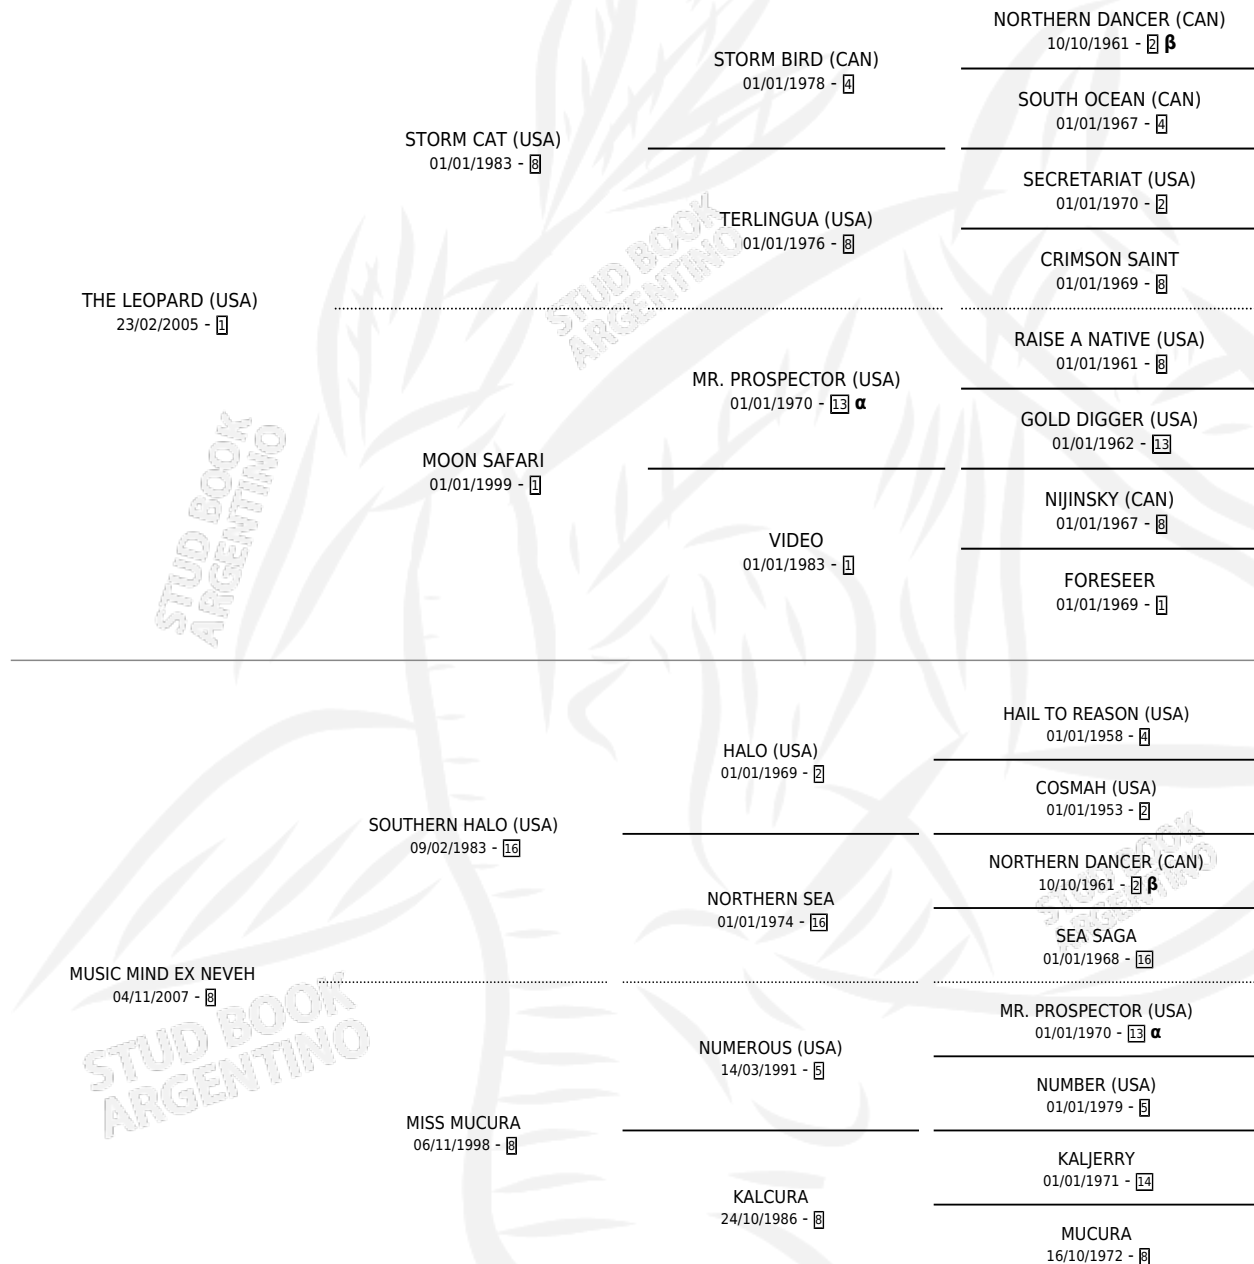

MELODIK

por **THE LEOPARD (USA)** y **MUSIC MIND EX NEVEH** por
SOUTHERN HALO (USA)

Argentina · Macho · Zaino · SP · 09/08/2012
Familia 8-f · Volumen 41

ESTADO

TIPIFICACIÓN SANGUÍNEA	X
TIPIFICACIÓN POR ADN	✓
PASAPORTE	✓
IDENTIFICACIÓN POR MICROCHIP	✓
REPRODUCTOR	X

Lugar de nacimiento: La Leyenda De Areco
Criador: Viejo Tombo

PEDIGREE

INBREEDING : **α,β**

CAMPAÑA

Solo carreras oficiales de Argentina

POR EDAD

EDAD	CC	1°	2°	3°	4°	5°	NP	CLC	CLG	CLCG1	CLGG1	IMPORTE	GANANCIA / CC
3 AÑOS	2	0	0	0	0	0	2	0	0	0	0	\$0	\$0
4 AÑOS	4	0	0	0	0	0	4	0	0	0	0	\$0	\$0
5 AÑOS	2	0	0	0	0	0	2	0	0	0	0	\$0	\$0
TOTALES	8	0	0	0	0	0	8	0	0	0	0	\$0	\$0
%		0.0%	0.0%	0.0%	0.0%	0.0%	100%	0.0%	0.0%	0.0%	0.0%		