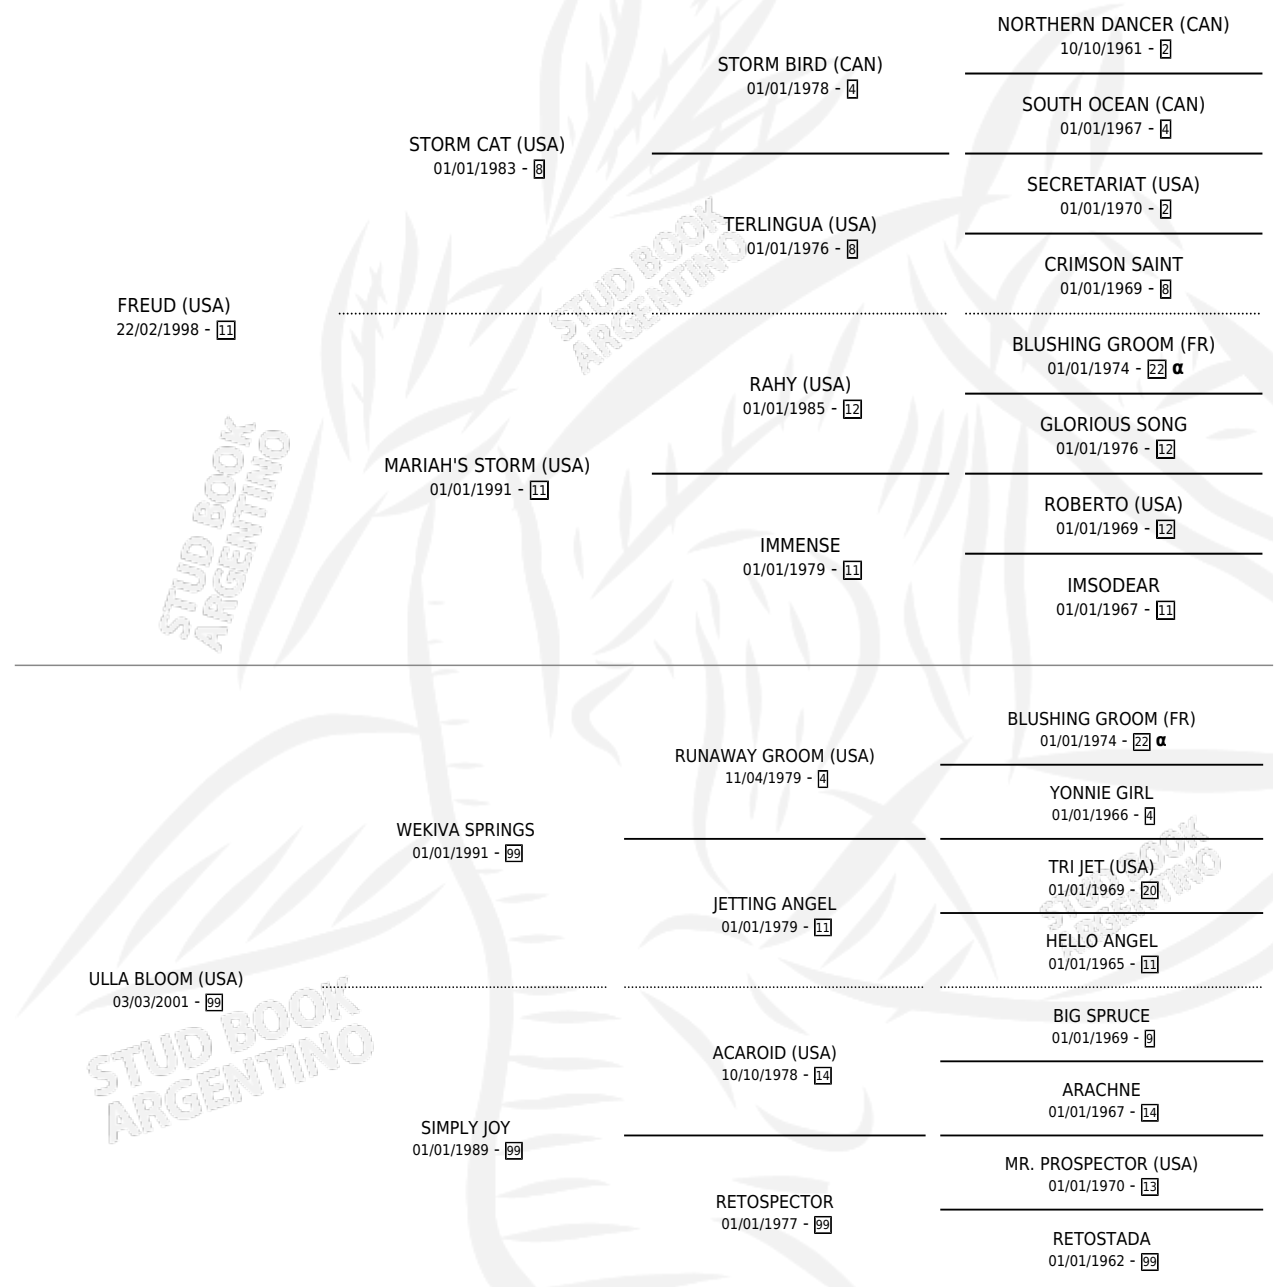

# CONDE MEROFF

por **FREUD (USA)** y **ULLA BLOOM (USA)** por **WEKIVA SPRINGS**

Argentina · Macho · Tordillo · SP · 01/08/2012  
Familia 99 · Volumen 41

## ESTADO

TIPIFICACIÓN SANGUÍNEA	X
TIPIFICACIÓN POR ADN	✓
PASAPORTE	✓
IDENTIFICACIÓN POR MICROCHIP	✓
REPRODUCTOR	X

**Lugar de nacimiento:** Cerro Avila  
**Criador:** Cerro Avila

## PEDIGREE

INBREEDING : α