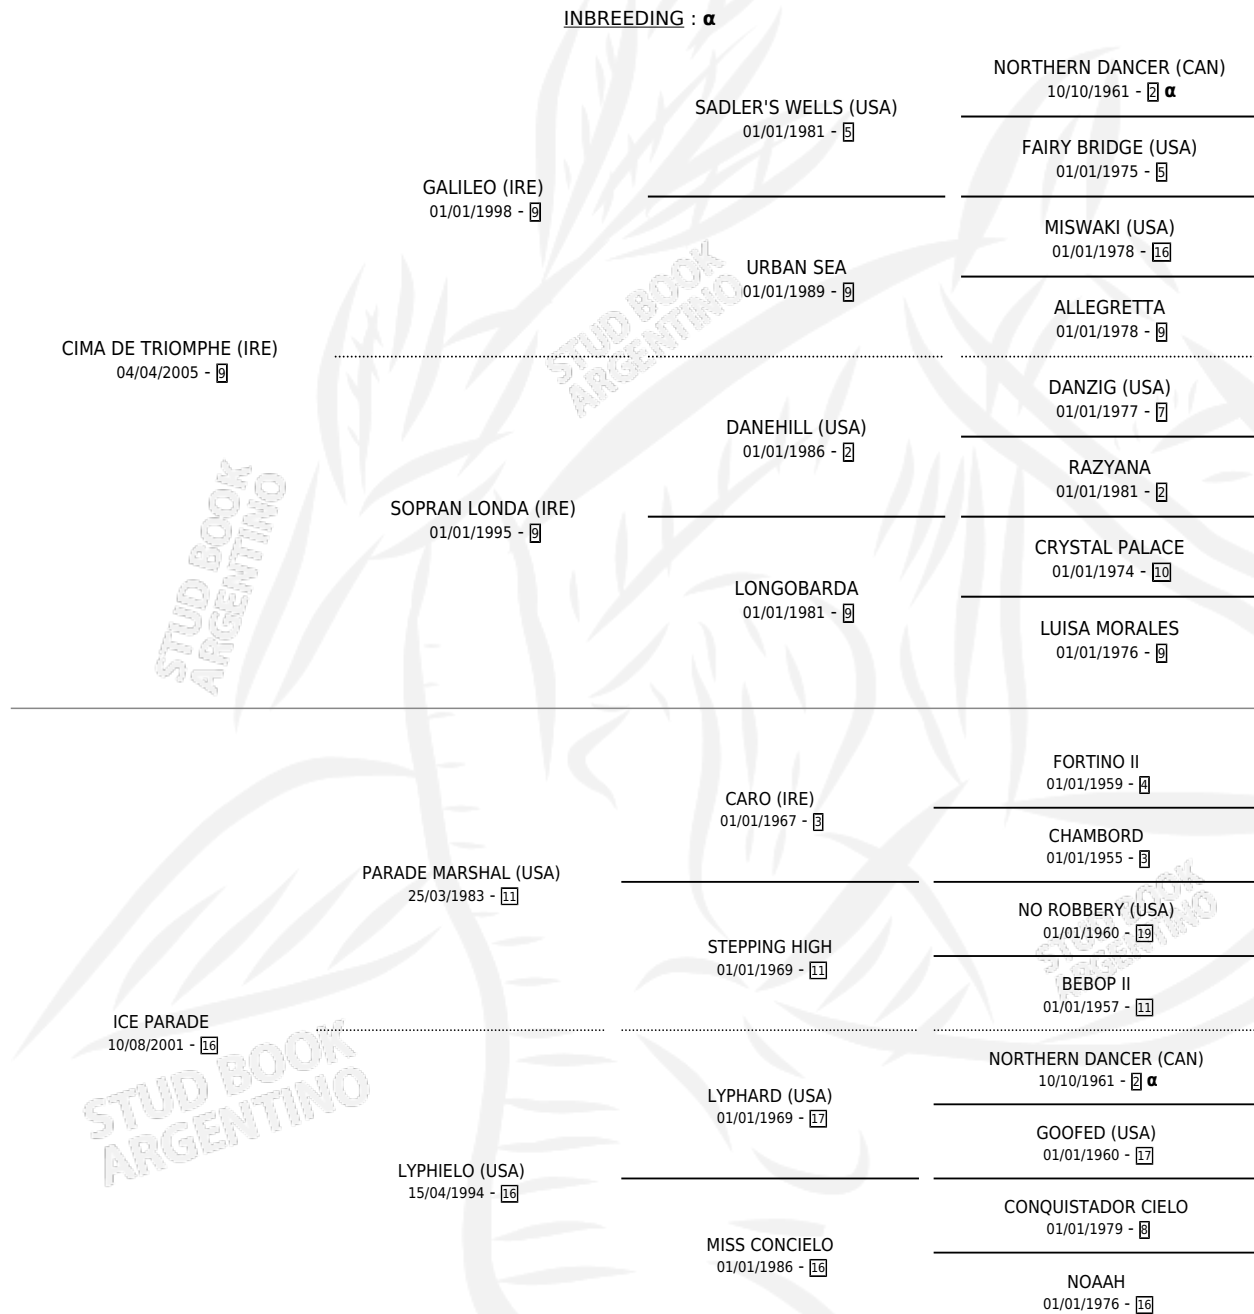

Lugar de nacimiento: Cerro Avila
Criador: Cerro Avila

~

HIJOS

	MACHOS	HEMBRAS
1 NACIERON	0	1
1 CORRIERON	0	1
1 GANARON	0	1
0 GANADORES CL	0 GANADORES GR	0 GANADORES G1

PEDIGREE

INBREEDING : α

CAMPAÑA

Solo carreras oficiales de Argentina