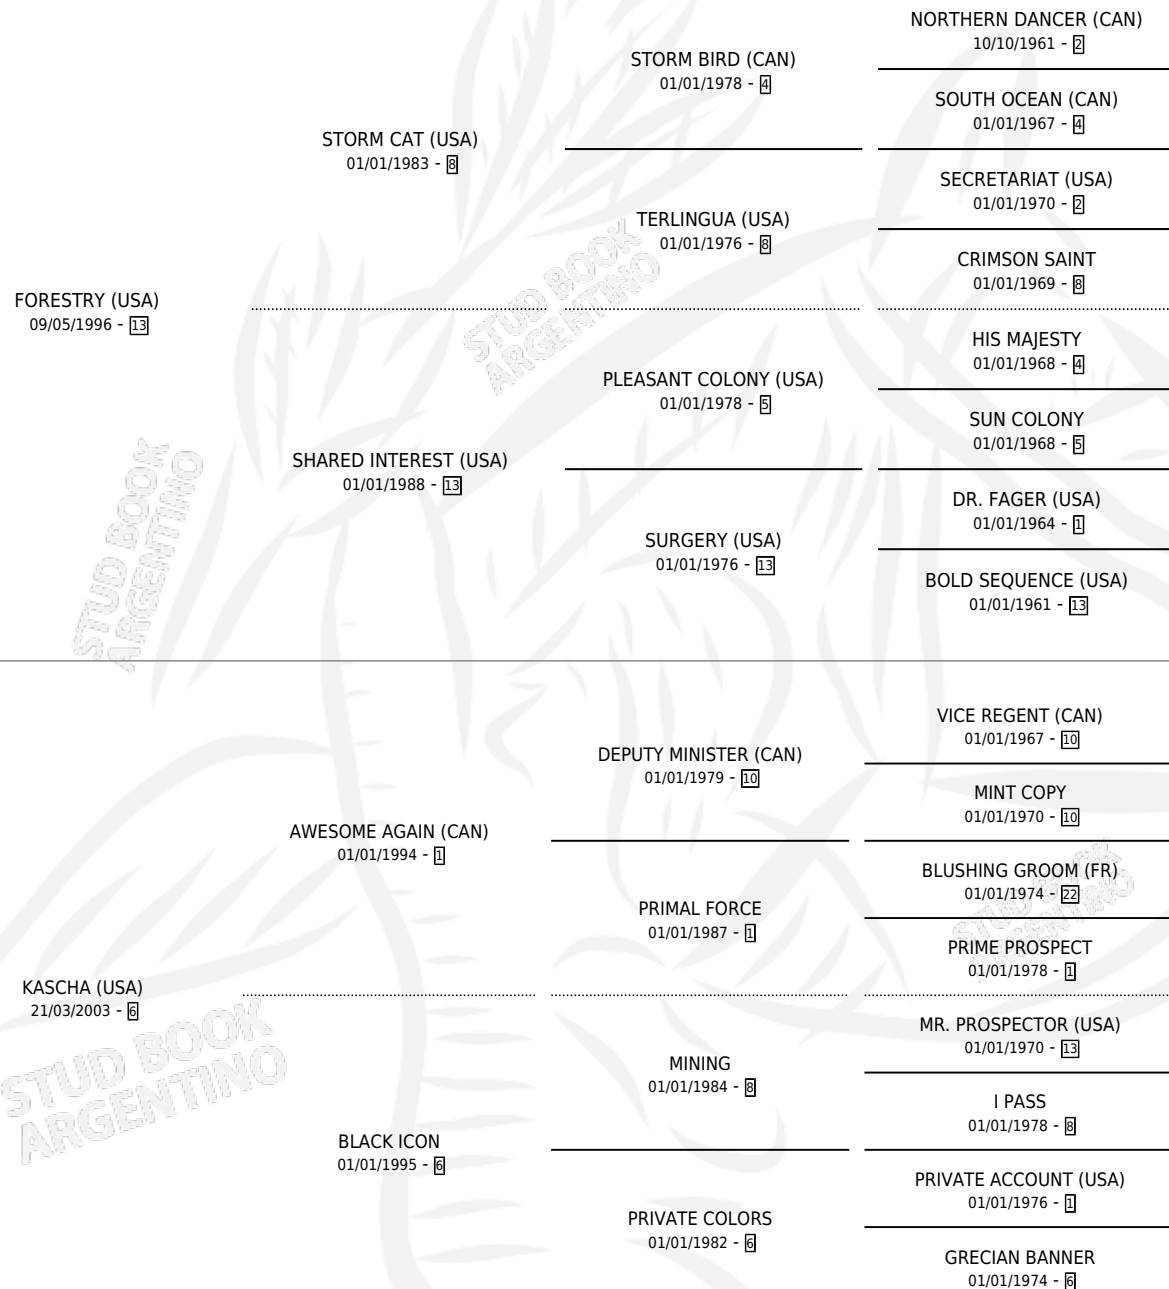

FOREST KAS

por FORESTRY (USA) y KASCHA (USA) por AWESOME AGAIN (CAN)

Argentina · Hembra · Zaino · SP · 18/08/2012
Familia 6-a · Volumen 41

ESTADO

TIPIFICACIÓN SANGUÍNEA	X
TIPIFICACIÓN POR ADN	✓
PASAPORTE	✓
IDENTIFICACIÓN POR MICROCHIP	✓
REPRODUCTOR	✓

Lugar de nacimiento: Firmamento
Criador: Firmamento

~

HIJOS

	MACHOS	HEMBRAS
6 NACIERON	4	2
4 CORRIERON	3	1
3 GANARON	2	1
0 GANADORES CL	0 GANADORES GR	0 GANADORES G1

PEDIGREE