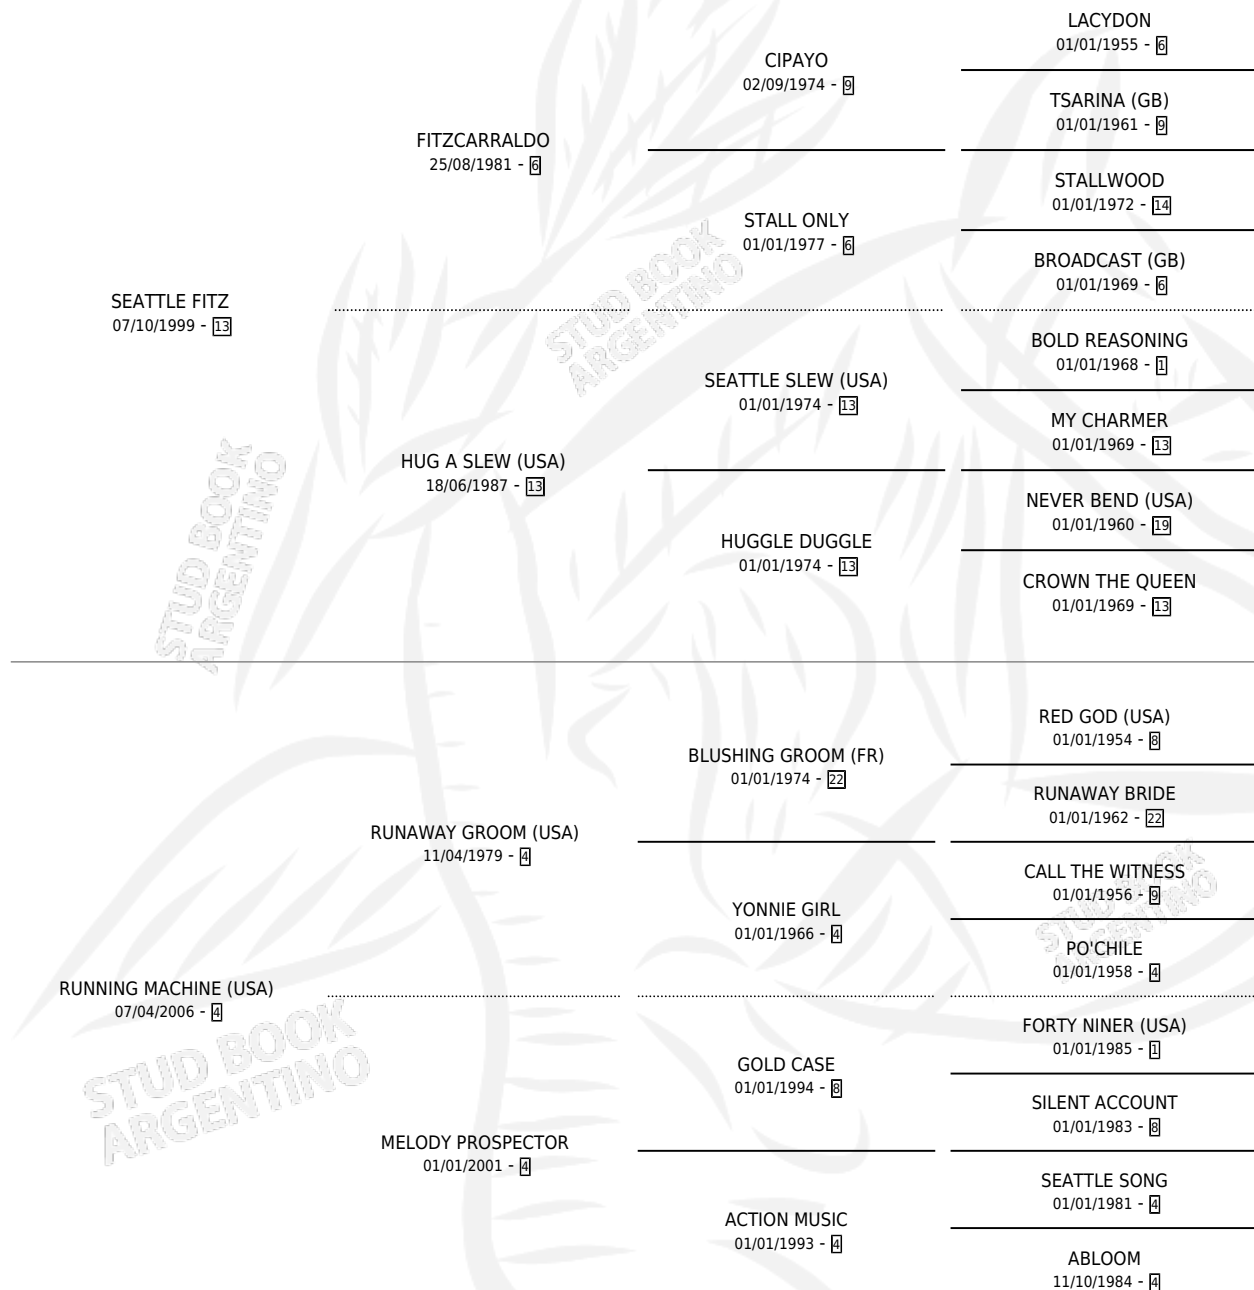

SEATTLE MACHINE

por SEATTLE FITZ y RUNNING MACHINE (USA) por
RUNAWAY GROOM (USA)

Argentina · Hembra · Zaino · SP · 22/08/2012
Familia 4-c · Volumen 41

ESTADO

TIPIFICACIÓN SANGUÍNEA	X
TIPIFICACIÓN POR ADN	✓
PASAPORTE	✓
IDENTIFICACIÓN POR MICROCHIP	✓
REPRODUCTOR	✓

Lugar de nacimiento: Firmamento
Criador: Firmamento

~

HIJOS

	MACHOS	HEMBRAS
5 NACIERON	3	2
3 CORRIERON	2	1
1 GANARON	1	0
0 GANADORES CL	0 GANADORES GR	0 GANADORES G1

PEDIGREE