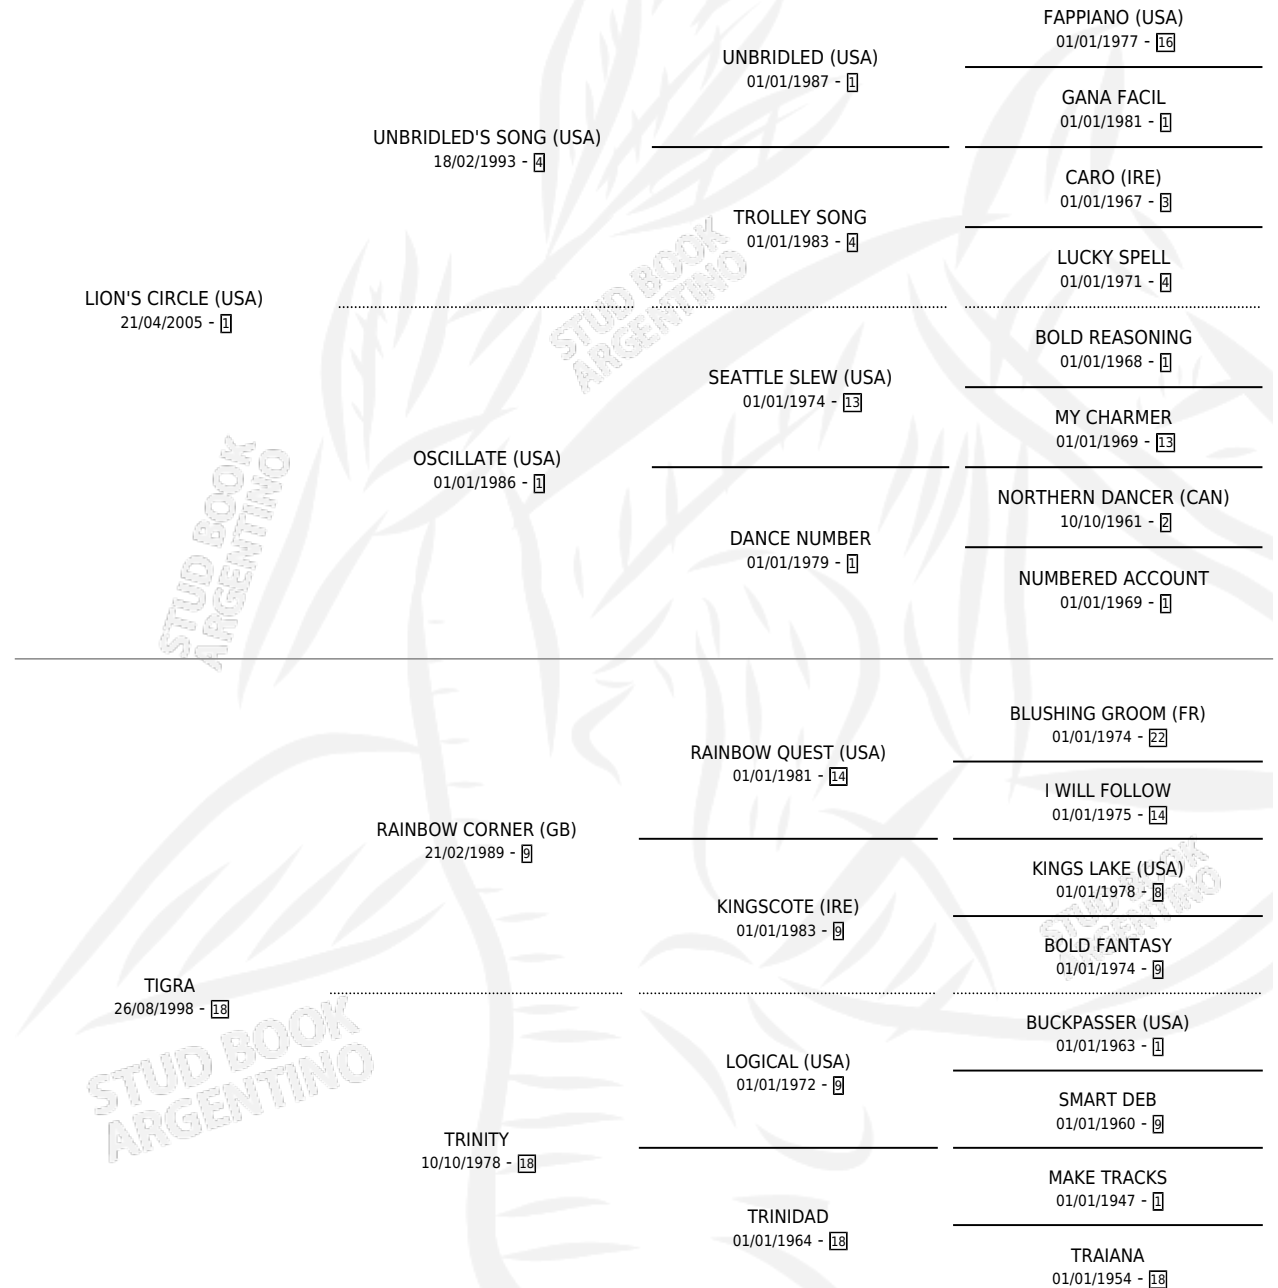

LION CORNER

por LION'S CIRCLE (USA) y TIGRA por RAINBOW CORNER (GB)

Argentina · Macho · Tordillo · SP · 28/07/2012
Familia 18-a · Volumen 41

ESTADO

TIPIFICACIÓN SANGUÍNEA	X
TIPIFICACIÓN POR ADN	X
PASAPORTE	X
IDENTIFICACIÓN POR MICROCHIP	X
REPRODUCTOR	X

Lugar de nacimiento: Campo particular
Criador: Perez Nibal Matias

PEDIGREE

LION CORNER

Datos oficiales del Stud Book Argentino

Documento generado el 26/04/2026

studbook.org.ar