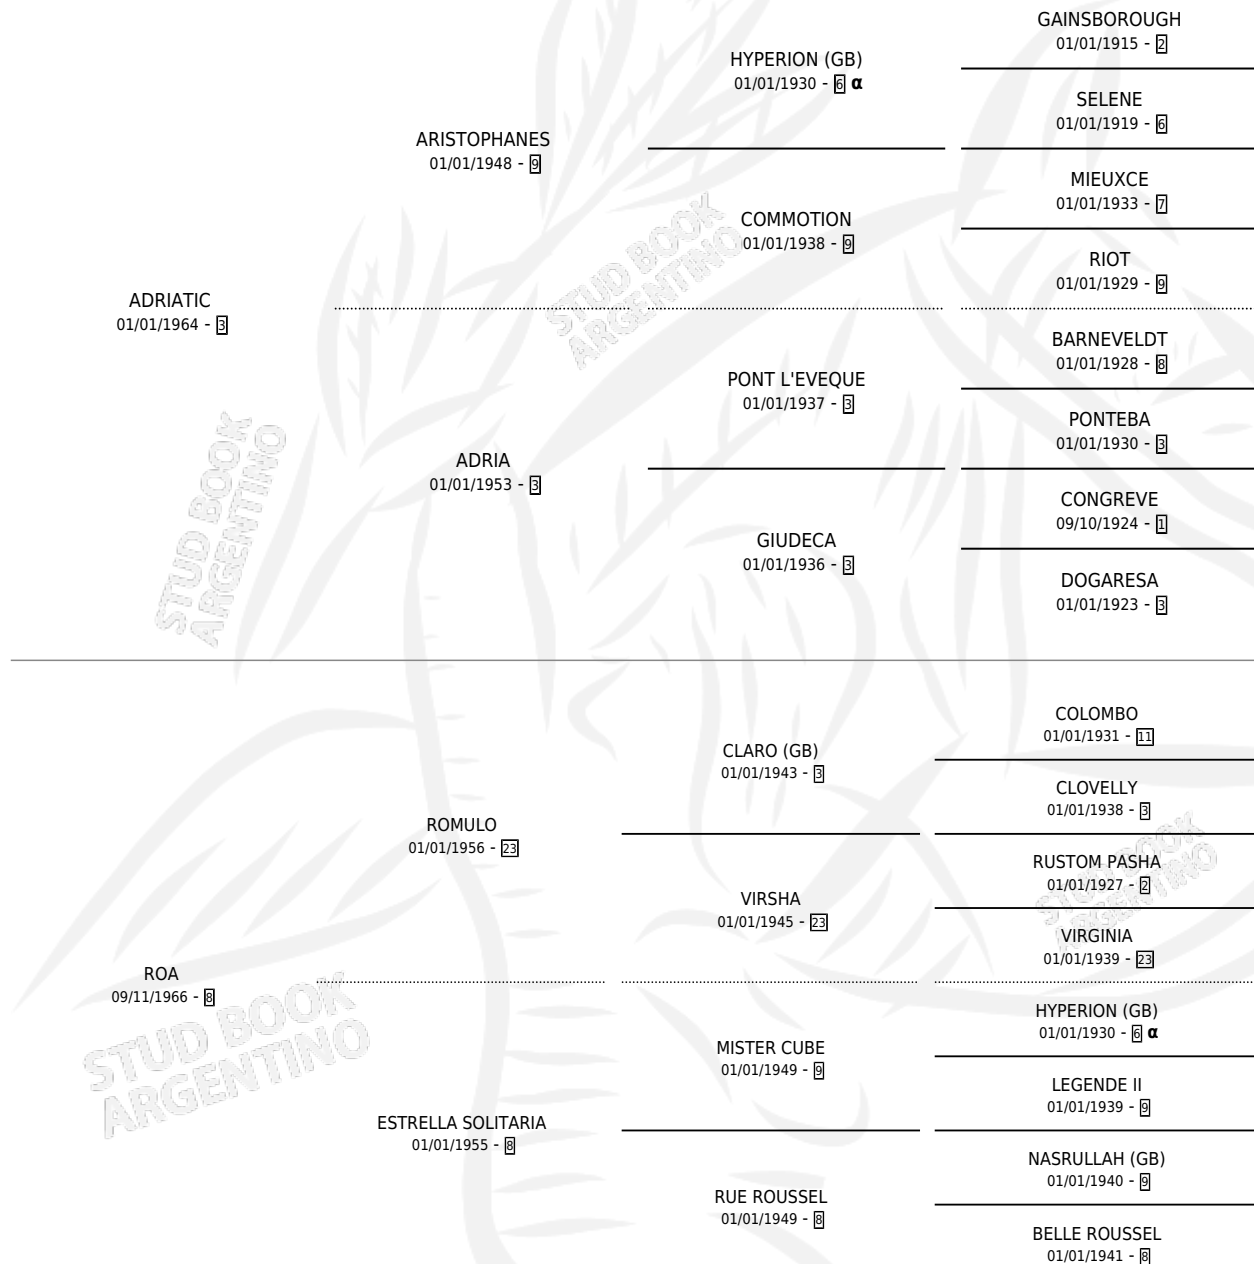

SIN TIC

por **ADRIATIC** y **ROA** por **ROMULO**

Argentina · Hembra · Zaino Colorado · SP · 23/09/1976
Familia 8-c · Volumen 29

ESTADO

TIPIFICACIÓN SANGUÍNEA	X
TIPIFICACIÓN POR ADN	X
PASAPORTE	X
IDENTIFICACIÓN POR MICROCHIP	X
REPRODUCTOR	✓

Lugar de nacimiento: Campo particular

Criador: El Horizonte Sca

~

HIJOS

	MACHOS	HEMBRAS
5 NACIERON	3	2
5 CORRIERON	3	2
3 GANARON	2	1
0 GANADORES CL	0 GANADORES GR	0 GANADORES G1

PEDIGREE

INBREEDING : **α**