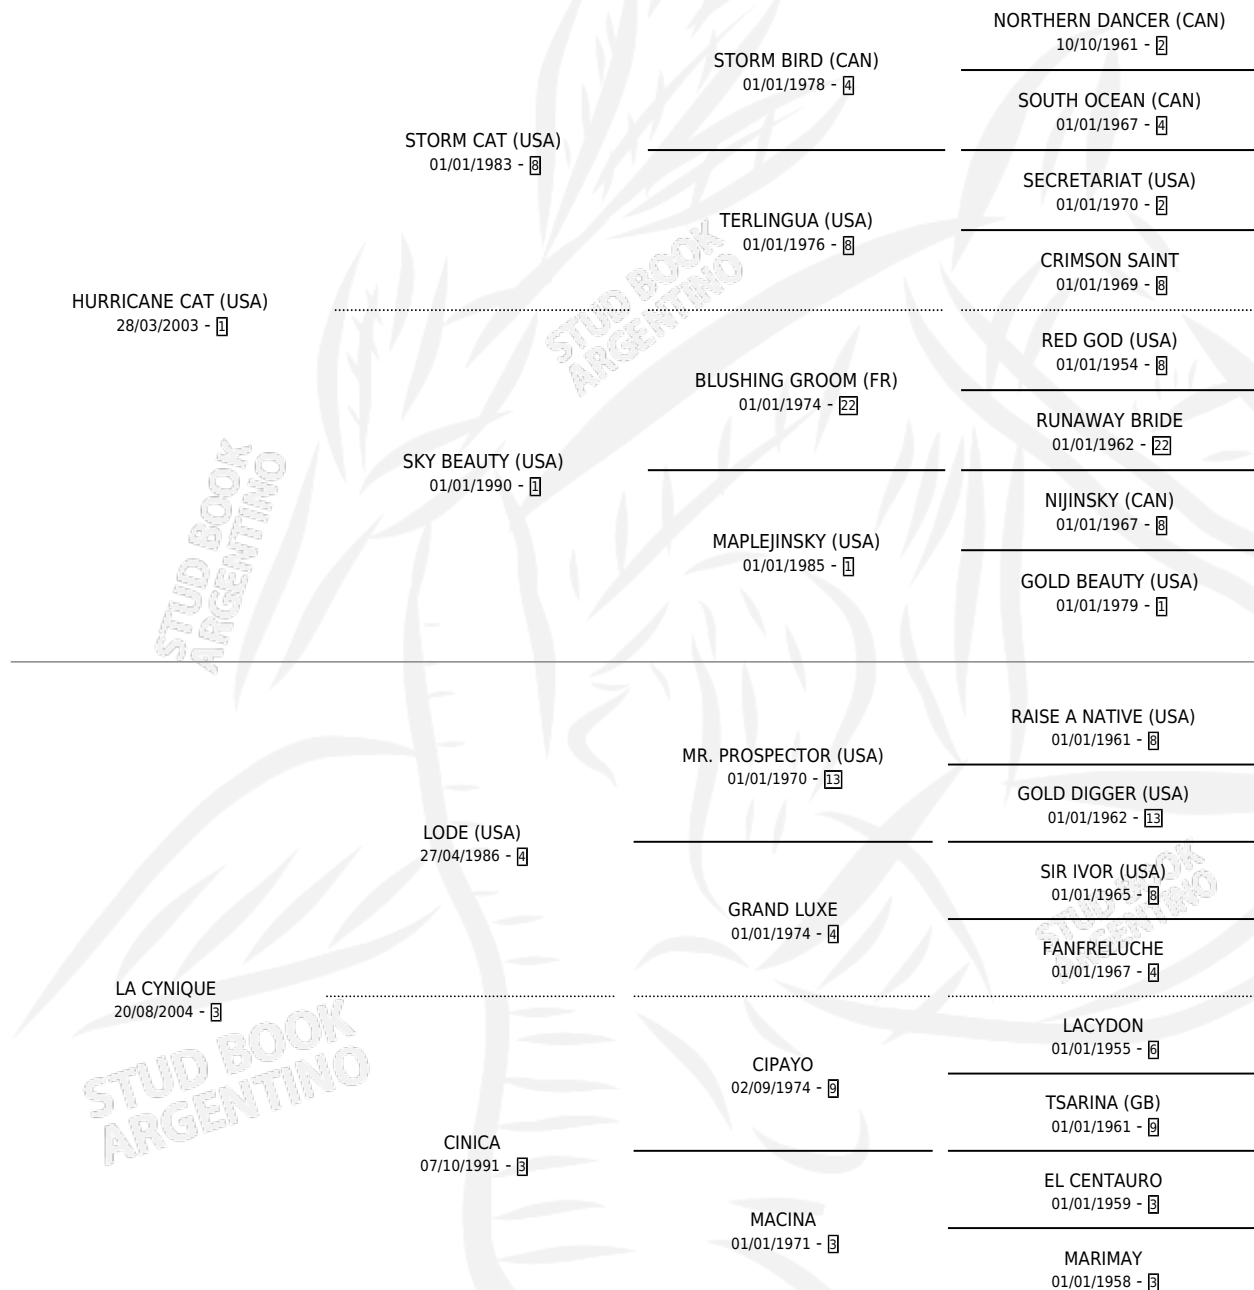

CYNIQUE WIND

por HURRICANE CAT (USA) y LA CYNIQUE por LODE (USA)

Argentina · Hembra · Alazan · SP · 16/08/2012
Familia 3-d · Volumen 41

ESTADO

TIPIFICACIÓN SANGUÍNEA	X
TIPIFICACIÓN POR ADN	✓
PASAPORTE	✓
IDENTIFICACIÓN POR MICROCHIP	✓
REPRODUCTOR	X

Lugar de nacimiento: Melincue
Criador: Melincue

PEDIGREE

CAMPAÑA

Solo carreras oficiales de Argentina

POR EDAD

EDAD	CC	1°	2°	3°	4°	5°	NP	CLC	CLG	CLCG1	CLGG1	IMPORTE	GANANCIA / CC
2 AÑOS	1	0	1	0	0	0	0	0	0	0	0	\$34,300	\$34,300
3 AÑOS	4	1	0	0	1	1	1	0	0	0	0	\$96,080	\$24,020
TOTALES	5	1	1	0	1	1	1	0	0	0	0	\$130,380	\$26,076
%		20.0%	20.0%	0.0%	20.0%	20.0%	20.0%	0.0%	0.0%	0.0%	0.0%		

Ganadora en San Isidro - \$130,380, a los 3 años.

POR DISTANCIA

HIPODROMO	CC	1°	2°	3°	4°	5°	NP	CLC	CLG	CLCG1	CLGG1	IMPORTE
SAN ISIDRO	5	1	1	0	1	1	1	0	0	0	0	\$130,380
1100 MTS	3	1	1	0	0	0	1	0	0	0	0	\$114,300
1200 MTS	1	0	0	0	0	1	0	0	0	0	0	\$5,280
1400 MTS	1	0	0	0	1	0	0	0	0	0	0	\$10,800