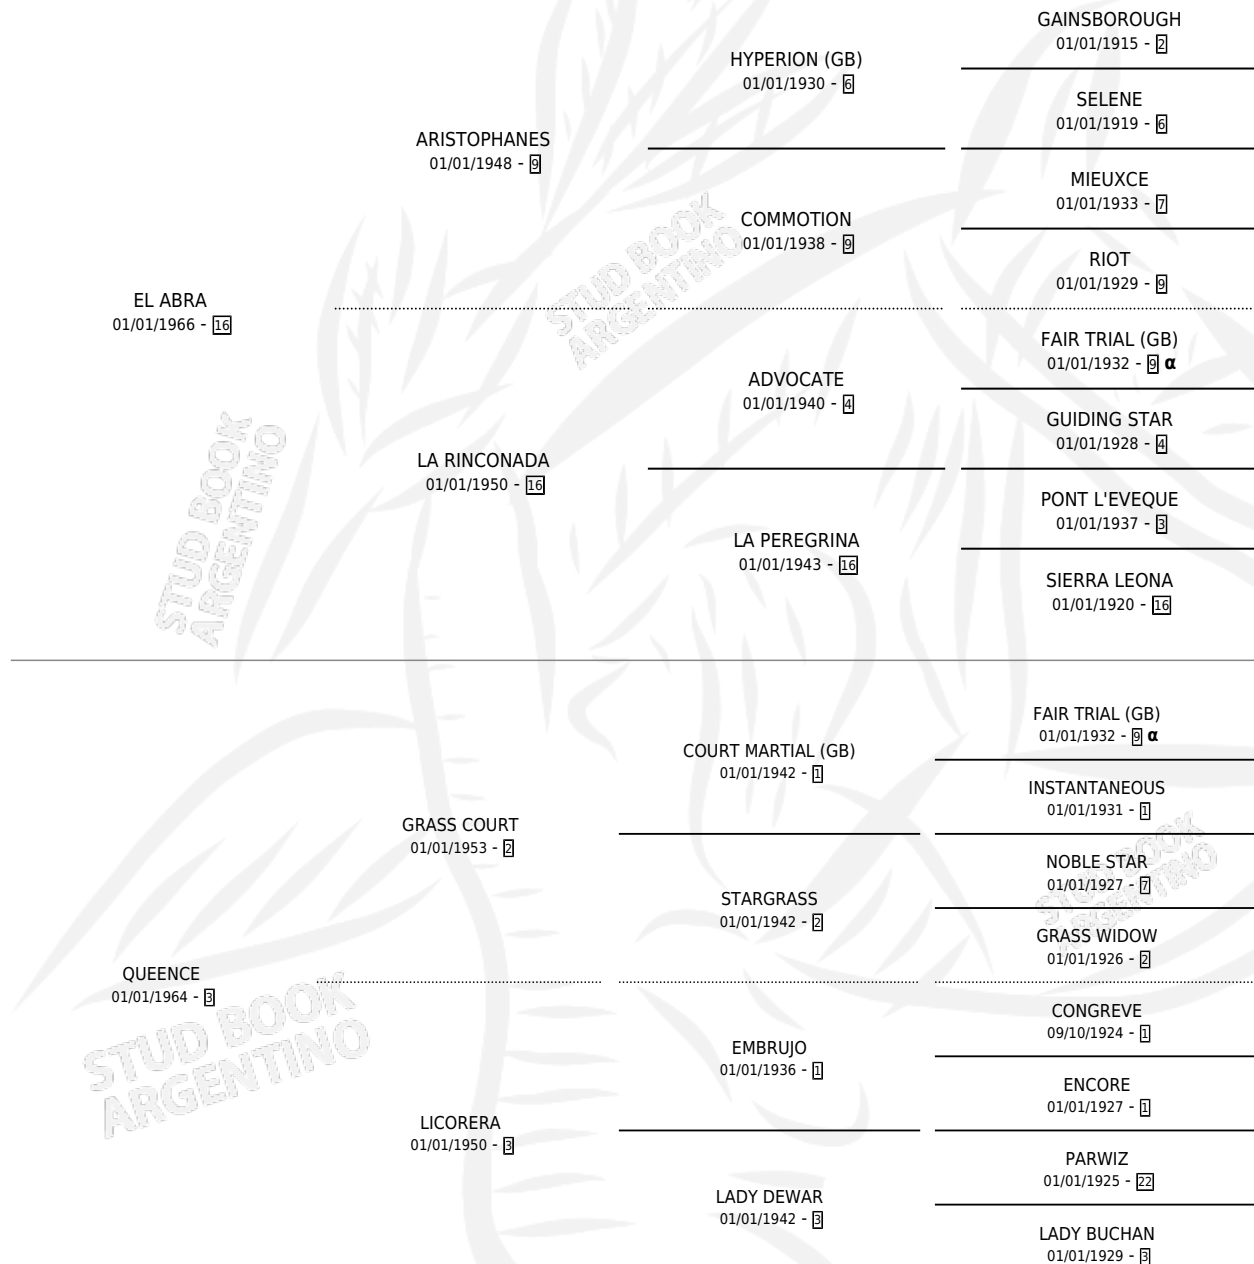

LA BURBUJA

por **EL ABRA** y **QUEENCE** por **GRASS COURT**

Argentina · Hembra · Alazan · SP · 01/01/1976
Familia 3-e · Volumen 29

ESTADO

TIPIFICACIÓN SANGUÍNEA	X
TIPIFICACIÓN POR ADN	X
PASAPORTE	X
IDENTIFICACIÓN POR MICROCHIP	X
REPRODUCTOR	✓

Lugar de nacimiento: Campo particular

Criador: Sin dato

~

HIJOS

	MACHOS	HEMBRAS
3 NACIERON	1	2
SIN ACTUACIONES		

PEDIGREE

INBREEDING : α

S

mientos 2 / Efectividad 50.00%

PADRILLO	PRODUCTO	CRIADOR	1ER SERVICIO	ÚLTIMO SERVICIO
MINUCIOSO	Ø		13/11/1986	15/11/1986
LA BURBUJA	MIMO (M Z, 22/10/1986)	SIN DATO	29/10/1985	02/11/1985
MINUCIOSO				
EUFORBIO	BESA (H A, 19/10/1984)	SIN DATO		
MINUCIOSO	Ø			