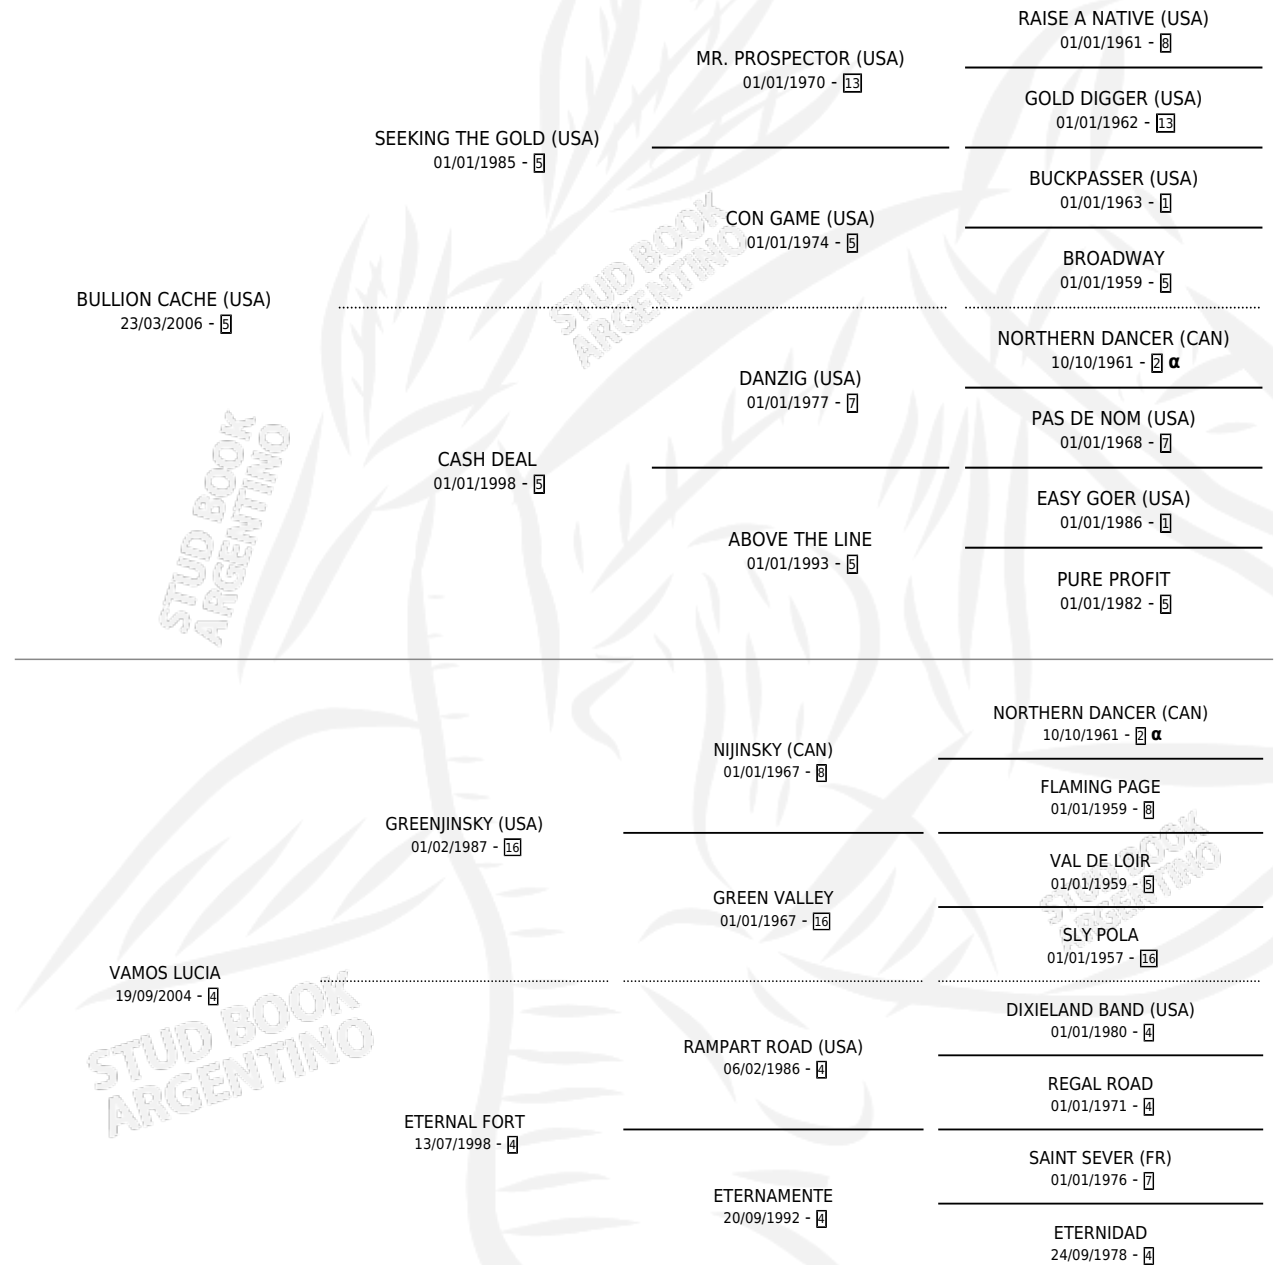

# LUCIA D'CACHE

por **BULLION CACHE (USA)** y **VAMOS LUCIA** por **GREENJINSKY (USA)**

Argentina · Hembra · Zaino Doradillo · SP · 18/08/2012  
Familia 4-k · Volumen 41

## ESTADO

TIPIFICACIÓN SANGUÍNEA	X
TIPIFICACIÓN POR ADN	X
PASAPORTE	X
IDENTIFICACIÓN POR MICROCHIP	X
REPRODUCTOR	X

**Lugar de nacimiento:** Kilimanjaro

**Criador:** Kilimanjaro

## PEDIGREE

INBREEDING :  $\alpha$