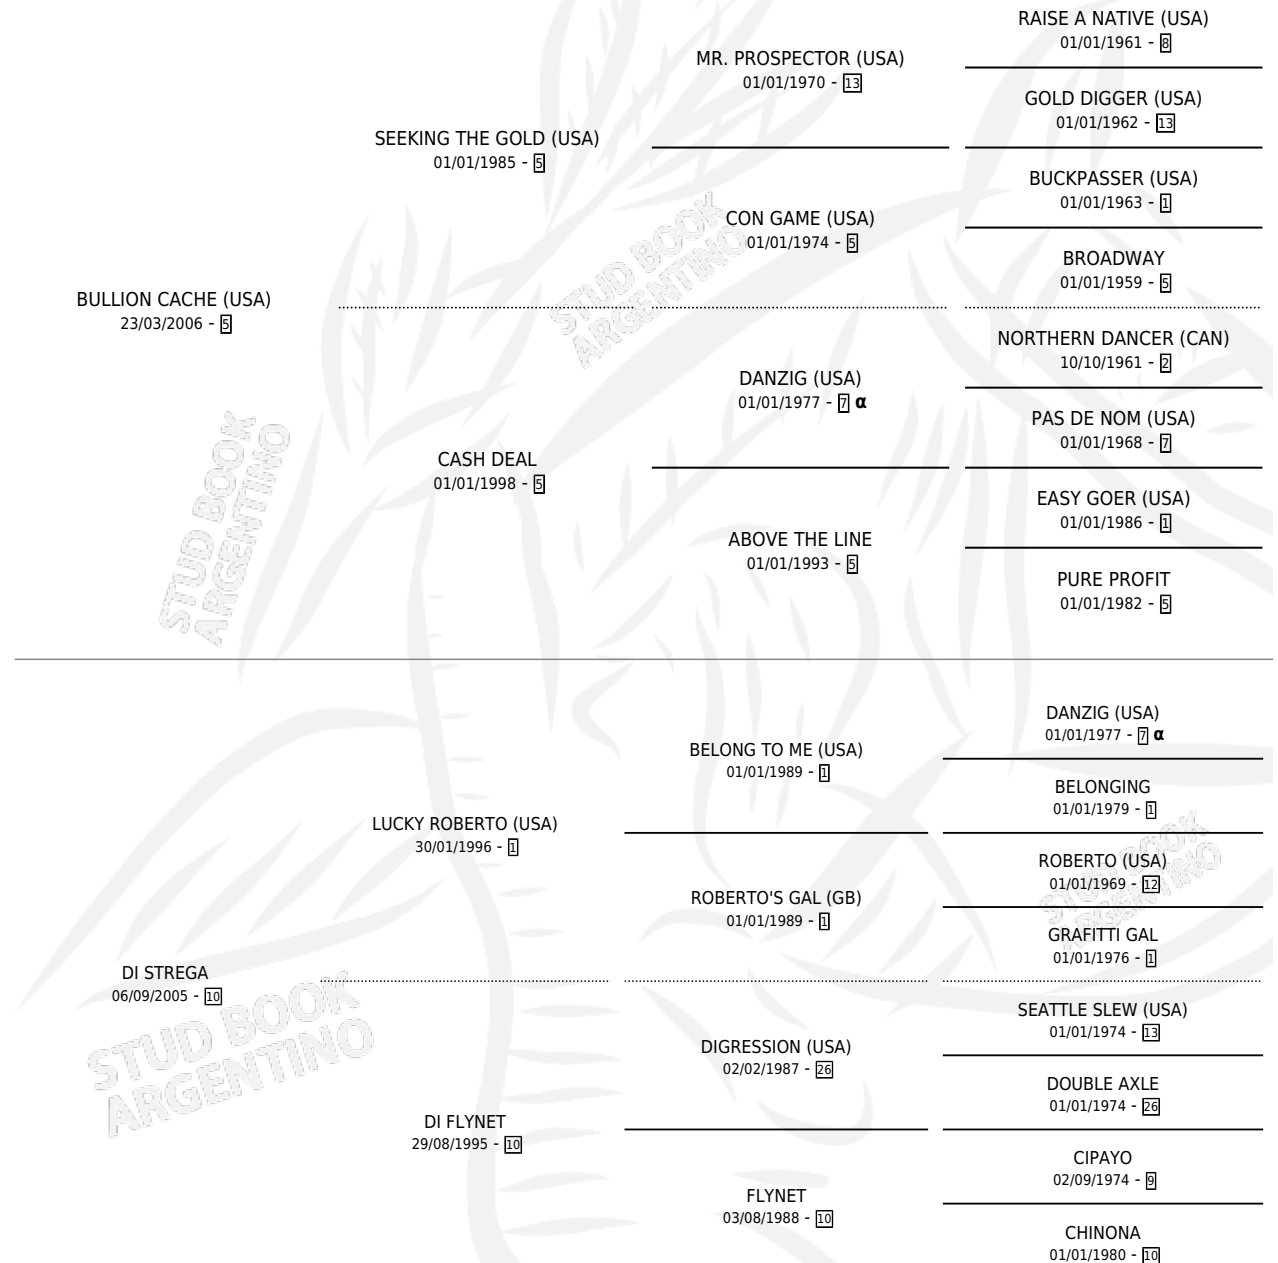

STREGA D'CACHE

por **BULLION CACHE (USA)** y **DI STREGA** por **LUCKY ROBERTO (USA)**

Argentina · Hembra · Zaino · SP · 20/08/2012
Familia 10-b · Volumen 41

ESTADO

TIPIFICACIÓN SANGUÍNEA	X
TIPIFICACIÓN POR ADN	X
PASAPORTE	X
IDENTIFICACIÓN POR MICROCHIP	X
REPRODUCTOR	X

Lugar de nacimiento: Kilimanjaro
Criador: Kilimanjaro

PEDIGREE

INBREEDING : α

STREGA D'CACHE

Datos oficiales del Stud Book Argentino

Documento generado el 12/05/2026

studbook.org.ar