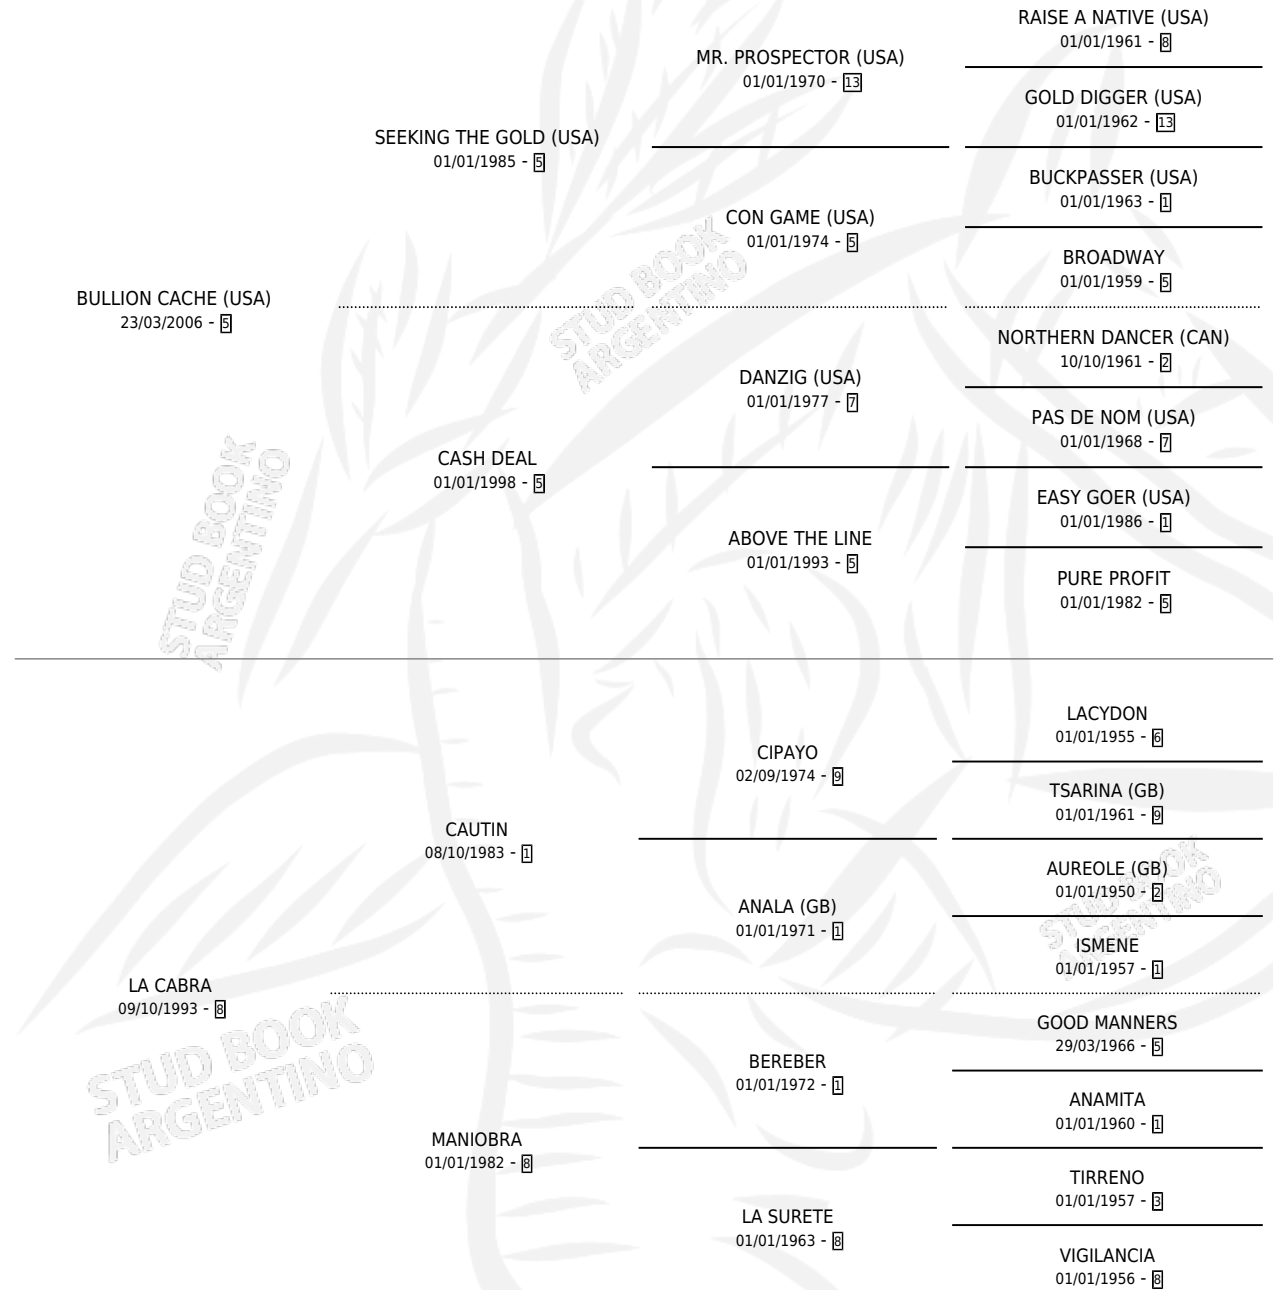

CABRITA D'CACHE

por **BULLION CACHE (USA)** y **LA CABRA** por **CAUTIN**

Argentina · Hembra · Zaino · SP · 06/08/2012

Familia 8-j · Volumen 41

ESTADO

TIPIFICACIÓN SANGUÍNEA	X
TIPIFICACIÓN POR ADN	X
PASAPORTE	X
IDENTIFICACIÓN POR MICROCHIP	X
REPRODUCTOR	X

Lugar de nacimiento: Kilimanjaro

Criador: Kilimanjaro

PEDIGREE

CABRITA D'CACHE

Datos oficiales del Stud Book Argentino

Documento generado el 28/04/2026

studbook.org.ar