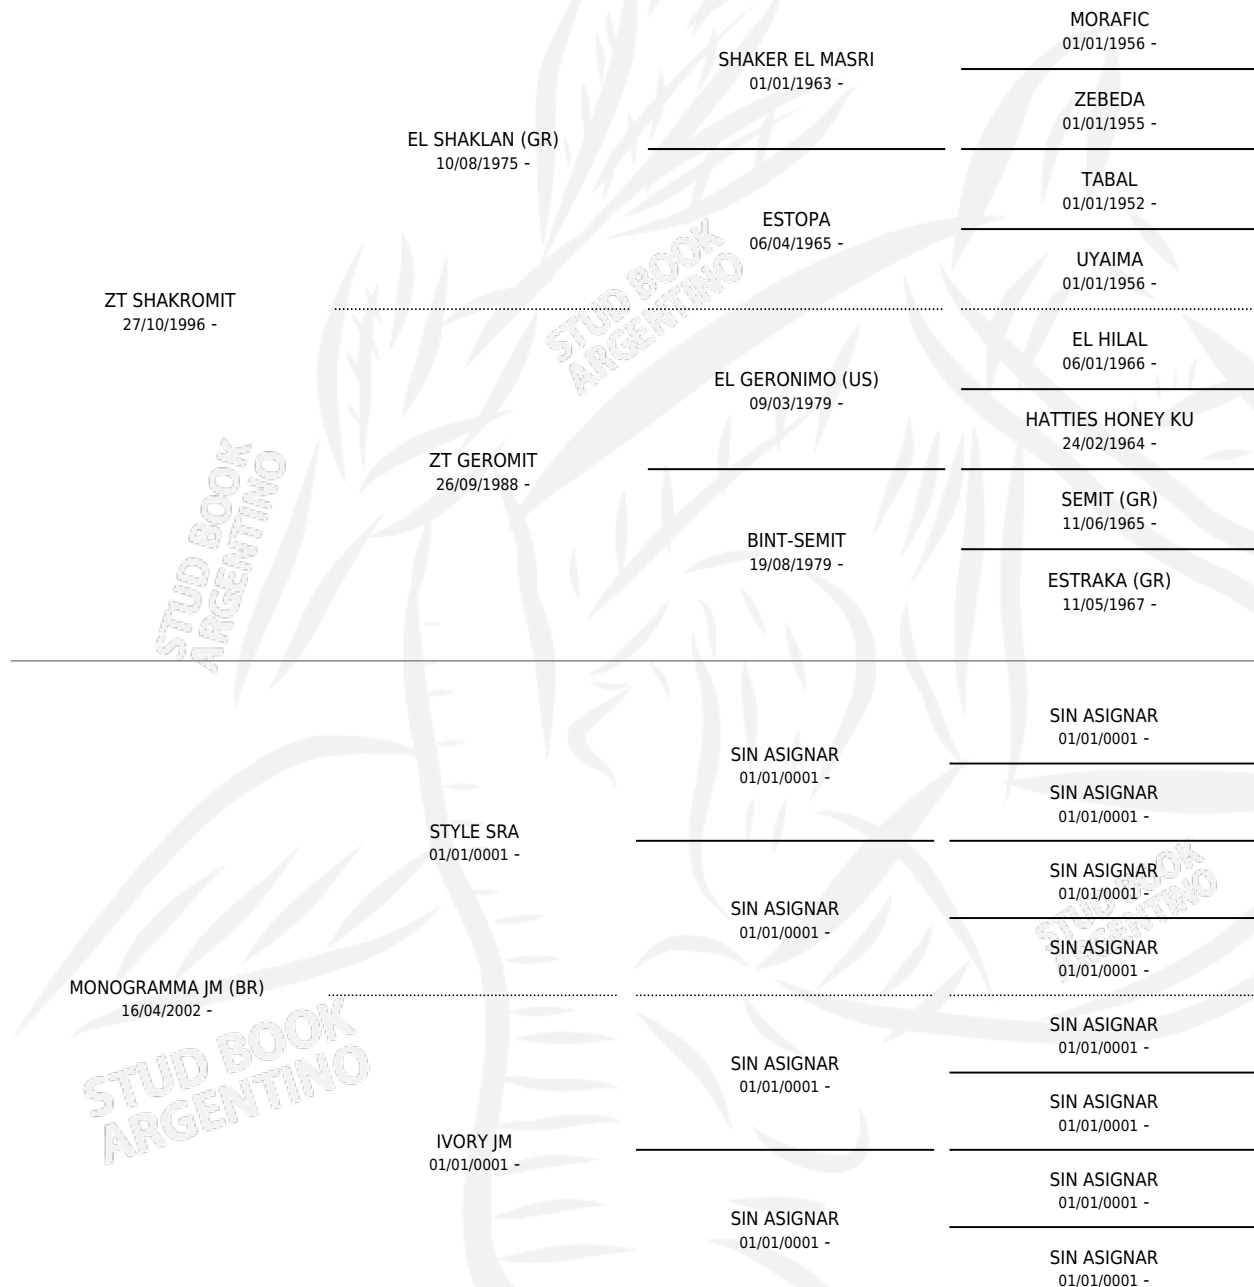

JFN BINT GRAMMA

por ZT SHAKROMIT y MONOGRAMMA JM (BR) por STYLE SRA

Argentina · Hembra · Zaino · AP · 20/08/2012
Familia · Volumen 41

ESTADO

TIPIFICACIÓN SANGUÍNEA	X
TIPIFICACIÓN POR ADN	X
PASAPORTE	X
IDENTIFICACIÓN POR MICROCHIP	X
REPRODUCTOR	X

Lugar de nacimiento: Paso Del Sauce

Criador: Paso Del Sauce

PEDIGREE

JFN BINT GRAMMA

Datos oficiales del Stud Book Argentino

Documento generado el 14/05/2026

studbook.org.ar