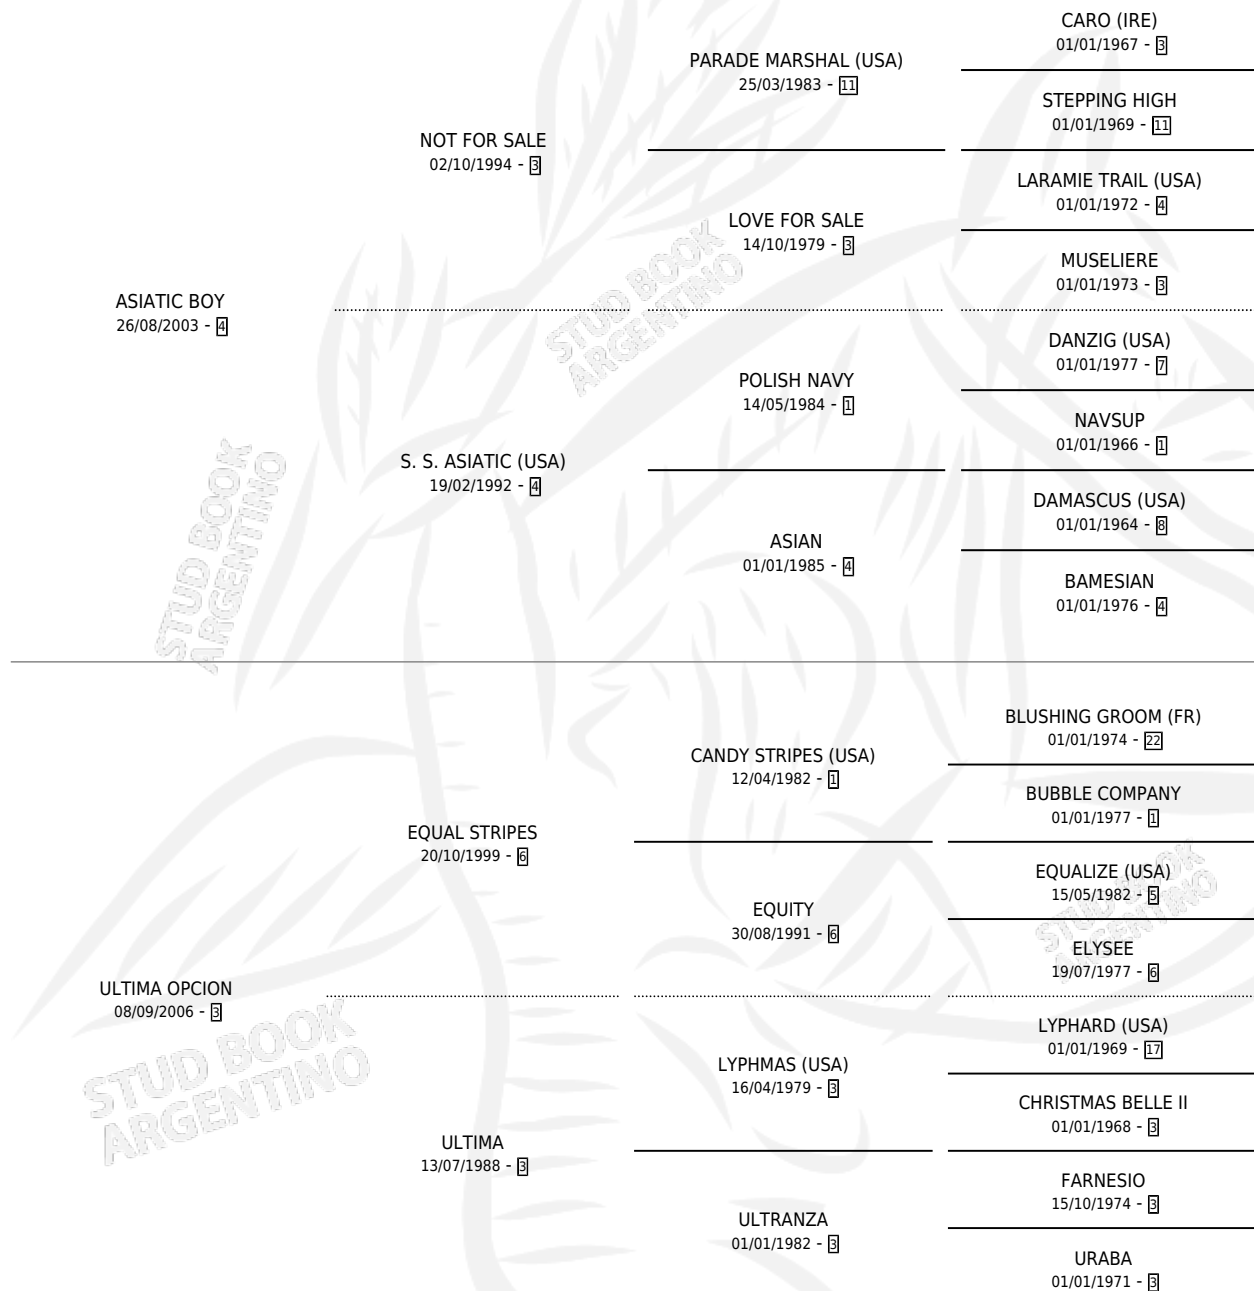

ULTRASURF

por ASIATIC BOY y ULTIMA OPCION por EQUAL STRIPES

Argentina · Macho · Alazan · SP · 28/08/2012
Familia 3-d · Volumen 41

ESTADO

TIPIFICACIÓN SANGUÍNEA	X
TIPIFICACIÓN POR ADN	✓
PASAPORTE	✓
IDENTIFICACIÓN POR MICROCHIP	✓
REPRODUCTOR	X

Lugar de nacimiento: Abolengo

Criador: Abolengo

PEDIGREE