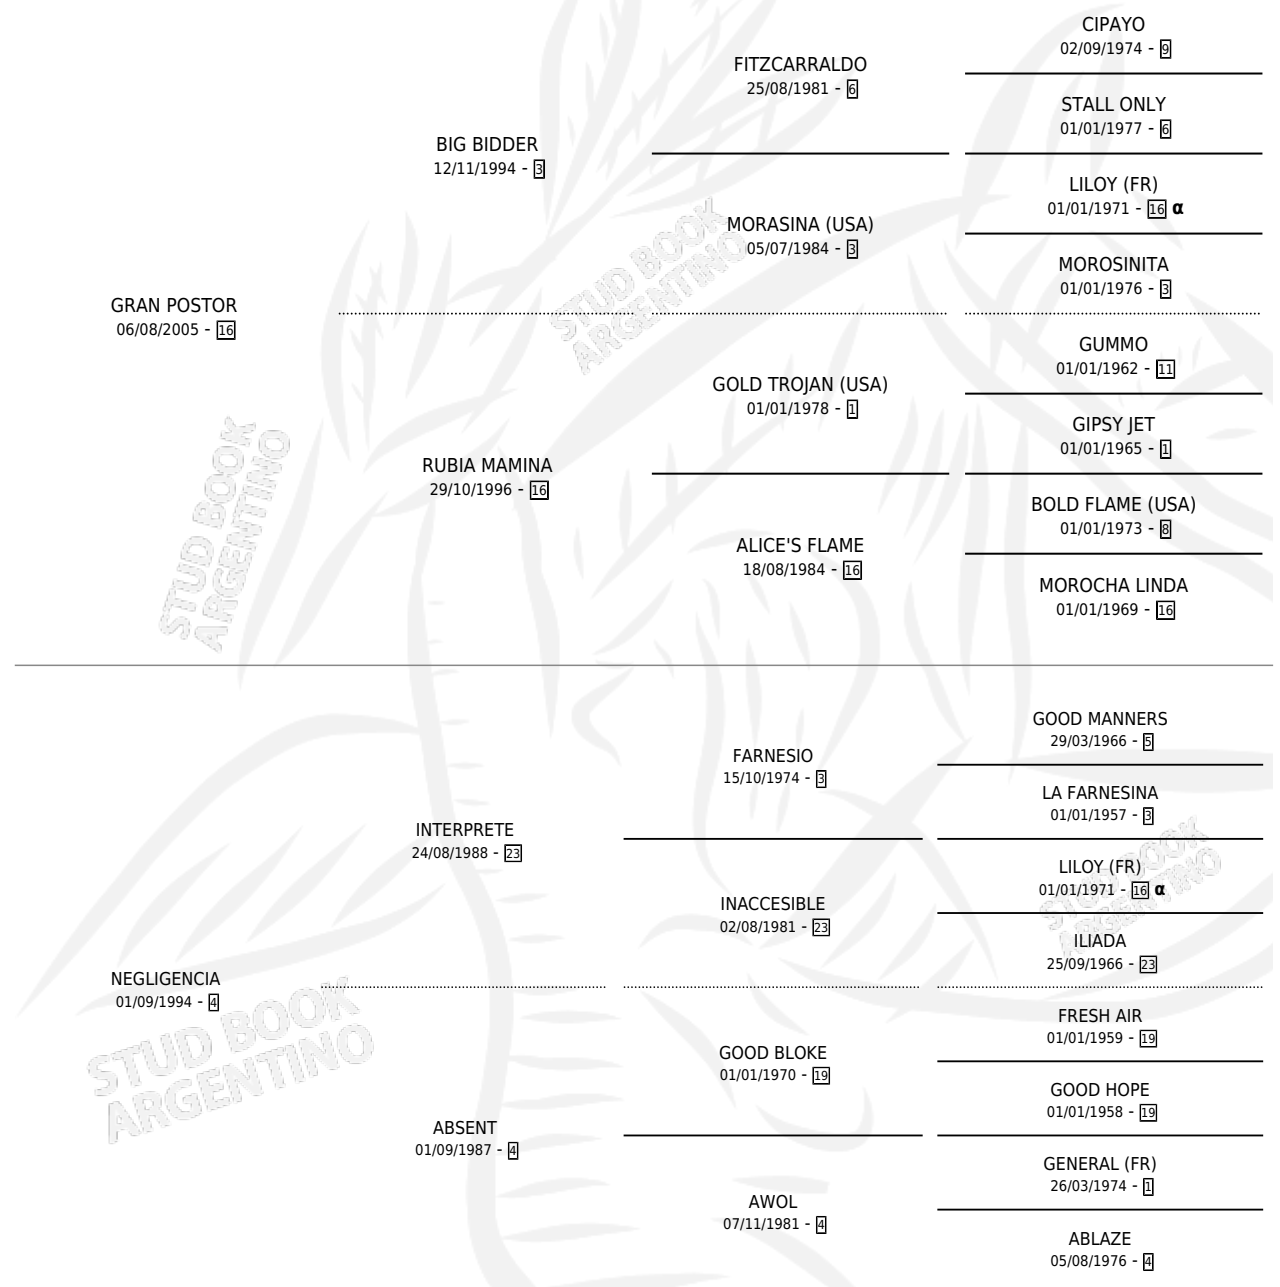

GRAN HEREDERA

por GRAN POSTOR y NEGLIGENCIA por INTERPRETE

Argentina · Hembra · Zaino · SP · 23/08/2012
Familia 4-c · Volumen 41

ESTADO

TIPIFICACIÓN SANGUÍNEA	X
TIPIFICACIÓN POR ADN	X
PASAPORTE	X
IDENTIFICACIÓN POR MICROCHIP	X
REPRODUCTOR	X

Lugar de nacimiento: Epuyen

Criador: Garcia Ariel Fernando, Santangelo Osvaldo
Horacio y Makimoto Lidia Griselda

PEDIGREE

INBREEDING : α

GRAN HEREDERA

Datos oficiales del Stud Book Argentino

Documento generado el 10/05/2026