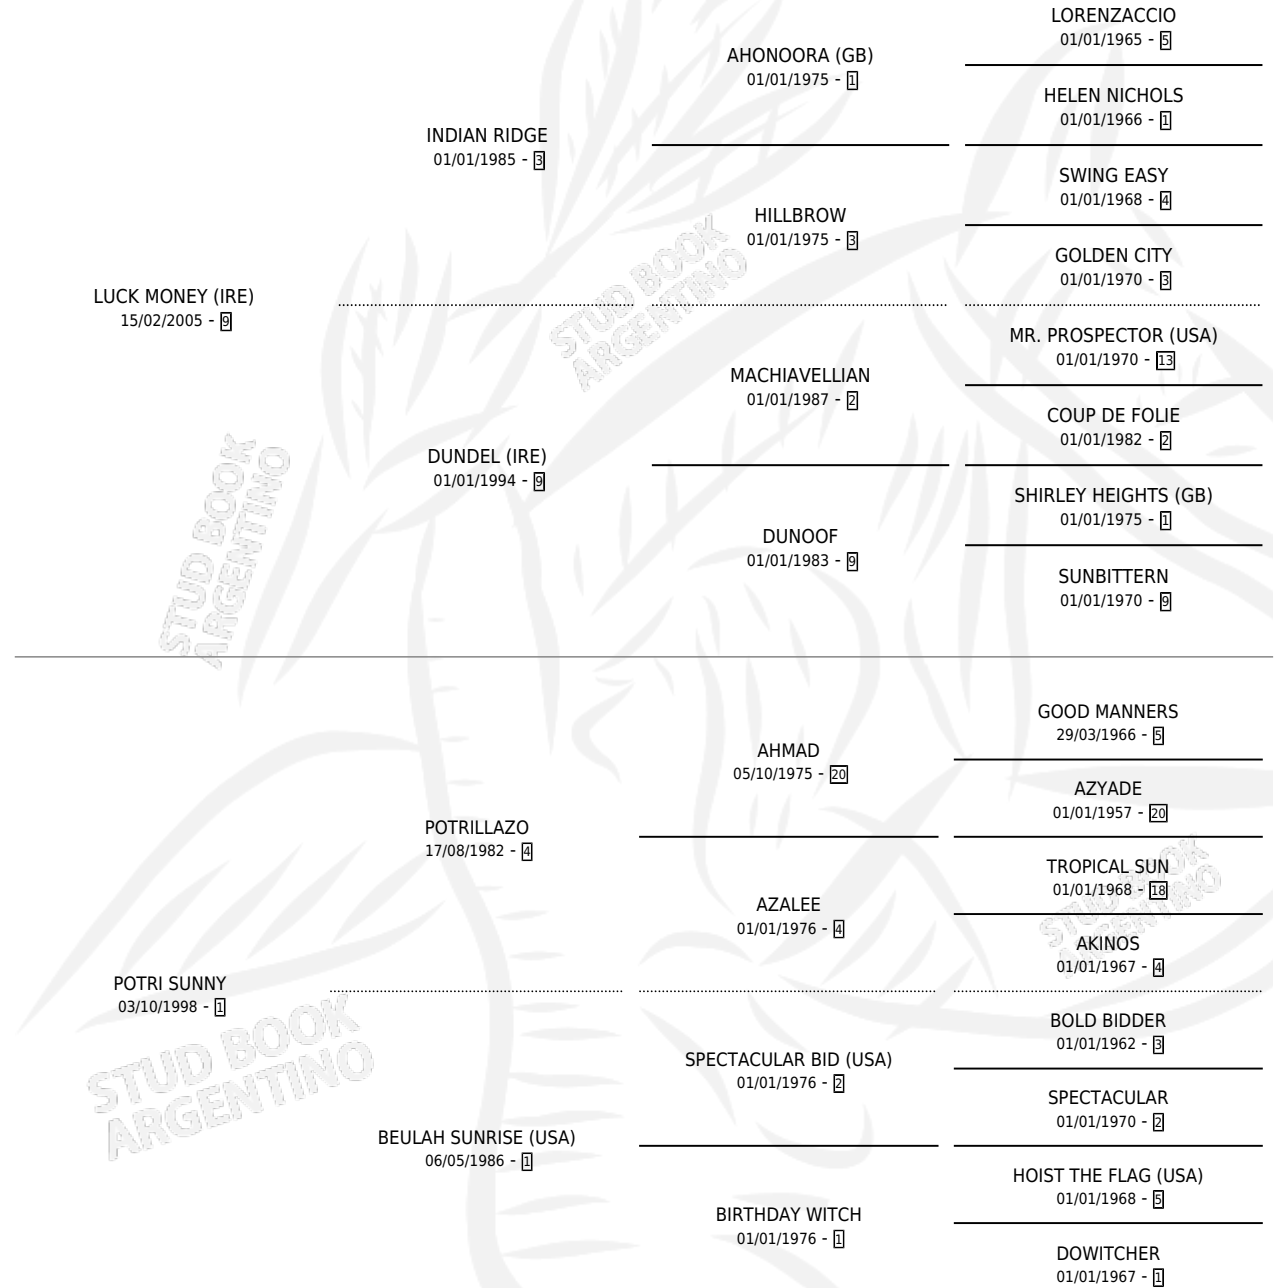

LUCKY SUNNY

por LUCK MONEY (IRE) y POTRI SUNNY por POTRILLAZO

Argentina · Hembra · Zaino · SP · 27/08/2012
Familia 1-s · Volumen 41

ESTADO

TIPIFICACIÓN SANGUÍNEA	X
TIPIFICACIÓN POR ADN	✓
PASAPORTE	✓
IDENTIFICACIÓN POR MICROCHIP	✓
REPRODUCTOR	X

Lugar de nacimiento: Zoraida
Criador: Zoraida

PEDIGREE

CAMPAÑA

Solo carreras oficiales de Argentina

POR EDAD

EDAD	CC	1°	2°	3°	4°	5°	NP	CLC	CLG	CLCG1	CLGG1	IMPORTE	GANANCIA / CC
4 AÑOS	1	0	0	0	0	0	1	0	0	0	0	\$0	\$0
5 AÑOS	7	0	0	0	0	1	6	0	0	0	0	\$4,750	\$679
TOTALES	8	0	0	0	0	1	7	0	0	0	0	\$4,750	\$594
%		0.0%	0.0%	0.0%	0.0%	12.5%	87.5%	0.0%	0.0%	0.0%	0.0%		