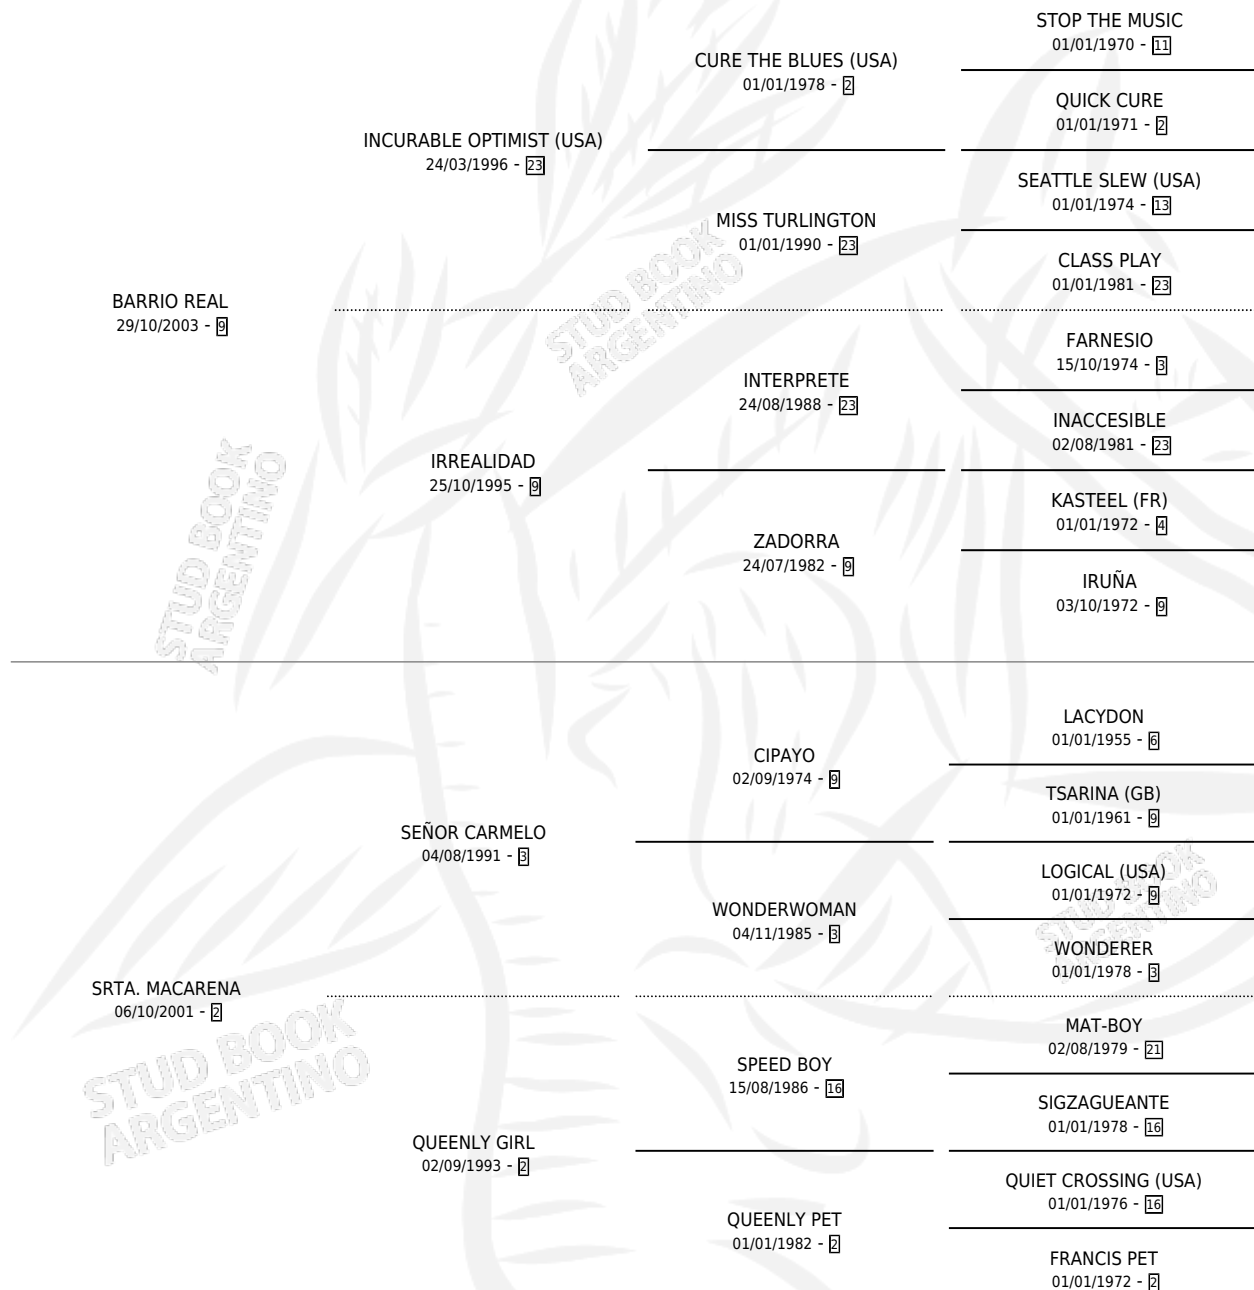

PONCHO PUNZO

por **BARRIO REAL** y **SRTA. MACARENA** por **SEÑOR CARMELO**

Argentina · Macho · Alazan · SP · 03/09/2012
Familia 2-d · Volumen 41

ESTADO

TIPIFICACIÓN SANGUÍNEA	X
TIPIFICACIÓN POR ADN	X
PASAPORTE	X
IDENTIFICACIÓN POR MICROCHIP	X
REPRODUCTOR	X

Lugar de nacimiento: Sagitario
Criador: Haras Y Stud Vengador

PEDIGREE

PONCHO PUNZO

Datos oficiales del Stud Book Argentino

Documento generado el 12/06/2026

studbook.org.ar