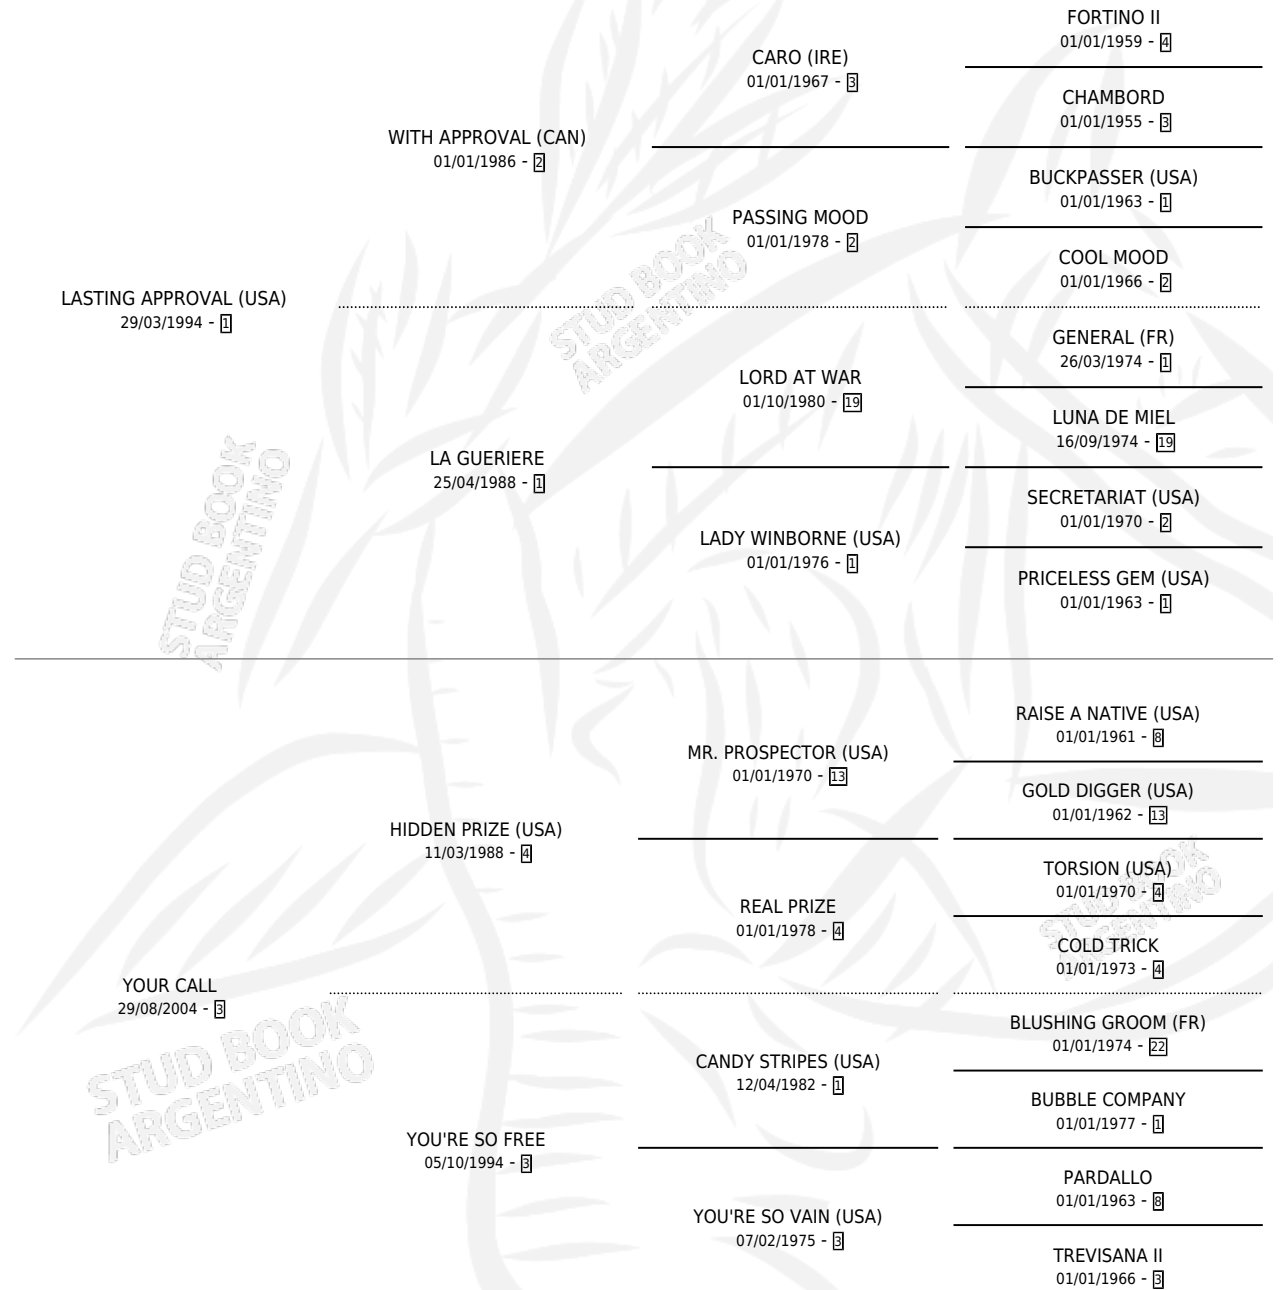

OFF WHITE

por **LASTING APPROVAL (USA)** y **YOUR CALL** por **HIDDEN PRIZE (USA)**

Argentina · Macho · Alazan · SP · 05/08/2012
Familia 3-b · Volumen 41

ESTADO

TIPIFICACIÓN SANGUÍNEA	X
TIPIFICACIÓN POR ADN	✓
PASAPORTE	✓
IDENTIFICACIÓN POR MICROCHIP	✓
REPRODUCTOR	X

Lugar de nacimiento: Don Yeye
Criador: Pasarotti Cesar Adrian

PEDIGREE

CAMPAÑA

Solo carreras oficiales de Argentina

POR EDAD

EDAD	CC	1°	2°	3°	4°	5°	NP	CLC	CLG	CLCG1	CLGG1	IMPORTE	GANANCIA / CC
3 AÑOS	12	0	3	3	1	1	4	0	0	0	0	\$200,814	\$16,735
4 AÑOS	1	1	0	0	0	0	0	0	0	0	0	\$113,760	\$113,760
5 AÑOS	6	1	0	0	1	1	3	0	0	0	0	\$102,620	\$17,103
6 AÑOS	10	0	1	1	0	1	7	0	0	0	0	\$50,525	\$5,053
7 AÑOS	1	0	0	0	0	0	1	0	0	0	0	\$0	\$0
TOTALES	30	2	4	4	2	3	15	0	0	0	0	\$467,719	\$15,591
%		6.7%	13.3%	13.3%	6.7%	10.0%	50.0%	0.0%	0.0%	0.0%	0.0%		