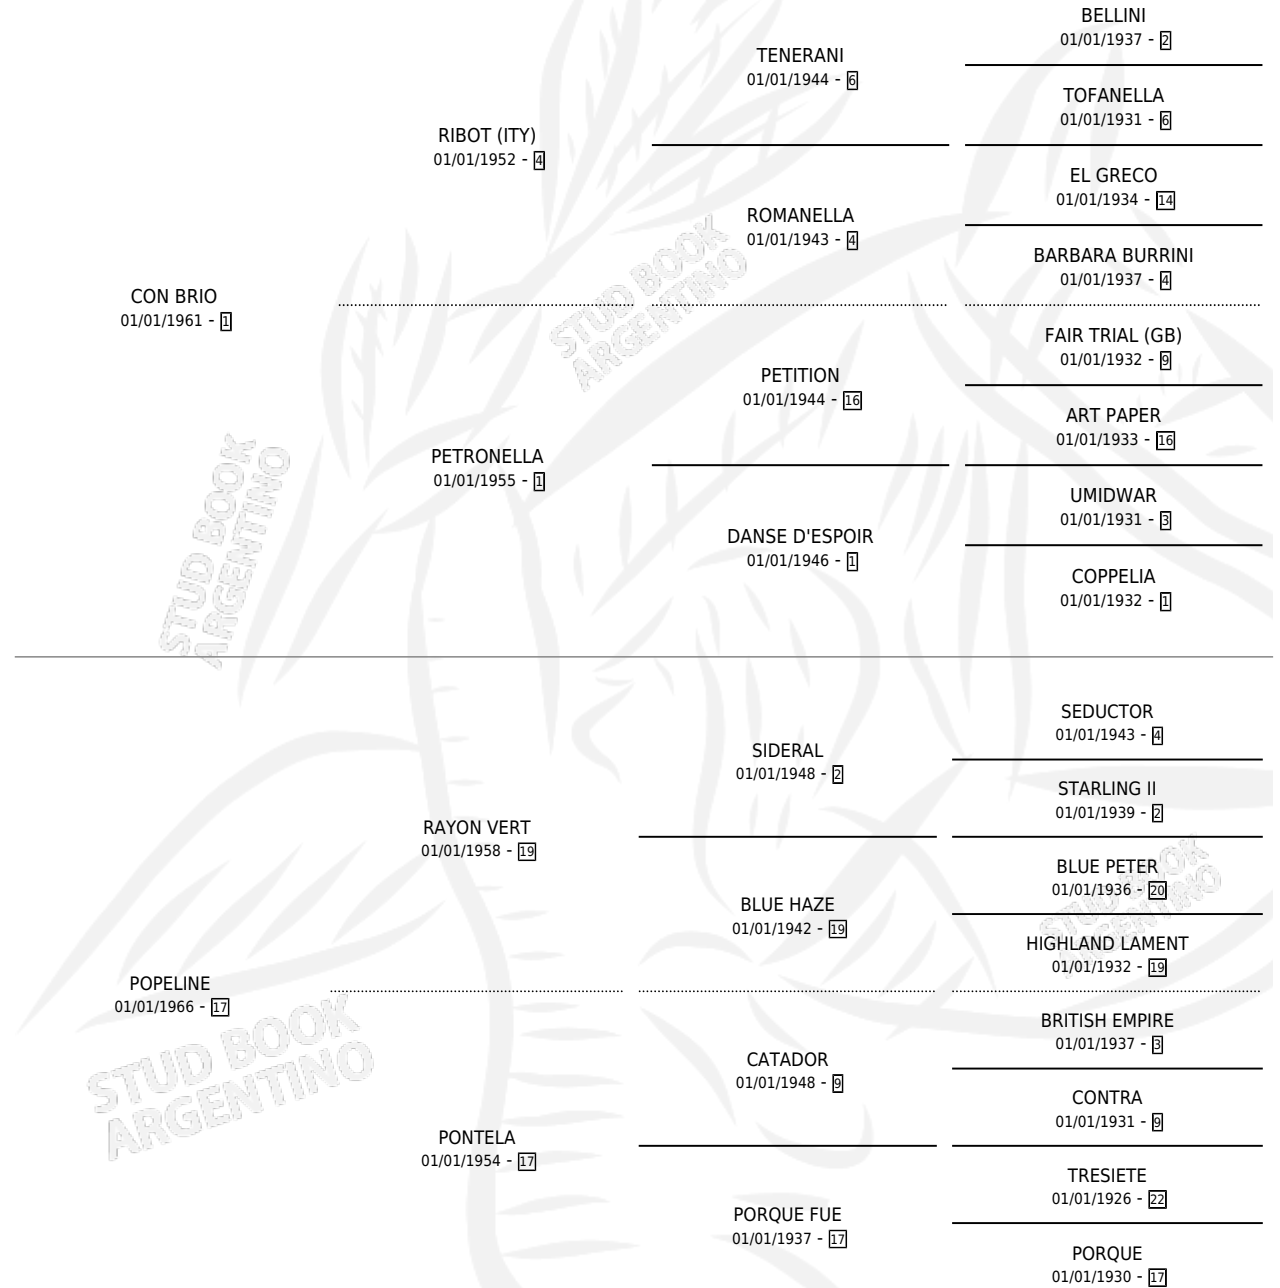

RECOBRADO

por CON BRIO y POPELINE por RAYON VERT

Argentina · Macho · Alazan · SP · 06/10/1976
Familia 17-c · Volumen 29

ESTADO

TIPIFICACIÓN SANGUÍNEA	X
TIPIFICACIÓN POR ADN	X
PASAPORTE	X
IDENTIFICACIÓN POR MICROCHIP	X
REPRODUCTOR	X

Lugar de nacimiento: Campo particular

Criador: Sin dato

PEDIGREE

CAMPAÑA

Solo carreras oficiales de Argentina

POR EDAD

EDAD	CC	1°	2°	3°	4°	5°	NP	CLC	CLG	CLCG1	CLGG1	IMPORTE	GANANCIA / CC
3 AÑOS	1	1	0	0	0	0	0	0	0	0	0	\$0	\$0
4 AÑOS	1	1	0	0	0	0	0	0	0	0	0	\$0	\$0
5 AÑOS	2	2	0	0	0	0	0	0	0	0	0	\$0	\$0
6 AÑOS	6	4	0	0	0	2	0	1	0	0	0	\$0	\$0
7 AÑOS	3	2	1	0	0	0	0	0	0	0	0	\$0	\$0
TOTALES	13	10	1	0	0	2	0	1	0	0	0	\$0	\$0
%		76.9%	7.7%	0.0%	0.0%	15.4%	0.0%	7.7%	0.0%	0.0%	0.0%		