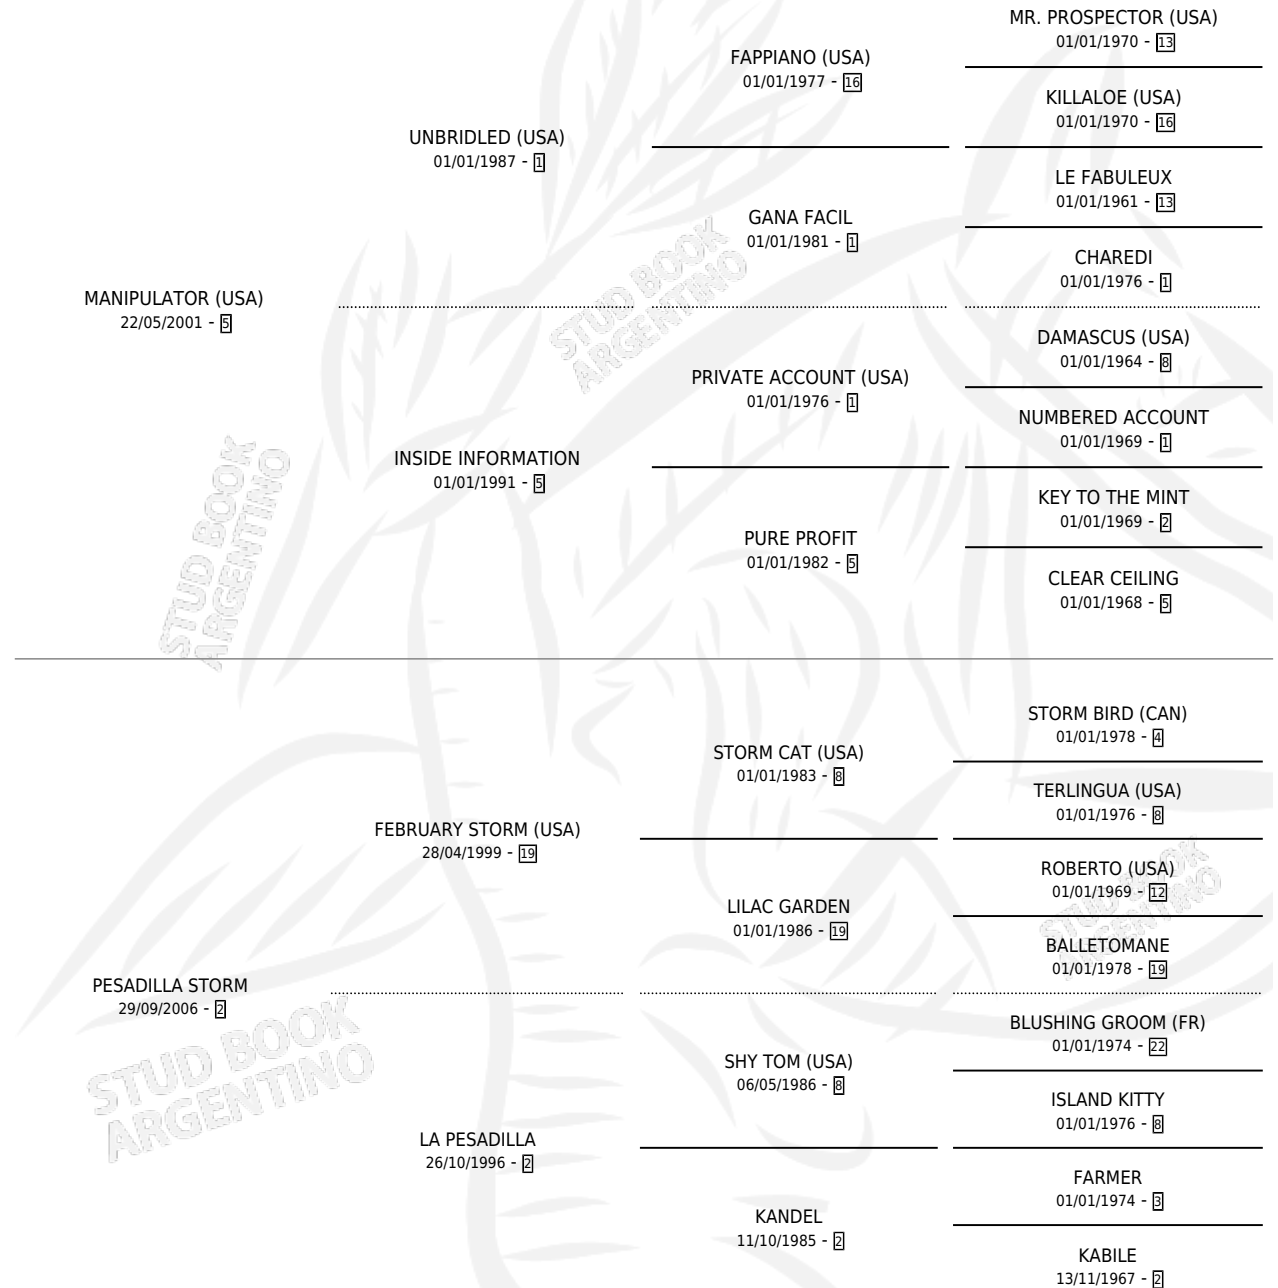

PESADILLA MAN

por **MANIPULATOR (USA)** y **PESADILLA STORM** por
FEBRUARY STORM (USA)

Argentina · Macho · Zaino · SP · 21/09/2012
Familia 2-i · Volumen 41

ESTADO

TIPIFICACIÓN SANGUÍNEA	X
TIPIFICACIÓN POR ADN	X
PASAPORTE	X
IDENTIFICACIÓN POR MICROCHIP	X
REPRODUCTOR	X

Lugar de nacimiento: La Pesadilla
Criador: La Pesadilla

PEDIGREE

PESADILLA MAN

Datos oficiales del Stud Book Argentino

Documento generado el 12/05/2026

studbook.org.ar