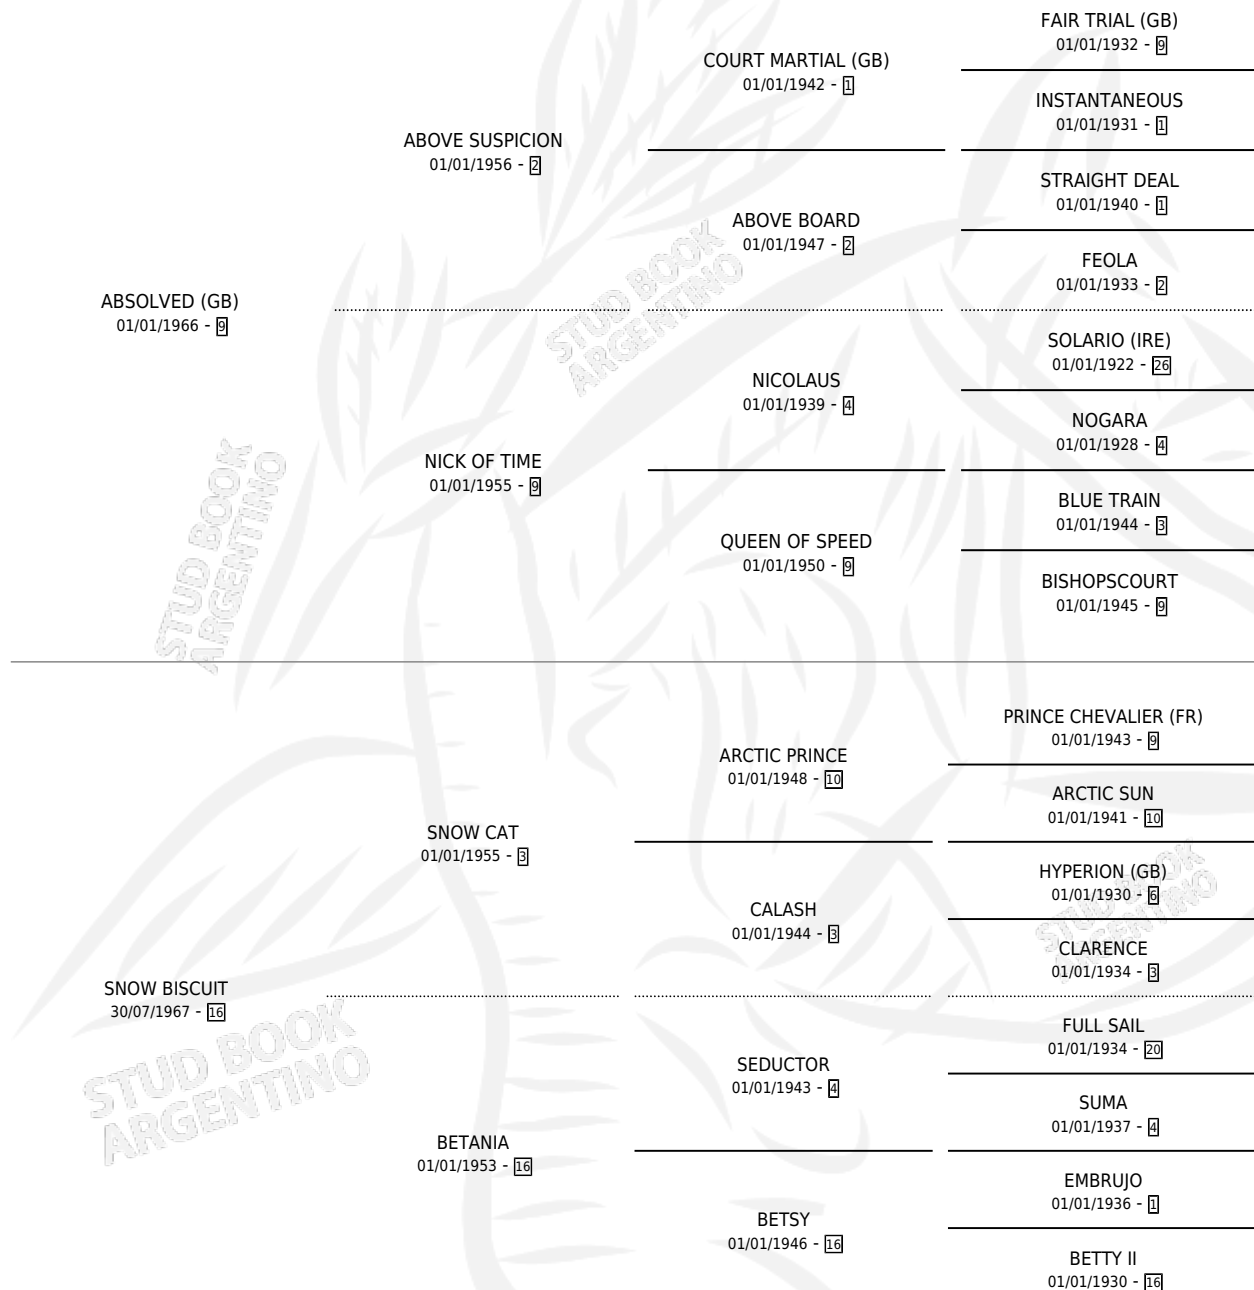

ADONDE

por **ABSOLVED (GB)** y **SNOW BISCUIT** por **SNOW CAT**

Argentina · Macho · Alazan Tostado · SP · 26/09/1976
Familia 16-h · Volumen 29

ESTADO

TIPIFICACIÓN SANGUÍNEA	X
TIPIFICACIÓN POR ADN	X
PASAPORTE	X
IDENTIFICACIÓN POR MICROCHIP	X
REPRODUCTOR	X

Lugar de nacimiento: Campo particular

Criador: Sin dato

~

HIJOS

	MACHOS	HEMBRAS
1 NACIERON	0	1
1 CORRIERON	0	1

SIN ACTUACIONES

PEDIGREE