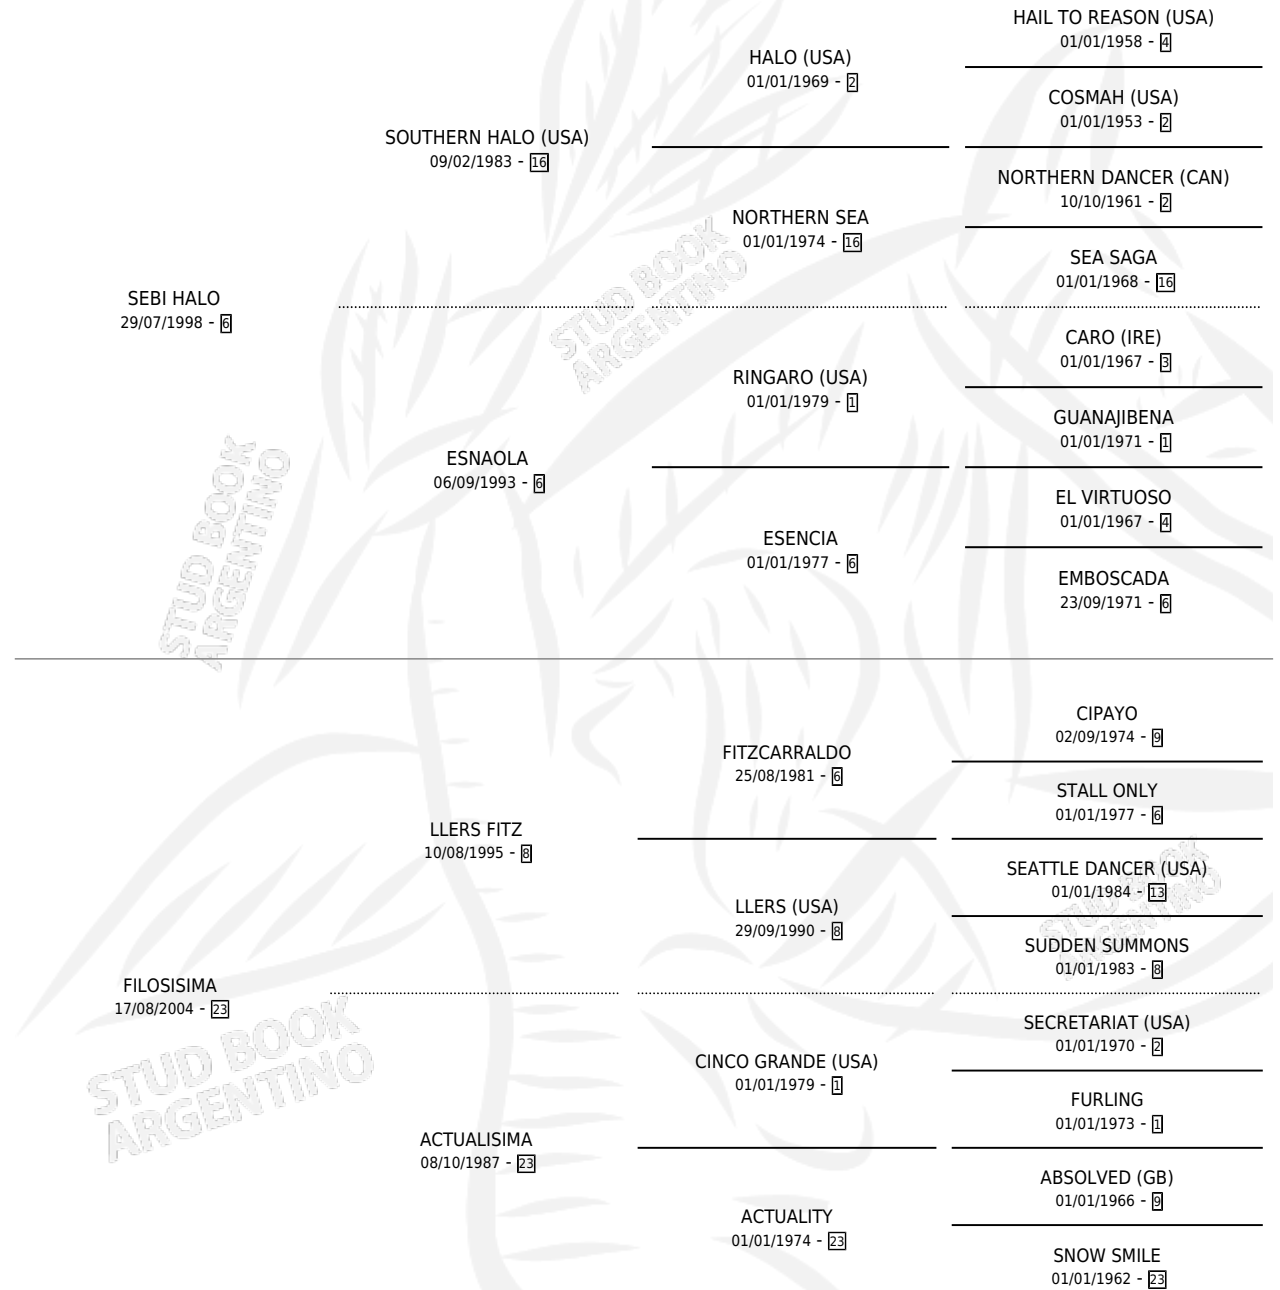

Lugar de nacimiento: Don Santiago

Criador: Don Santiago

~

HIJOS

	MACHOS	HEMBRAS
3 NACIERON	2	1
2 CORRIERON	1	1
1 GANARON	0	1
0 GANADORES CL	0 GANADORES GR	0 GANADORES G1

PEDIGREE

CAMPAÑA

Solo carreras oficiales de Argentina