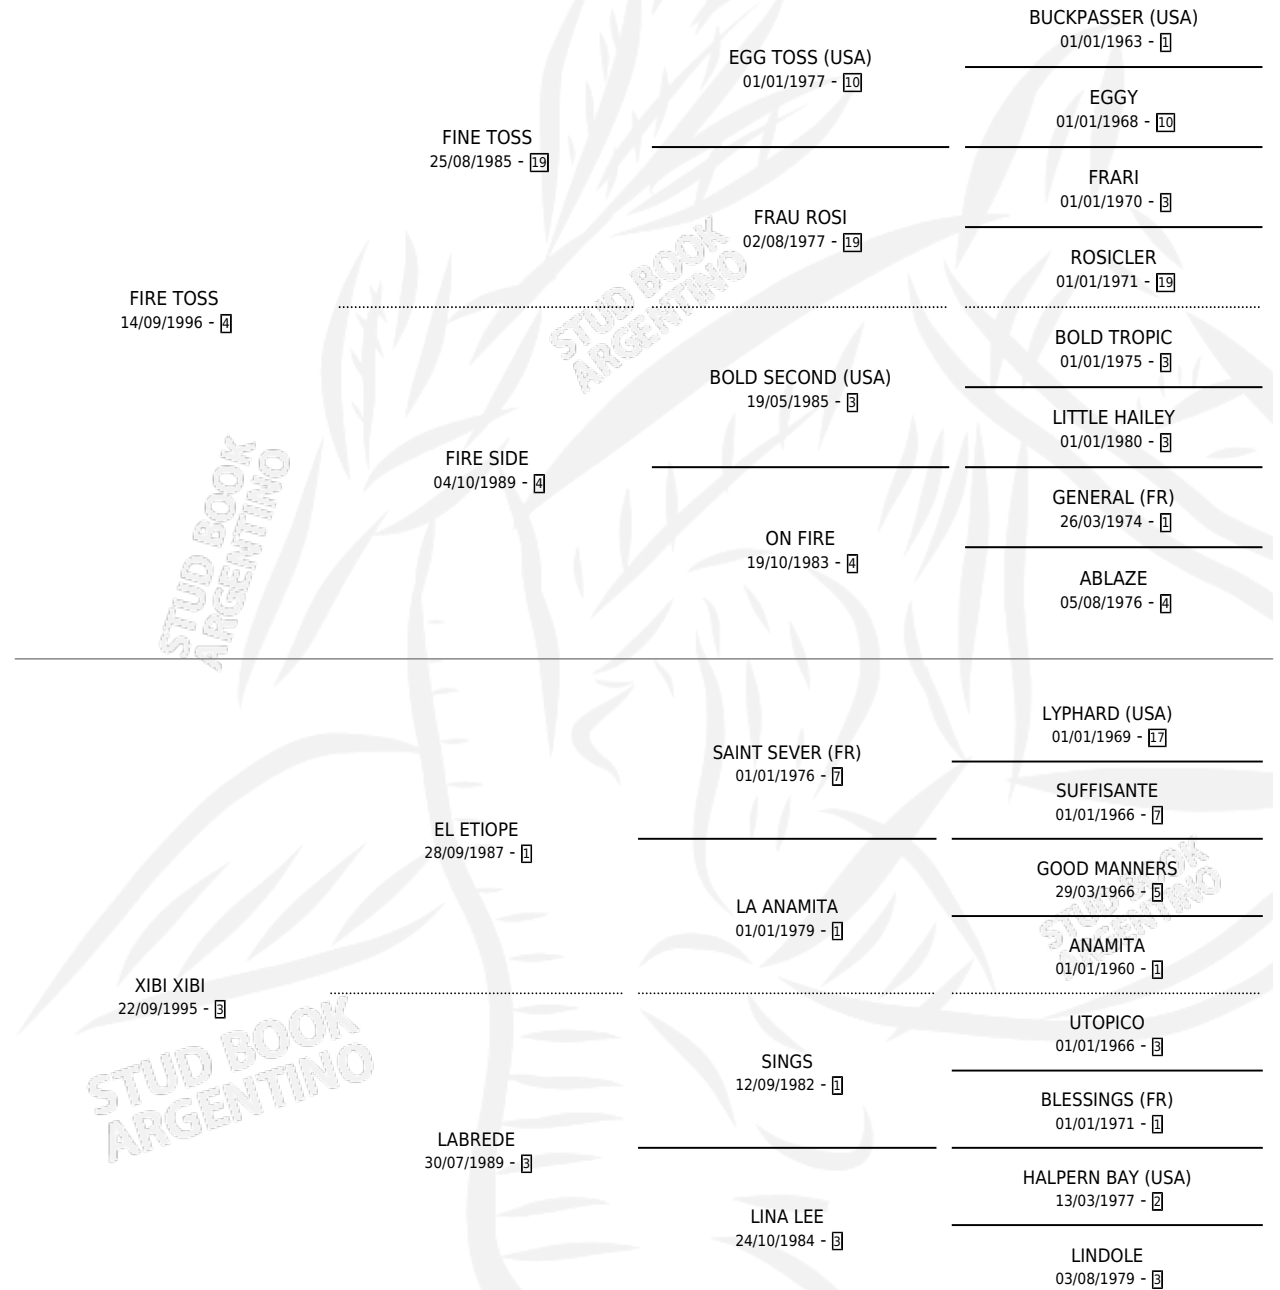

# FIRE ROMULO

por FIRE TOSS y XIBI XIBI por EL ETIOPE

Argentina · Macho · Zaino · SP · 17/07/2012  
Familia 3-i · Volumen 41

## ESTADO

TIPIFICACIÓN SANGUÍNEA	X
TIPIFICACIÓN POR ADN	✓
PASAPORTE	✓
IDENTIFICACIÓN POR MICROCHIP	✓
REPRODUCTOR	X

**Lugar de nacimiento:** Nimanor

**Criador:** Nimanor

## PEDIGREE