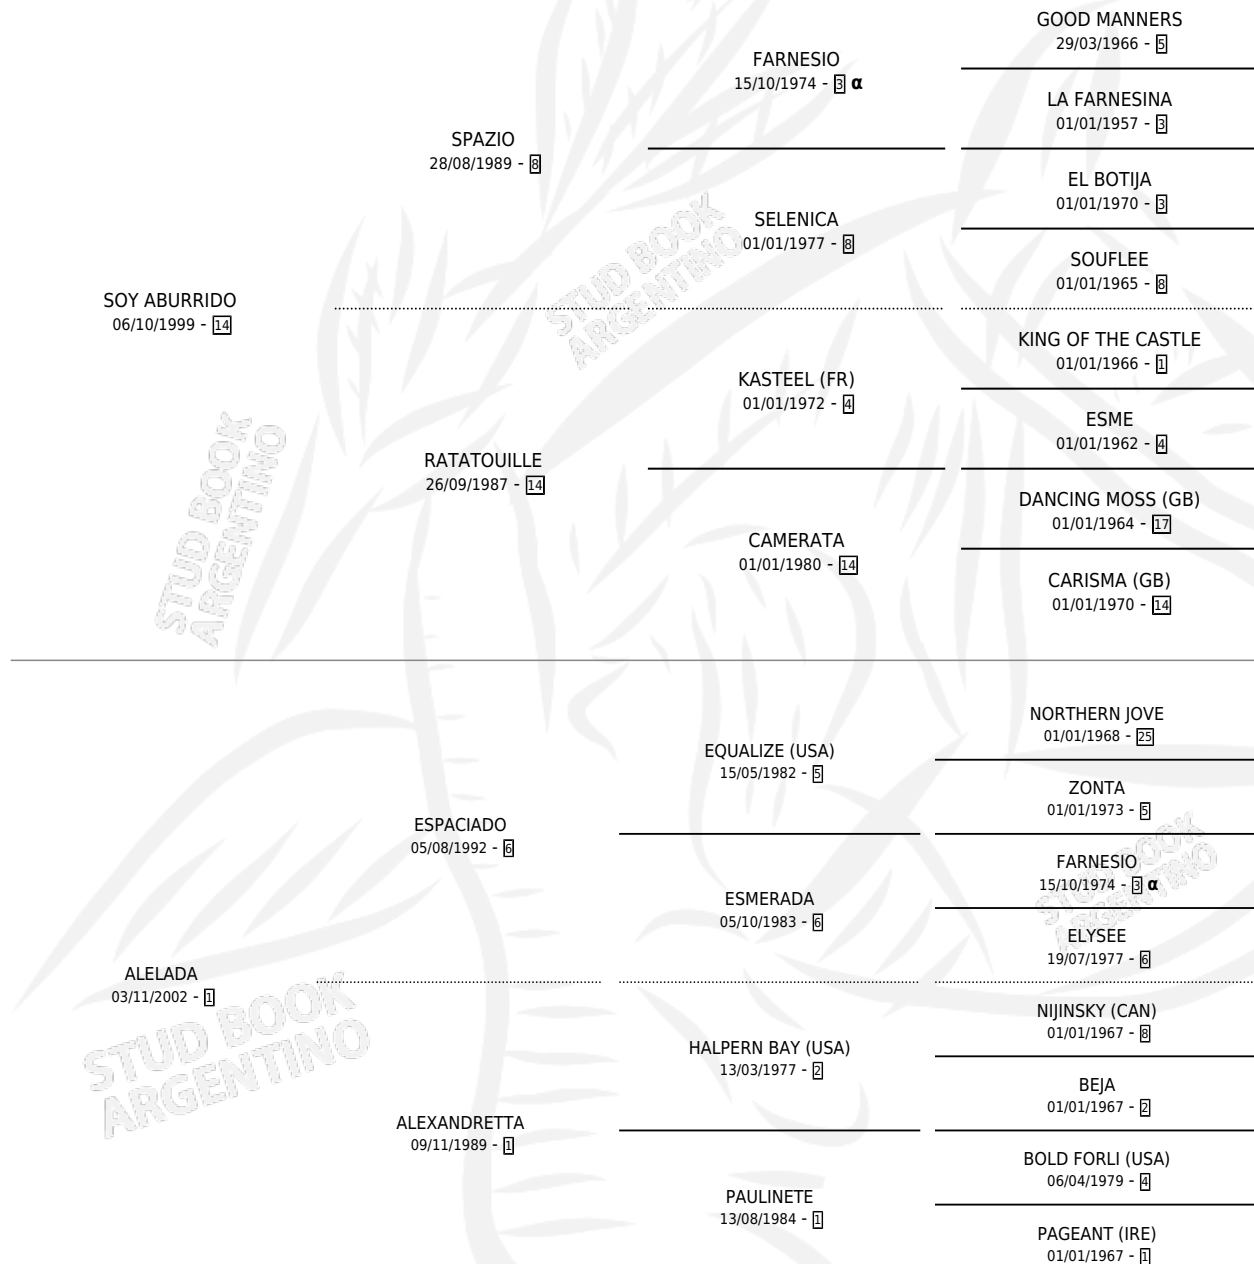

TONTON

por SOY ABURRIDO y ALELADA por ESPACIADO

Argentina · Macho · Alazan Tostado · SP · 11/09/2012
Familia 1 · Volumen 41

ESTADO

TIPIFICACIÓN SANGUÍNEA	X
TIPIFICACIÓN POR ADN	X
PASAPORTE	X
IDENTIFICACIÓN POR MICROCHIP	X
REPRODUCTOR	X

Lugar de nacimiento: Las Animas

Criador: Las Animas

PEDIGREE

INBREEDING : α

TONTON

Datos oficiales del Stud Book Argentino

Documento generado el 02/05/2026

studbook.org.ar