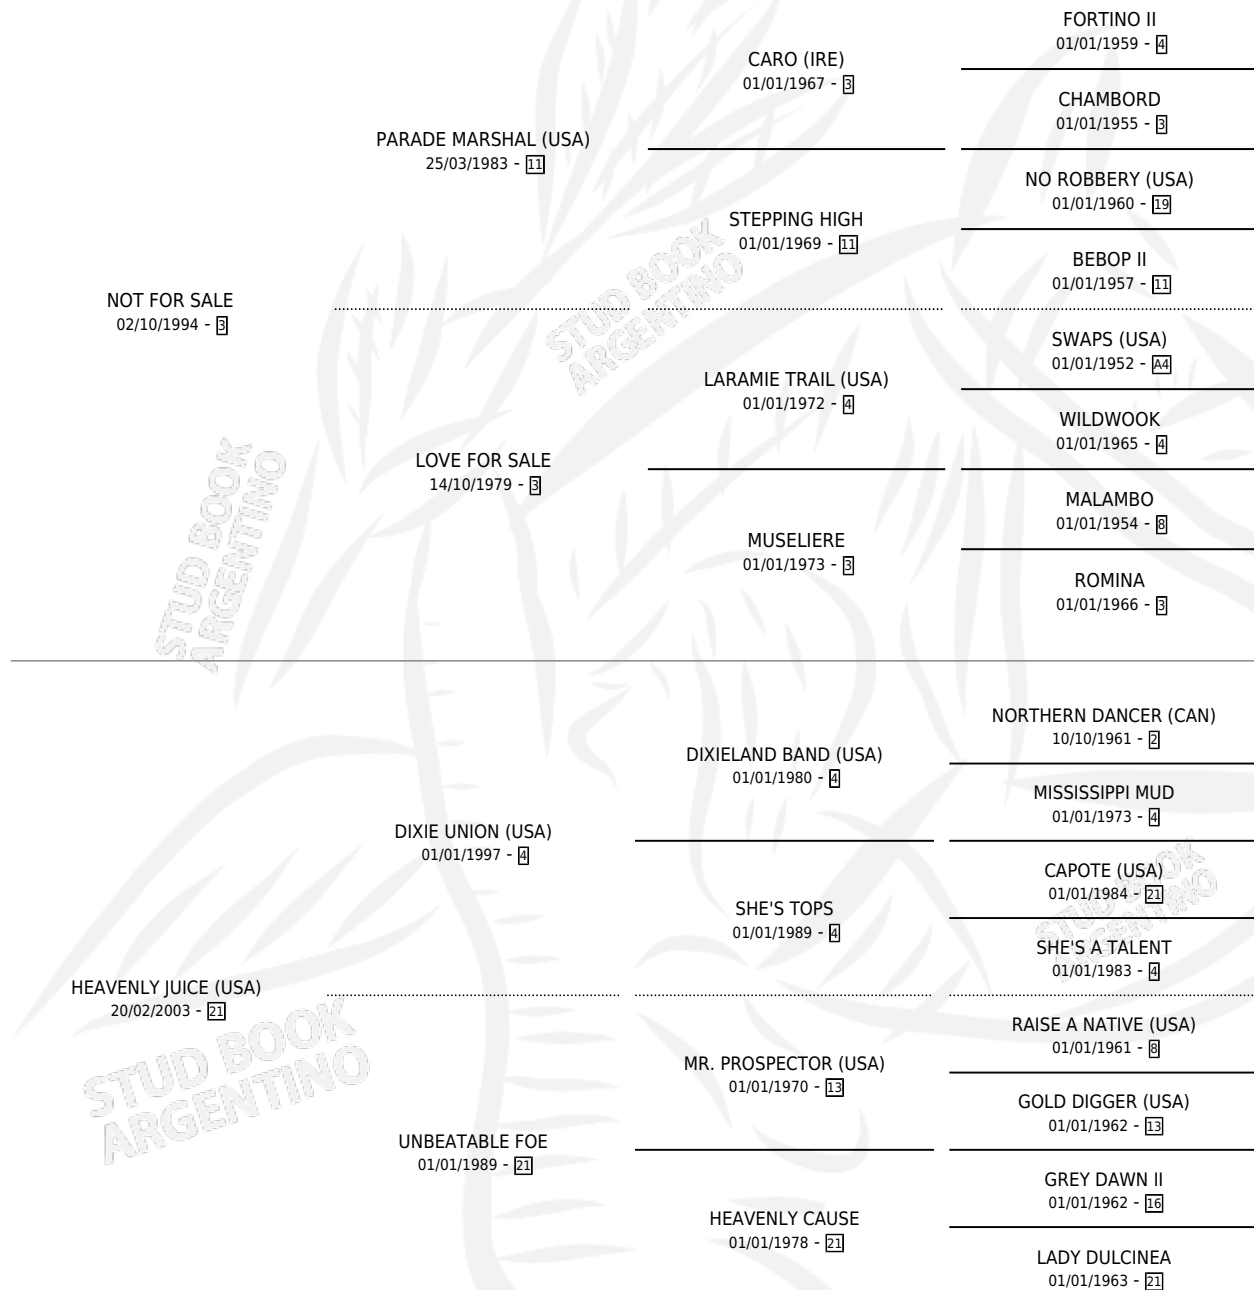

HEAVENLY SALE

por NOT FOR SALE y HEAVENLY JUICE (USA) por DIXIE UNION (USA)

Argentina · Macho · Zaino · SP · 01/09/2012
Familia 21-a · Volumen 41

ESTADO

TIPIFICACIÓN SANGUÍNEA	X
TIPIFICACIÓN POR ADN	✓
PASAPORTE	✓
IDENTIFICACIÓN POR MICROCHIP	✓
REPRODUCTOR	X

Lugar de nacimiento: Arroyo de Luna
Criador: Arroyo de Luna

PEDIGREE

CAMPAÑA

Solo carreras oficiales de Argentina

POR EDAD

EDAD	CC	1°	2°	3°	4°	5°	NP	CLC	CLG	CLCG1	CLGG1	IMPORTE	GANANCIA / CC
3 AÑOS	2	0	1	0	0	0	1	0	0	0	0	\$0	\$0
4 AÑOS	5	0	1	0	0	1	3	0	0	0	0	\$14,000	\$2,800
5 AÑOS	1	0	0	0	0	0	1	0	0	0	0	\$0	\$0
TOTALES	8	0	2	0	0	1	5	0	0	0	0	\$14,000	\$1,750
%		0.0%	25.0%	0.0%	0.0%	12.5%	62.5%	0.0%	0.0%	0.0%	0.0%		