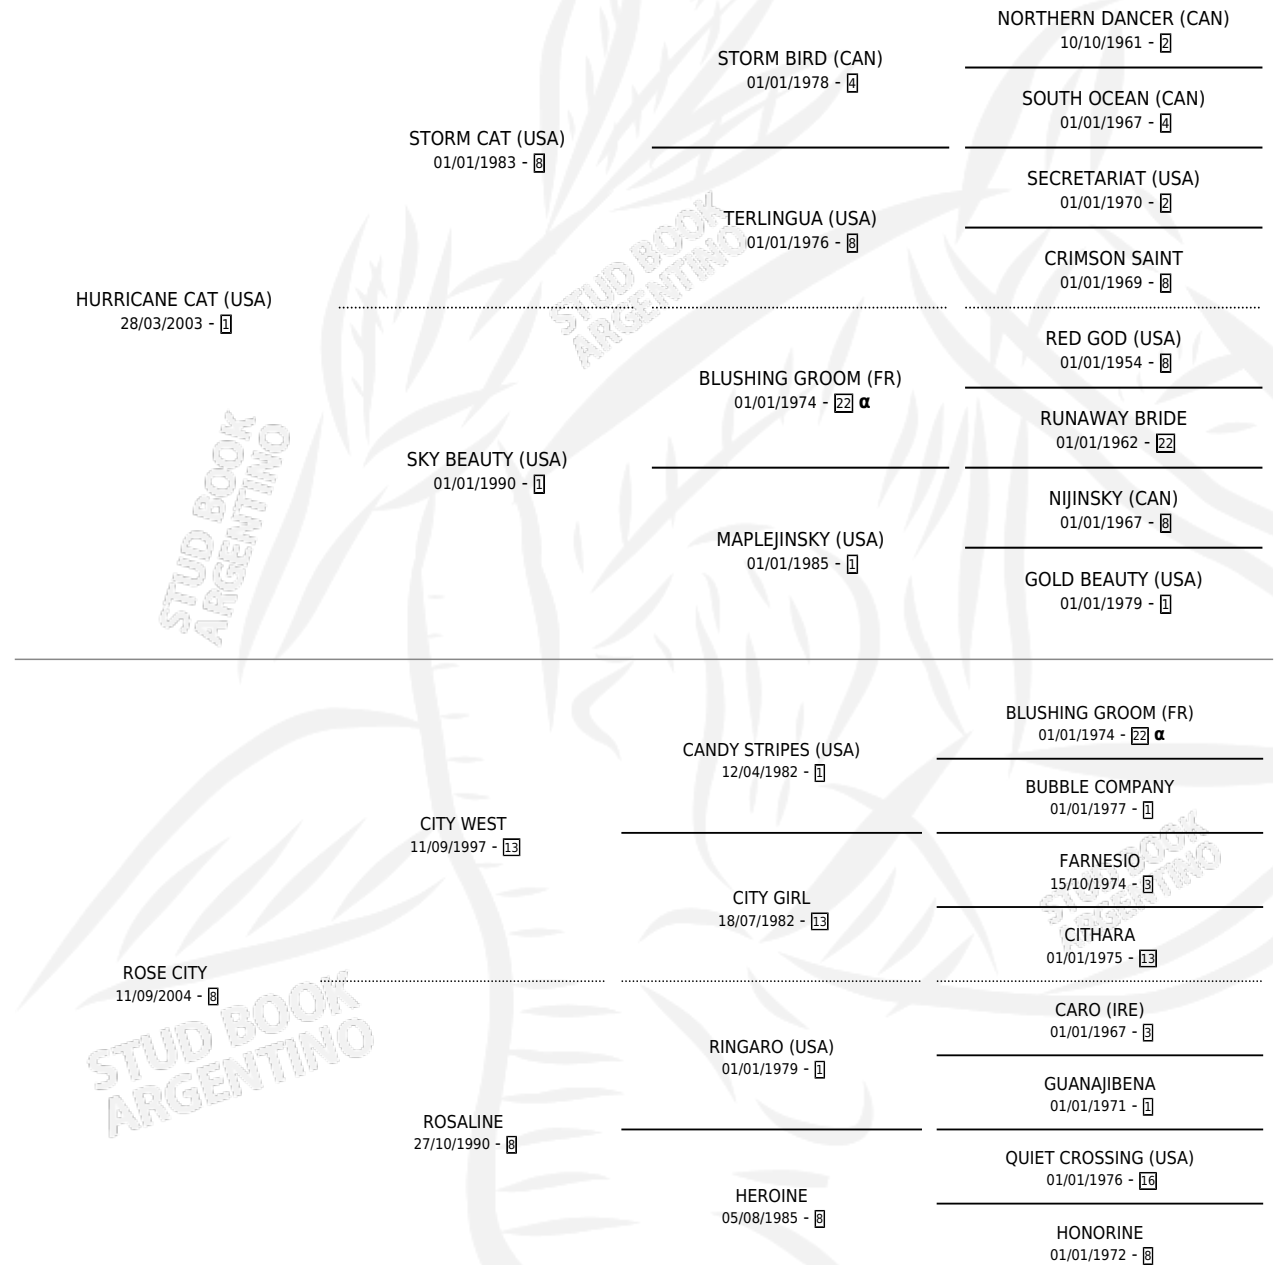

## ESTADO

TIPIFICACIÓN SANGUÍNEA	X
TIPIFICACIÓN POR ADN	✓
PASAPORTE	✓
IDENTIFICACIÓN POR MICROCHIP	✓
REPRODUCTOR	X

**Lugar de nacimiento:** Melincue

**Criador:** Melincue

## PEDIGREE

INBREEDING : α