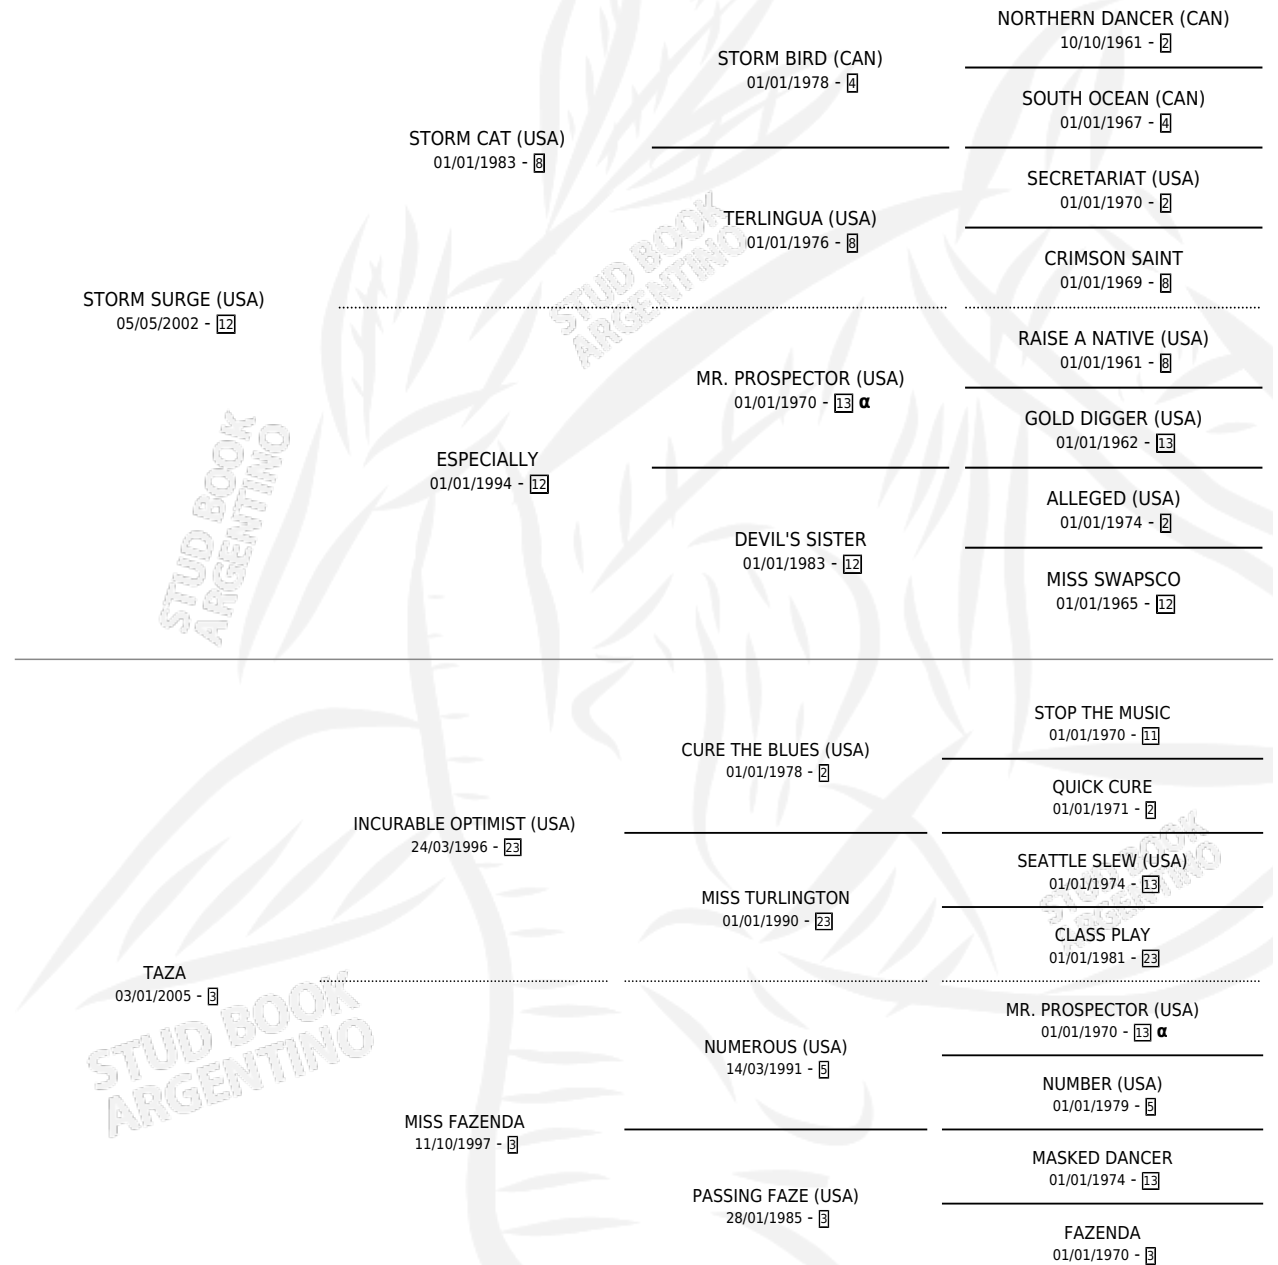

SOPAPITA

por **STORM SURGE (USA)** y **TAZA** por **INCURABLE OPTIMIST (USA)**

Argentina · Hembra · Zaino · SP · 05/09/2012
Familia 3-i · Volumen 41

ESTADO

TIPIFICACIÓN SANGUÍNEA	X
TIPIFICACIÓN POR ADN	✓
PASAPORTE	✓
IDENTIFICACIÓN POR MICROCHIP	✓
REPRODUCTOR	✓

Lugar de nacimiento: Santa Victoria
Criador: Haras Santa Victoria S.A.

PEDIGREE

INBREEDING : α

CAMPAÑA

Solo carreras oficiales de Argentina

POR EDAD

EDAD	CC	1°	2°	3°	4°	5°	NP	CLC	CLG	CLCG1	CLGG1	IMPORTE	GANANCIA / CC
3 AÑOS	5	0	0	0	1	0	4	0	0	0	0	\$9,504	\$1,901
4 AÑOS	8	1	0	0	0	0	7	0	0	0	0	\$86,400	\$10,800
5 AÑOS	1	0	0	0	0	0	1	0	0	0	0	\$0	\$0
TOTALES	14	1	0	0	1	0	12	0	0	0	0	\$95,904	\$6,850
%		7.1%	0.0%	0.0%	7.1%	0.0%	85.7%	0.0%	0.0%	0.0%	0.0%		

Ganadora en San Isidro - \$95,904, a los 4 años.

POR DISTANCIA

HIPODROMO	CC	1°	2°	3°	4°	5°	NP	CLC	CLG	CLCG1	CLGG1	IMPORTE
SAN ISIDRO	11	1	0	0	1	0	9	0	0	0	0	\$95,904
1100 MTS	4	0	0	0	0	0	4	0	0	0	0	\$0
1000 MTS	6	1	0	0	1	0	4	0	0	0	0	\$95,904
1300 MTS	1	0	0	0	0	0	1	0	0	0	0	\$0
PALERMO	3	0	0	0	0	0	3	0	0	0	0	\$0
1000 MTS	3	0	0	0	0	0	3	0	0	0	0	\$0