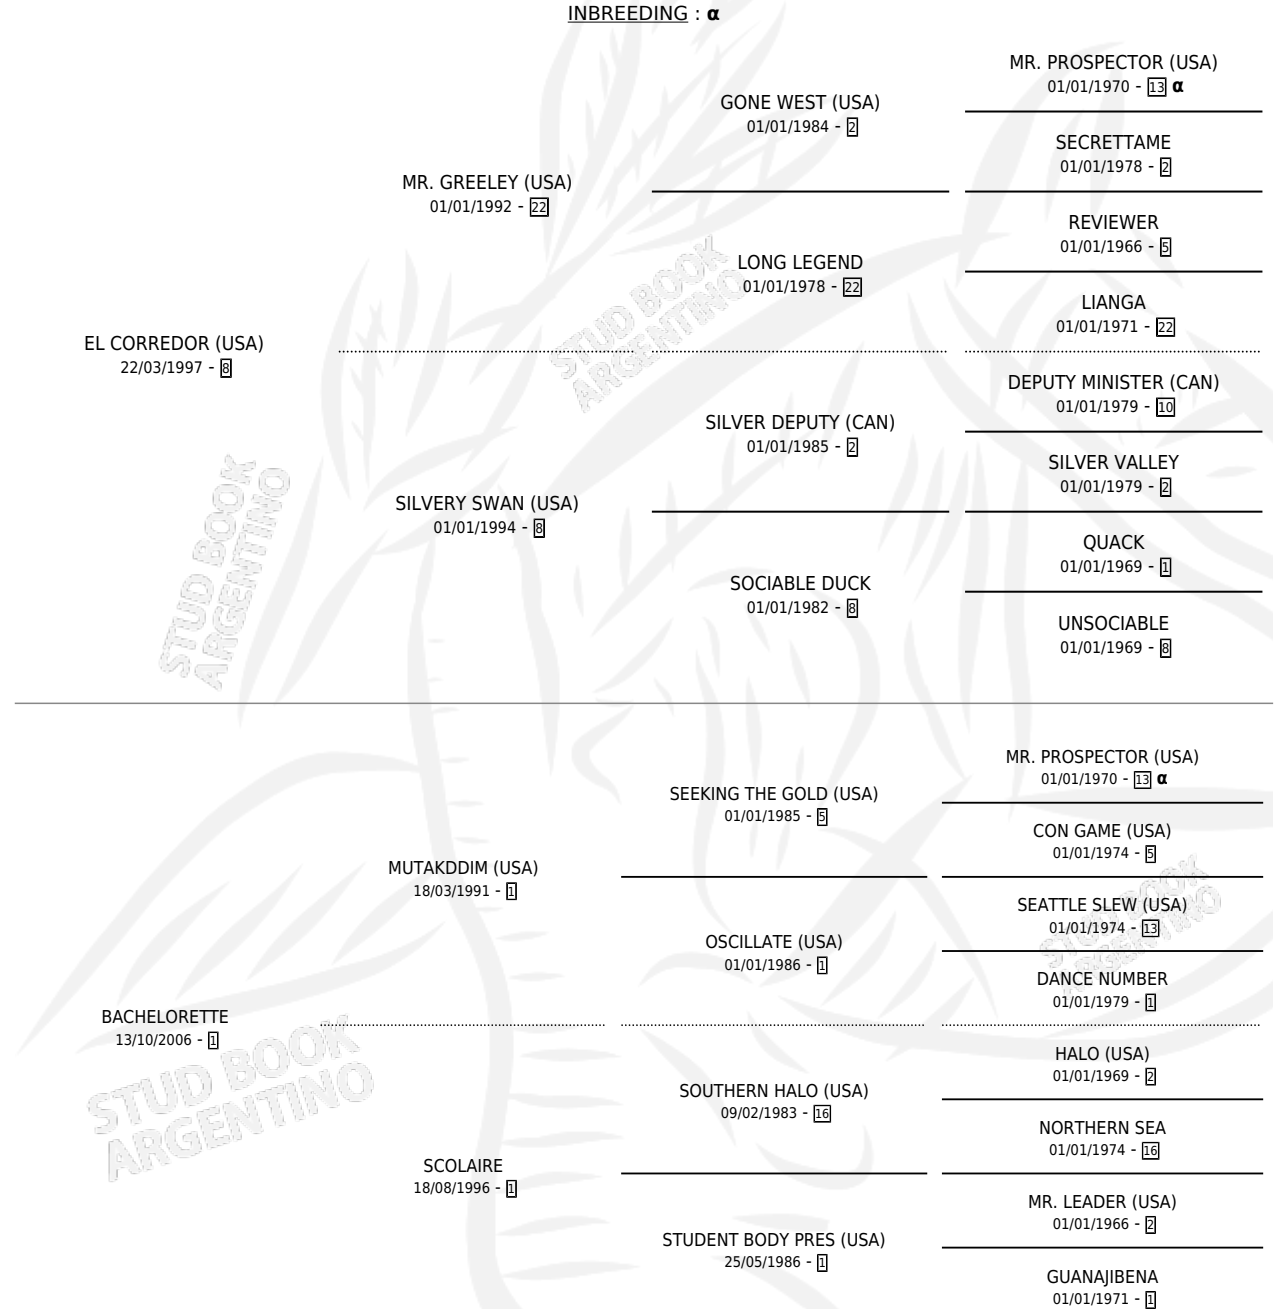

CITADINES

por **EL CORREDOR (USA)** y **BACHELORETTE** por **MUTAKDDIM (USA)**

Argentina · Hembra · Alazan · SP · 10/08/2012
Familia 1-p · Volumen 41

ESTADO

| | |
|------------------------------|---|
| TIPIFICACIÓN SANGUÍNEA | X |
| TIPIFICACIÓN POR ADN | ✓ |
| PASAPORTE | ✓ |
| IDENTIFICACIÓN POR MICROCHIP | ✓ |
| REPRODUCTOR | ✓ |

Lugar de nacimiento: Las Raices
Criador: Haras Las Raices S.A.

~

HIJOS

| | MACHOS | HEMBRAS |
|-------------|--------|---------|
| 3 NACIERON | 0 | 3 |
| 1 CORRIERON | 0 | 1 |

SIN ACTUACIONES

PEDIGREE

INBREEDING : α