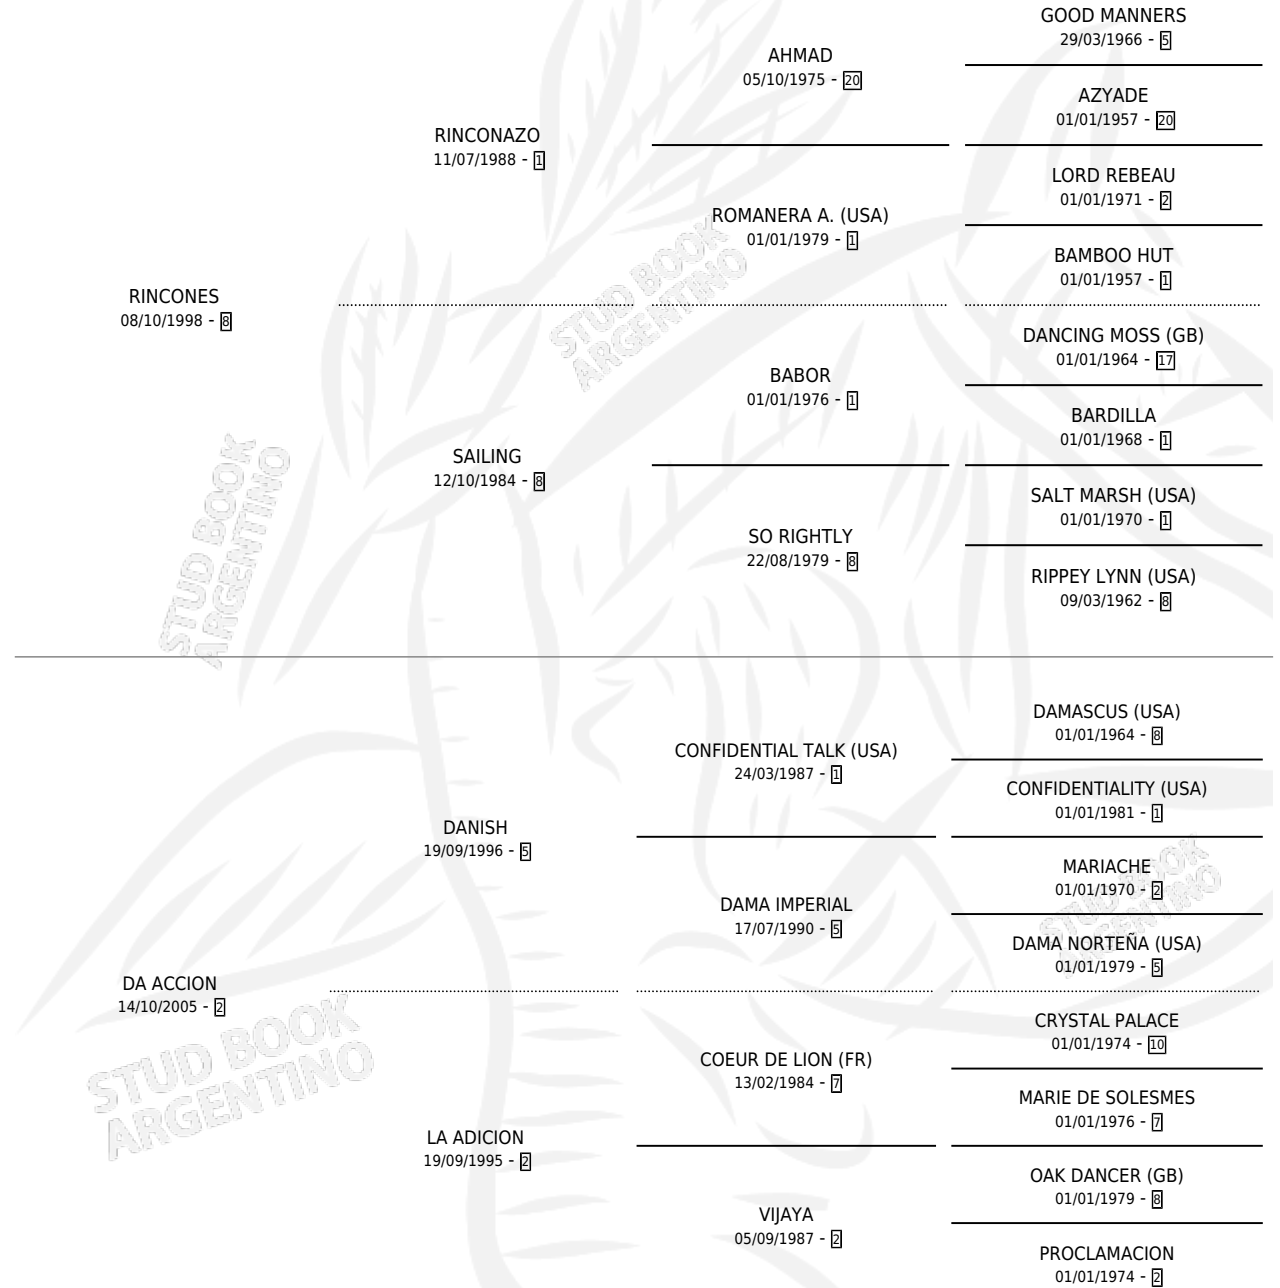

DA JUANITA

por RINCONES y DA ACCION por DANISH

Argentina · Hembra · Zaino · SP · 26/08/2012
Familia 2-u · Volumen 41

ESTADO

TIPIFICACIÓN SANGUÍNEA	X
TIPIFICACIÓN POR ADN	✓
PASAPORTE	✓
IDENTIFICACIÓN POR MICROCHIP	✓
REPRODUCTOR	✓

Lugar de nacimiento: Los Hipocampos

Criador: Los Hipocampos

PEDIGREE

CAMPAÑA

Solo carreras oficiales de Argentina

POR EDAD

EDAD	CC	1°	2°	3°	4°	5°	NP	CLC	CLG	CLCG1	CLGG1	IMPORTE	GANANCIA / CC
4 AÑOS	4	0	0	0	0	0	4	0	0	0	0	\$0	\$0
5 AÑOS	4	0	0	0	0	0	4	0	0	0	0	\$0	\$0
TOTALES	8	0	0	0	0	0	8	0	0	0	0	\$0	\$0
%		0.0%	0.0%	0.0%	0.0%	0.0%	100%	0.0%	0.0%	0.0%	0.0%		