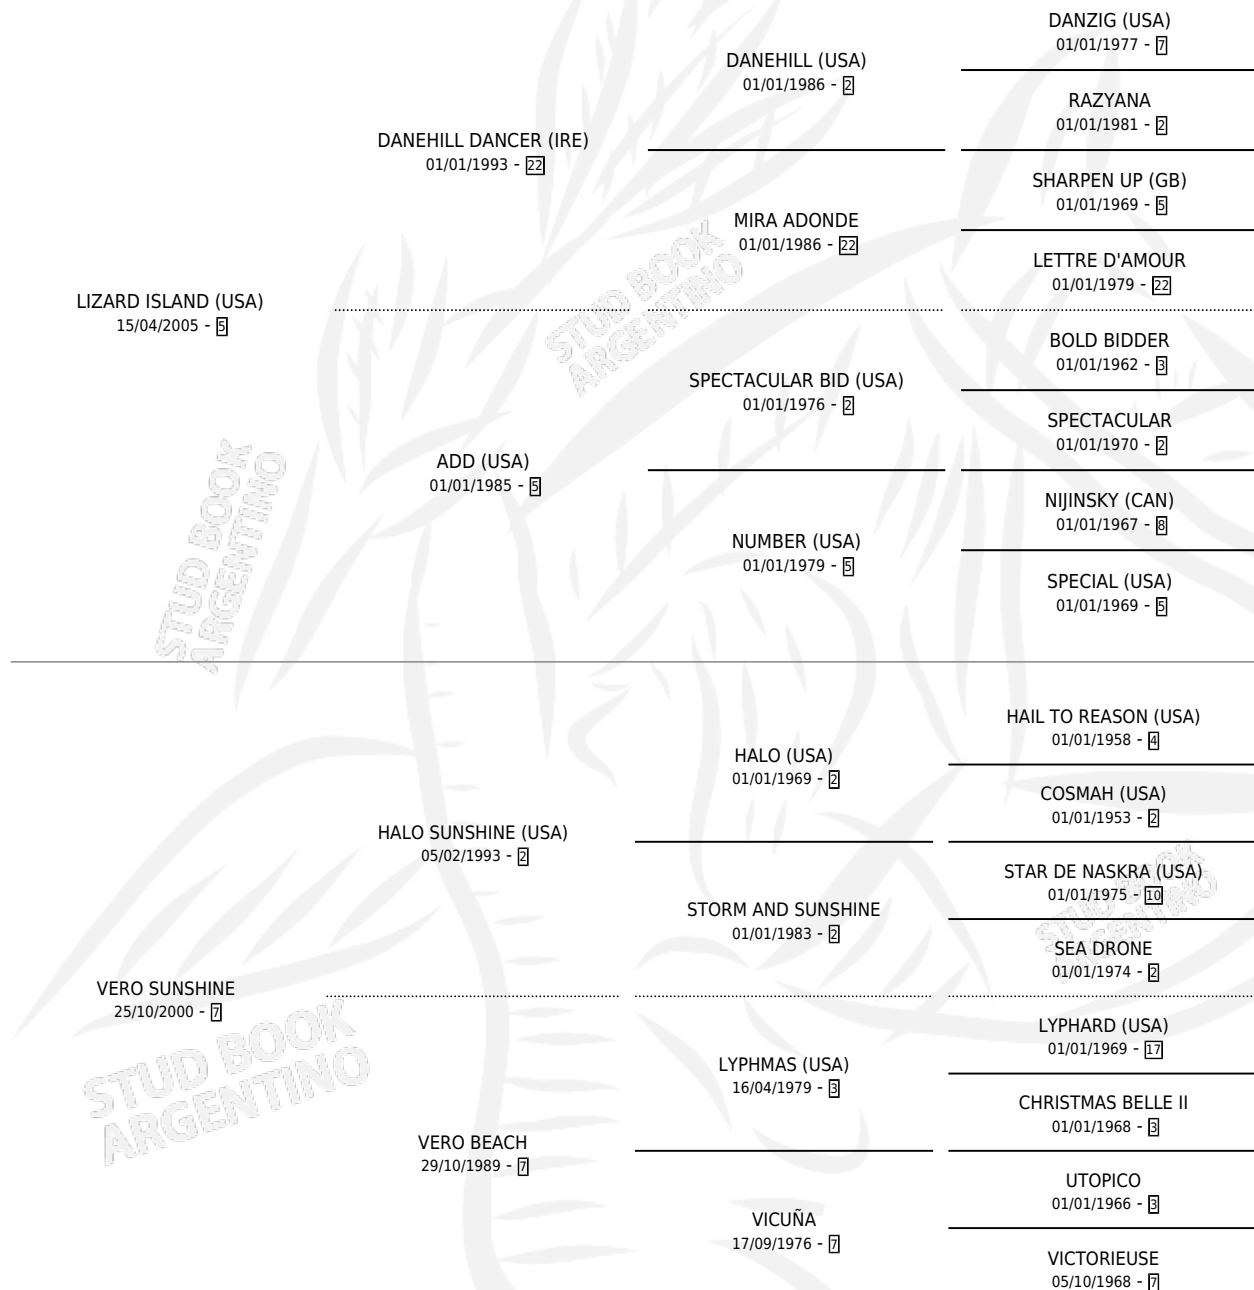

LIZARD SHINE

por LIZARD ISLAND (USA) y VERO SUNSHINE por HALO SUNSHINE (USA)

Argentina · Hembra · Zaino · SP · 07/09/2012
Familia 7 · Volumen 41

ESTADO

TIPIFICACIÓN SANGUÍNEA	X
TIPIFICACIÓN POR ADN	✓
PASAPORTE	✓
IDENTIFICACIÓN POR MICROCHIP	✓
REPRODUCTOR	✓

Lugar de nacimiento: La Nobleza
Criador: Abolengo

~

HIJOS

	MACHOS	HEMBRAS
1 NACIERON	0	1
SIN ACTUACIONES		

PEDIGREE

CAMPAÑA

Solo carreras oficiales de Argentina

POR EDAD