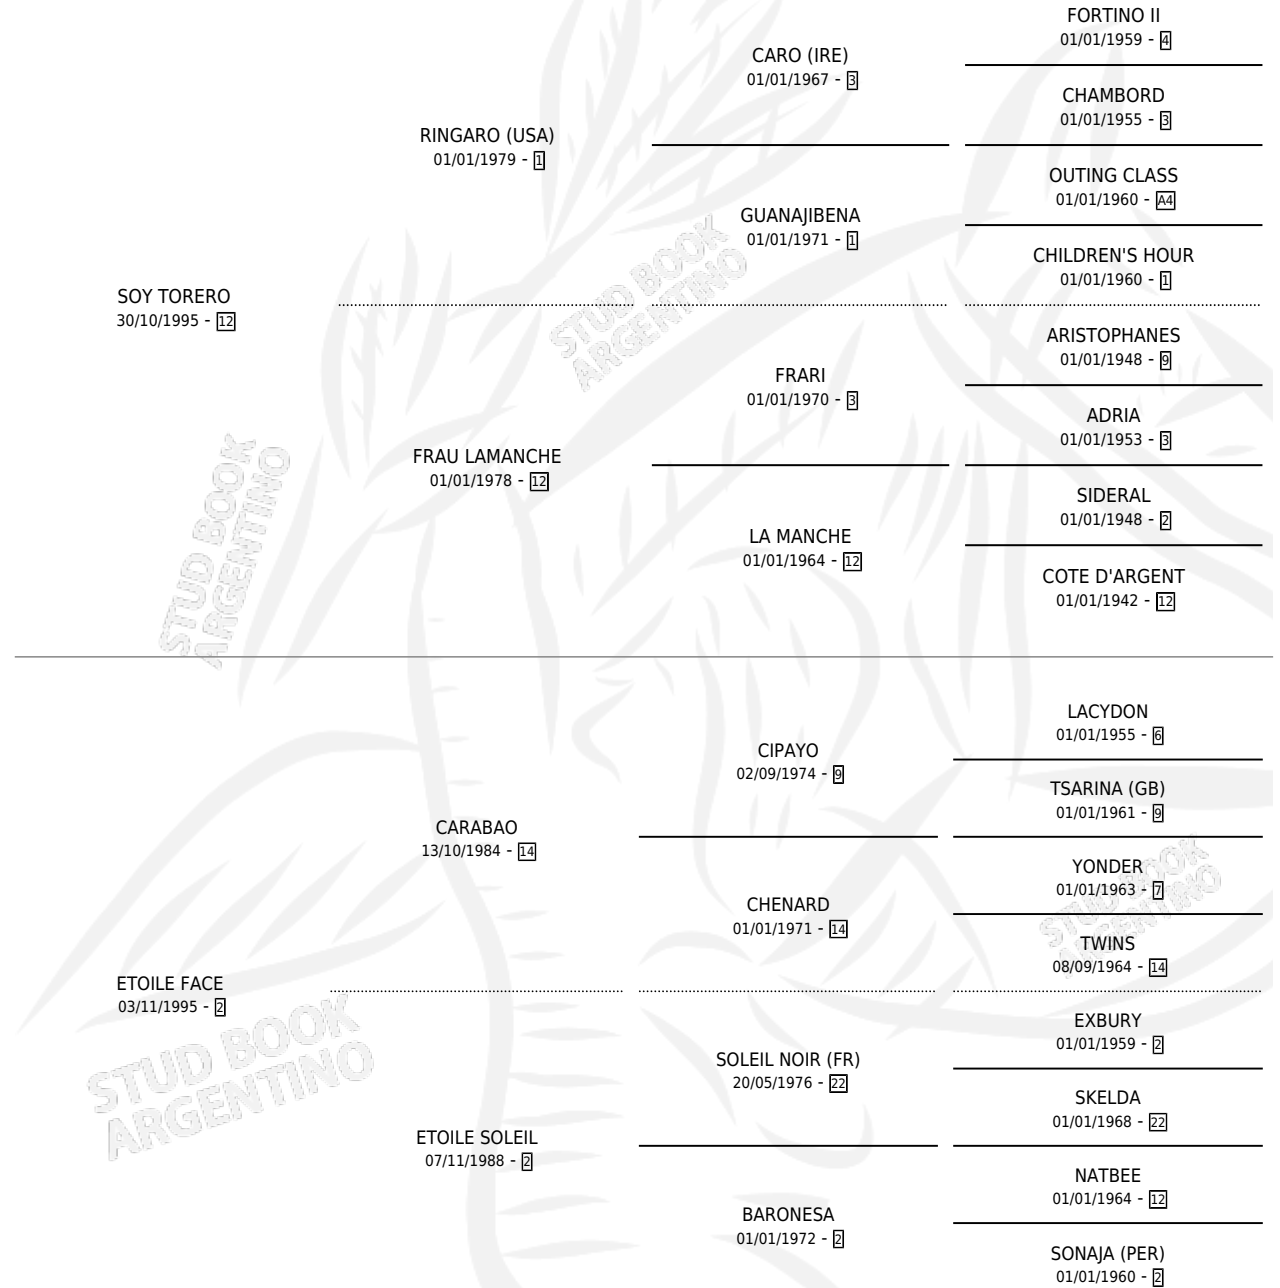

CALI TORERO

por SOY TORERO y ETOILE FACE por CARABAO

Argentina · Macho · Zaino · SP · 12/09/2012
Familia 2-s · Volumen 41

ESTADO

TIPIFICACIÓN SANGUÍNEA	X
TIPIFICACIÓN POR ADN	X
PASAPORTE	X
IDENTIFICACIÓN POR MICROCHIP	X
REPRODUCTOR	X

Lugar de nacimiento: Los Hipocampos

Criador: Los Hipocampos

PEDIGREE