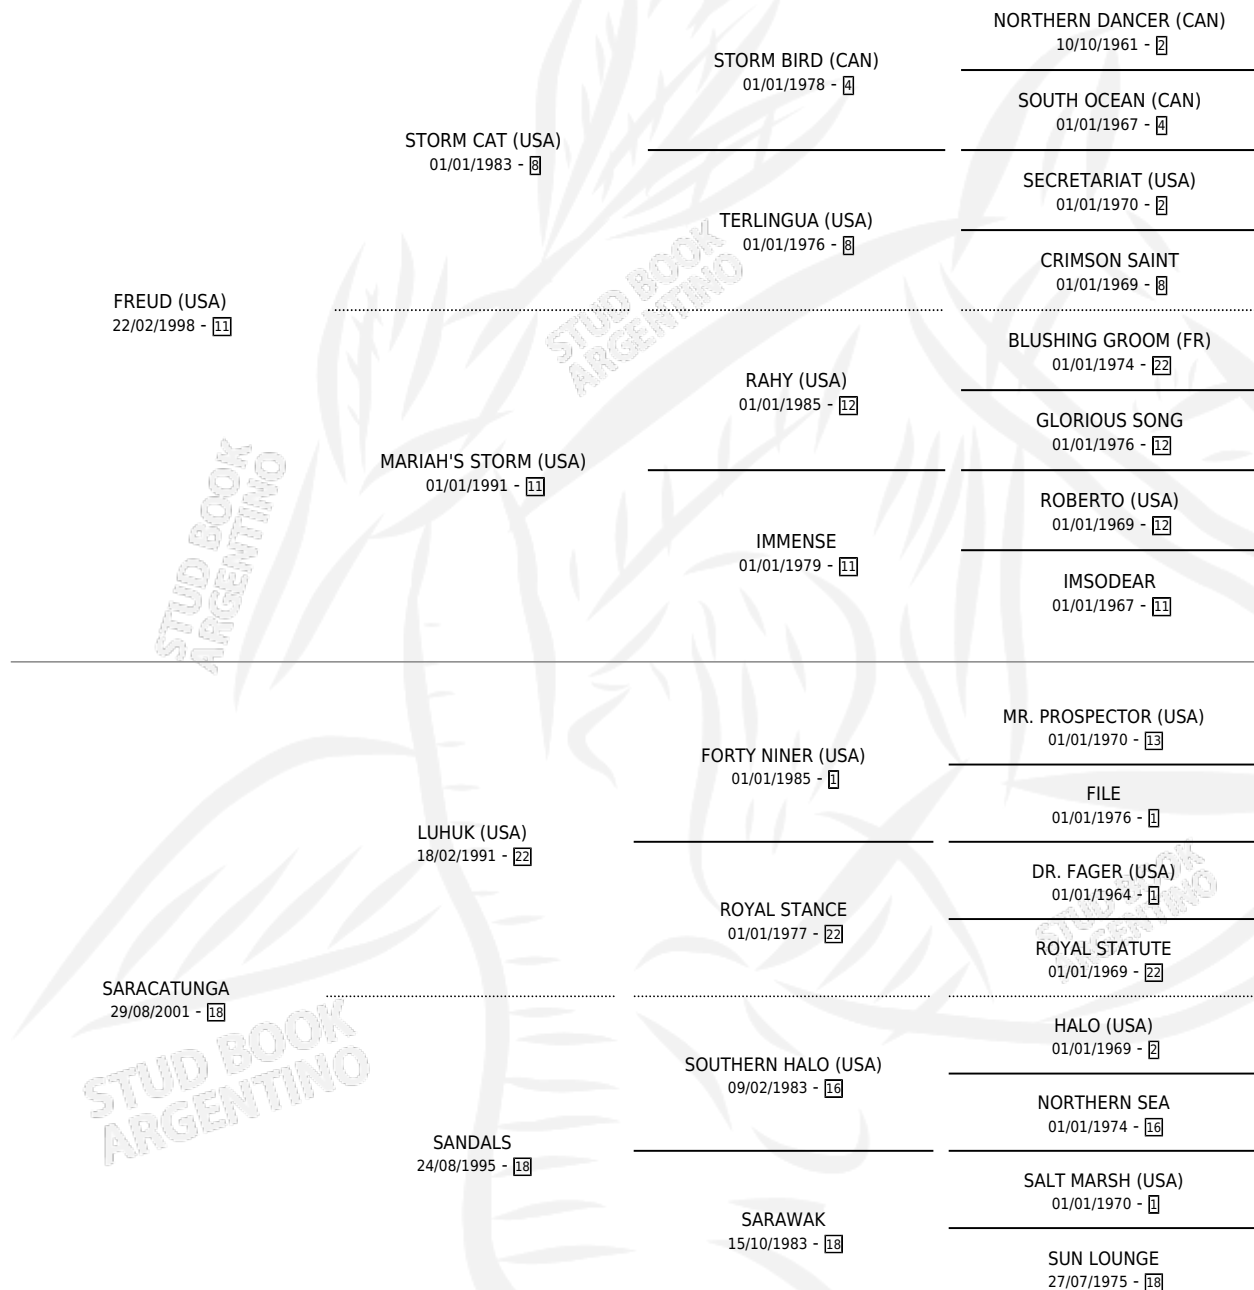

BALOTELLI

por **FREUD (USA)** y **SARACATUNGA** por **LUHUK (USA)**

Argentina · Macho · Zaino · SP · 09/09/2012
Familia 18-a · Volumen 41

ESTADO

TIPIFICACIÓN SANGUÍNEA	X
TIPIFICACIÓN POR ADN	✓
PASAPORTE	✓
IDENTIFICACIÓN POR MICROCHIP	✓
REPRODUCTOR	X

Lugar de nacimiento: La Leyenda De Areco

Criador: Viejo Tombo

PEDIGREE

CAMPAÑA

Solo carreras oficiales de Argentina

POR EDAD

EDAD	CC	1°	2°	3°	4°	5°	NP	CLC	CLG	CLCG1	CLGG1	IMPORTE	GANANCIA / CC
2 AÑOS	1	0	0	0	0	0	1	0	0	0	0	\$0	\$0
3 AÑOS	3	0	0	0	0	0	3	0	0	0	0	\$0	\$0
TOTALES	4	0	0	0	0	0	4	0	0	0	0	\$0	\$0
%		0.0%	0.0%	0.0%	0.0%	0.0%	100%	0.0%	0.0%	0.0%	0.0%		