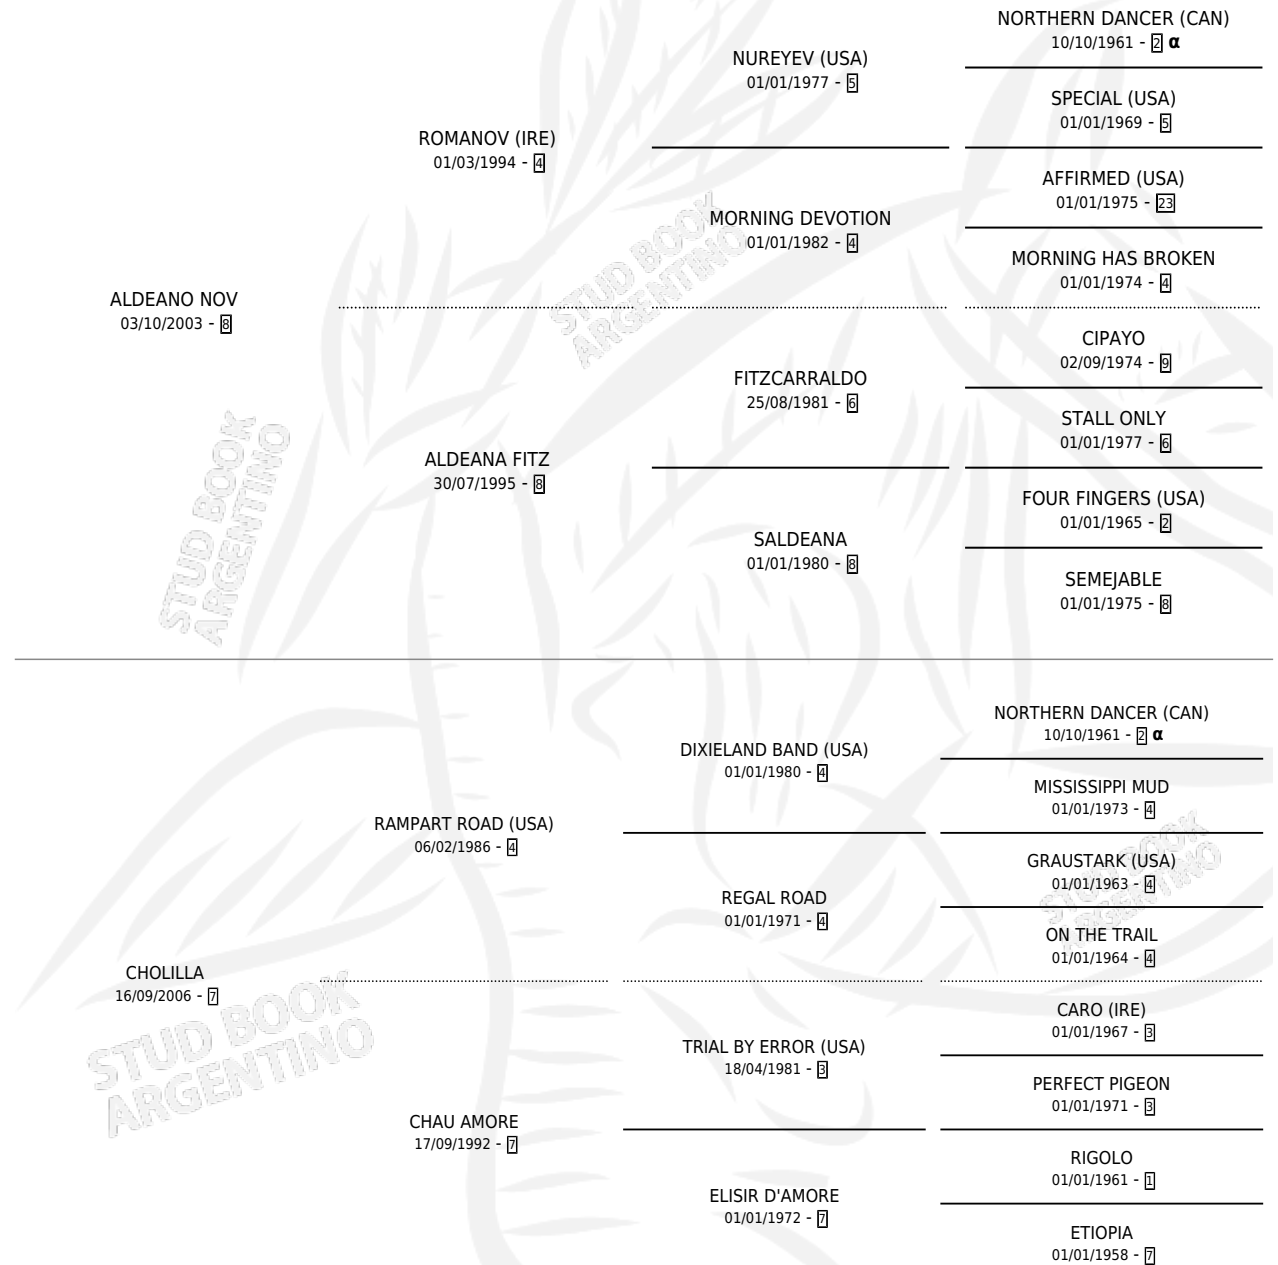

RECUSADA ALD

por **ALDEANO NOV** y **CHOLILLA** por **RAMPART ROAD**
(USA)

Argentina · Hembra · Alazan · SP · 15/08/2012
Familia 7 · Volumen 41

ESTADO

| | |
|------------------------------|---|
| TIPIFICACIÓN SANGUÍNEA | X |
| TIPIFICACIÓN POR ADN | X |
| PASAPORTE | X |
| IDENTIFICACIÓN POR MICROCHIP | X |
| REPRODUCTOR | X |

Lugar de nacimiento: Las Cuatro Reinas
Criador: Las Cuatro Reinas

PEDIGREE

INBREEDING : α

RECUSADA ALD

Datos oficiales del Stud Book Argentino

Documento generado el 12/05/2026

studbook.org.ar