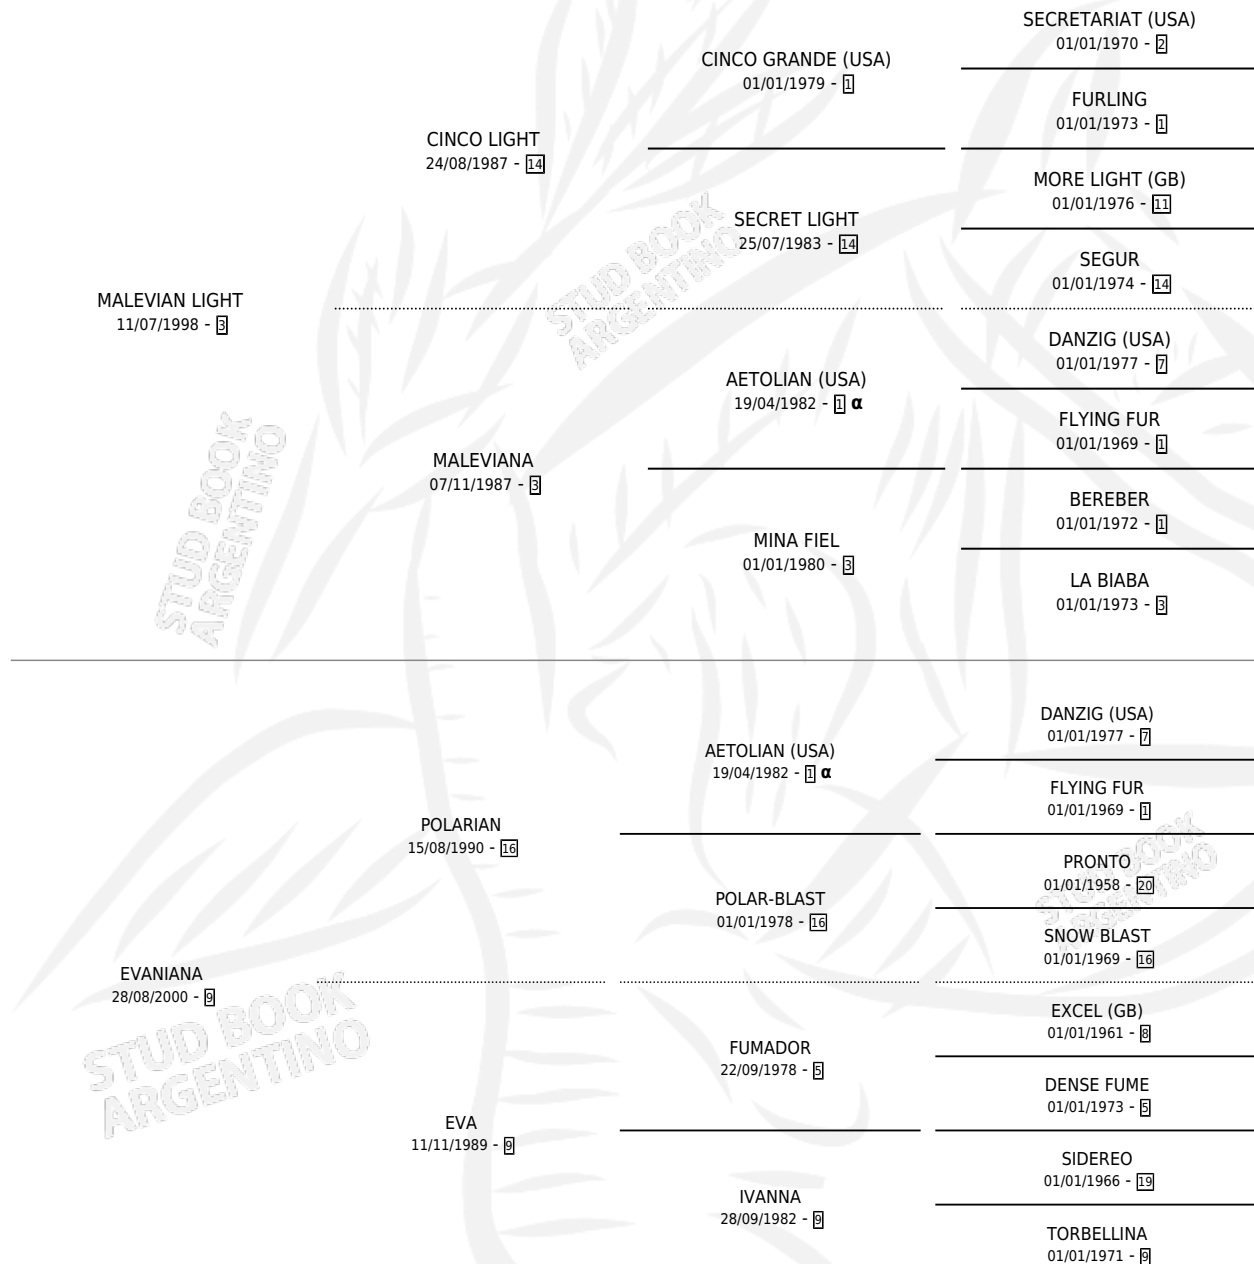

# NOGALEJO SOR

por MALEVIAN LIGHT y EVANIANA por POLARIAN

Argentina · Macho · Alazan · SP · 18/09/2012  
Familia 9-b · Volumen 41

## ESTADO

TIPIFICACIÓN SANGUÍNEA	X
TIPIFICACIÓN POR ADN	X
PASAPORTE	X
IDENTIFICACIÓN POR MICROCHIP	X
REPRODUCTOR	X

**Lugar de nacimiento:** Camino De Sorcier

**Criador:** Camino De Sorcier

## PEDIGREE

INBREEDING :  $\alpha$