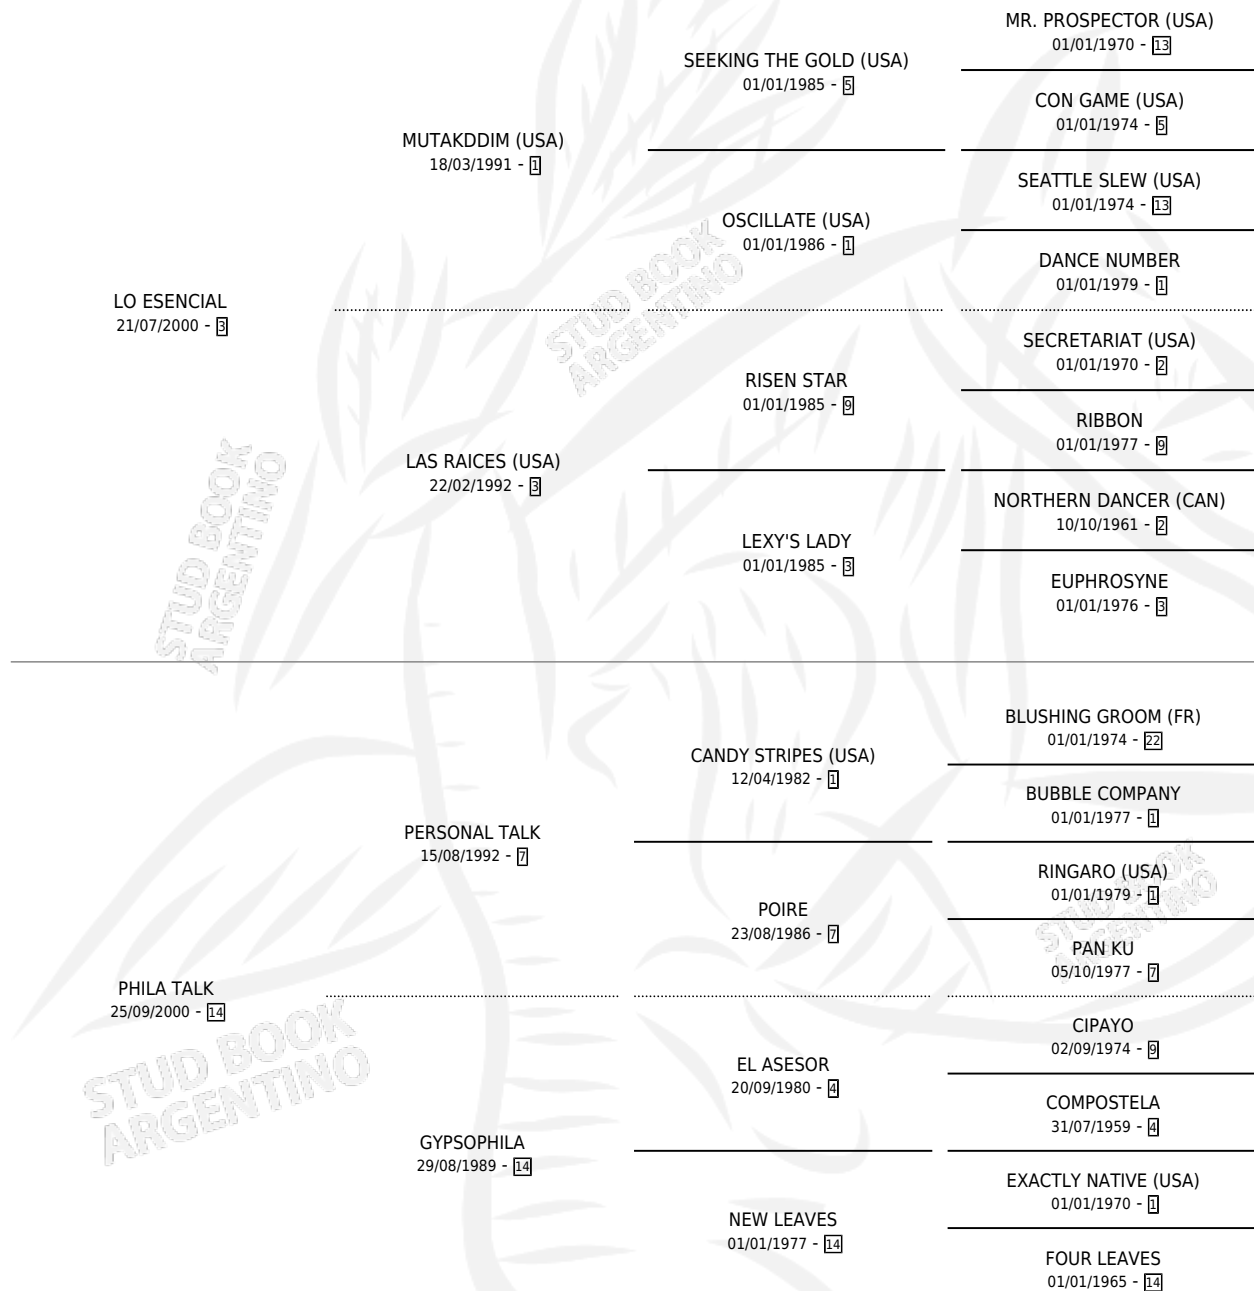

ESENCIAL TALK

por LO ESENCIAL y PHILA TALK por PERSONAL TALK

Argentina · Macho · Alazan · SP · 10/09/2012
Familia 14-e · Volumen 41

ESTADO

TIPIFICACIÓN SANGUÍNEA	X
TIPIFICACIÓN POR ADN	✓
PASAPORTE	X
IDENTIFICACIÓN POR MICROCHIP	✓
REPRODUCTOR	X

Lugar de nacimiento: Los Maumari

Criador: El Bocha

PEDIGREE

ESENCIAL TALK

Datos oficiales del Stud Book Argentino

Documento generado el 12/05/2026

studbook.org.ar